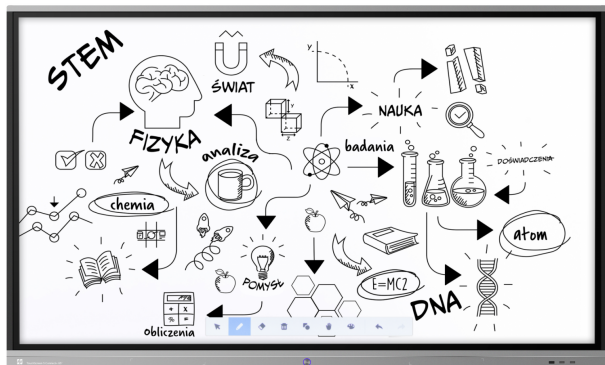

Inteligentna Elektronika

Ul. Raduńska 36A
83-333 Chmielno

Tel.: +48 730 90 60 90

E-mail: info@centrumprojekcji.pl

Nazwa **Monitor Avtek TouchScreen 5 Connect+ 86 XT (1TV215)**

Cena **0,00 zł**

Producent **Avtek**

OPIS PRODUKTU

Producent Avtek

Technologia dotyku Podczerwień

Przekątna 86"

Panel 86" LED

Jasność 430 cd/m²

Rozdzielczość panelu 3840 x 2160

Czas reakcji 8 ms

Kontrast 4000:1

Kąt widzenia 178°

Żywotność panelu 50.000 h

Grubość wzmocnionej szyby 4 mm

Rozdzielczość dotyku 32768 x 32768

Sposób obsługi Palec lub dowolny inny przedmiot

Czas reakcji dotyku 7 ms

Połączenie z komputerem USB

Wejścia wideo 3 x HDMI

VGA (D-Sub15)

Wyjścia wideo HDMI

Wejścia audio mini jack 3.5 mm

Wyjście audio mini jack 3.5 mm

Porty komunikacyjne RJ-45

RS232

3 x USB 2.0

3 x USB 3.0

2 x USB Touch

Wbudowane głośniki 2x 16 W

Wymiary monitora 1957 x 1160 x 86 mm

Wymiary opakowania 2211 x 1370 x 280 mm

Waga 64.7 kg