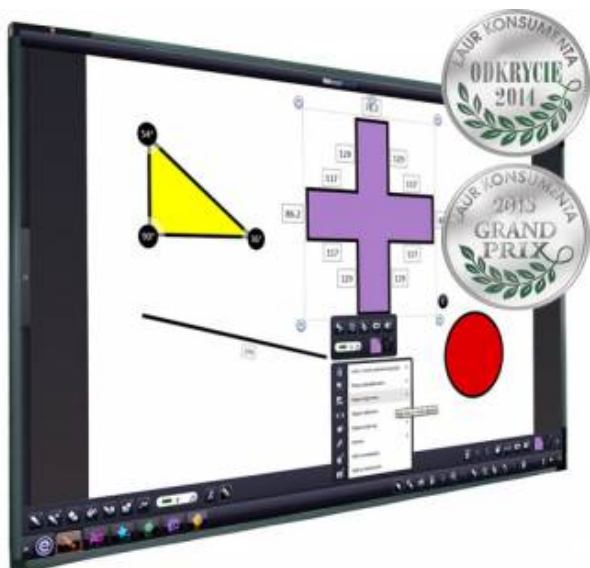

Inteligentna Elektronika

Ul. Raduńska 36A
83-333 Chmielno

Tel.: +48 730 90 60 90

E-mail: info@centrumprojekcji.pl

Nazwa **Tablica interaktywna Avtek TT-Board 2193**

Cena **0,00 zł**

Producent **Avtek**

OPIS PRODUKTU

Produkty interaktywne marki Avtek zostały wyróżnione i wskazane przez konsumentów w ogólnopolskim plebiscywie popularności produktów i usług w kategorii: tablice interaktywne, otrzymując tym samym prawo do używania nazwy i godła prestiżowej nagrody "Laur Konsumenta - Odkrycie 2014". W ramach konkursu przeprowadzonego w bieżącym roku, produkty interaktywne Avtek otrzymały nagrodę "Laur konsumenta - Grand Prix 2015", ponownie będąc jednymi z najpopularniejszych w swojej kategorii.

Kategoria "Odkrycie Roku" stworzona została z myślą o produktach/usługach nowych, innowacyjnych i funkcjonujących na rynku od stosunkowo niedługo czasu ale już zdobywających serca klientów, a także produktach/usługach, które objęła ciekawa, skuteczna nowa kampania reklamowa, czy te które zostały po raz pierwszy wskazane przez konsumentów w ogólnopolskim projekcie.

O nominacji produktu, marki czy usługi do prestiżowego tytułu Laur Konsumenta/Klienta-Odkrycie Roku decyduje duże zainteresowanie nowościami rynkowymi lub produktami o znacznym wzroście popularności. Taką nagrodę otrzymują nieliczne firmy czy producenci. O jej przyznaniu decyduje specjalnie powołana Redakcyjna Komisja Weryfikacyjna, która w procesie decyzyjnym ocenia przede wszystkim innowacyjny charakter produktu, usługi czy marki, a także perspektywy odbioru przez rynek i dynamikę wzrostu jego popularności.

Tablice interaktywne to urządzenia współpracujące z komputerem i projektorem multimedialnym. Działają jak duży ekran dotykowy, który może być obsługiwany za pomocą palca. Dzięki zastosowaniu specjalnej powierzchni tablica interaktywna posiada także właściwości klasycznej tablicy suchościeralnej.

Technologia optyczna:

obsługa za pomocą palca lub dowolnego wskaźnika