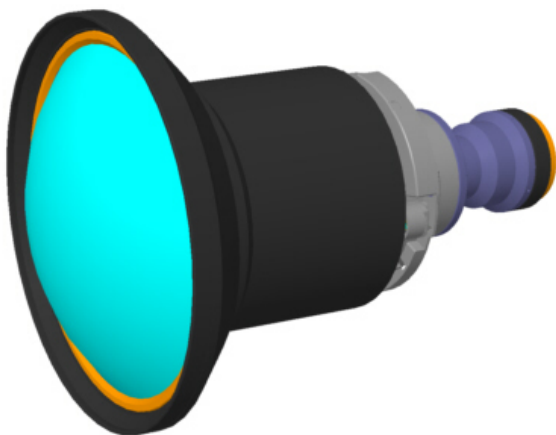

Nazwa

**Obiektyw Barco High Performance Super
Wide fixed EN67 (0.86 : 1) R9802244**

Cena

75 200,00 zł

Producent

Barco

OPIS PRODUKTU

Superszerokokątny obiektyw stałogniskowy EN67

Ten obiektyw jest kompatybilny z:

Balder, Balder CinemaScope, F35 series, F70-4K4, F70-4K6, F70-4K8, F80-4K12, F80-4K7, F80-4K9, F80-Q12, F80-Q7, F80-Q9, FL35 series, FL40-4K, FL40-WU, FS33 IR series, FS35 IR series, FS40-4K, FS40-WU, FS70-4K4, FS70-4K6, Loki, Loki CinemaScope, Medea