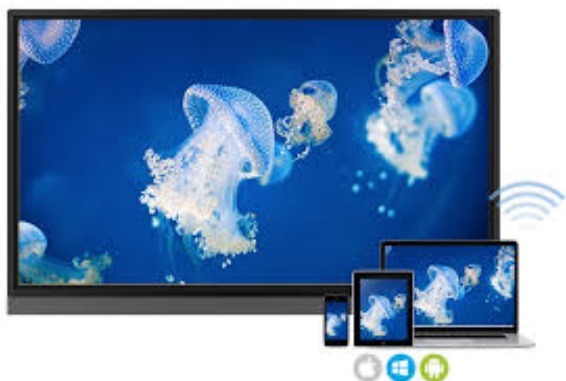

Inteligentna Elektronika

Ul. Raduńska 36A
83-333 Chmielno

Tel.: +48 730 90 60 90

E-mail: info@centrumprojekcji.pl

Nazwa **Monitor Benq RM8601K**

Cena **29 999,00 zł**

Producent **BenQ**

OPIS PRODUKTU

4K UHD 86" Edukacyjny interaktywny wyświetlacz z płaskim panelem

Twój opiekuńczy partner do ulepszonego interaktywnego uczenia się RM8601K został zaprojektowany, aby wykorzystać dynamiczne możliwości klasy i pomóc nauczycielom zbudować zdrowe i angażujące środowisko uczenia się. RM8601K zawiera nie tylko rozwiązanie Eye-Care, ale także jest wyposażony w sprawne narzędzia do adnotacji, aby zwiększyć uczestnictwo w zajęciach. RM7501K to najlepszy interaktywny wyświetlacz, który pozwala uzyskać dotykowy, płynny i przyjemny sposób nauki.

Ultra-płynne pismo usprawnia współpracę w uczeniu się

Dzięki ciągłemu rozwojowi naszej technologii ekranów dotykowych RM8601K oferuje precyzyjne pozycjonowanie, aby zagwarantować usprawnione i wyjątkowo płynne pismo odręczne.

Podwójne pisaki do równoczesnej współpracy z dwoma różnymi kolorami RM8601K wyposażony jest w podwójne pisaki, które umożliwiają dwóm użytkownikom jednoczesne pisanie lub rysowanie w różnych kolorach, dzięki czemu idealnie nadaje się do zajęć w klasie. Ponadto nauczyciele mogą teraz tworzyć bardziej wciągające doświadczenie edukacyjne, używając dwóch pisaków do pisania i podkreślenia w dwóch różnych kolorach, eliminując potrzebę zmiany kolorów w tradycyjnym scenariuszu w klasie.

Trybu pędzla dla kreatywnej edukacji Zaawansowana technologia dotykowa (IR touch) wyposaża RM8601K w możliwość naturalnego wyświetlania różnej grubości obrysu w oparciu o różne typy narzędzi używanych do pisania lub rysowania na ekranie, oferując nauczycielom i uczniom bardziej naturalne wrażenia z pisania. RM8601K jest w stanie wykryć uderzenia utworzone palcami, rysikiem IFP, pędzlem akwarelowym, a nawet ołówkiem. Ta unikalna cecha sprawia, że RM8601K jest idealny do rysowania lub tworzenia artystycznego w klasach.

Rozwiązanie do pielęgnacji oczu

Technologia Low Blue Light z certyfikatem TÜV Emisje niebieskiego światła z ekranów mogą powodować niekorzystne skutki zdrowotne, takie jak zwyrodnienie plamki żółtej lub zakłócone wydzielanie melatoniny. Technologia Low Blue Light firmy BenQ minimalizuje ekspozycję na światło niebieskie i pozwala zdrowiej spędzać czas przed ekranem, pomagając w stworzeniu najlepszego i najwygodniejszego obrazu dla Ciebie i Twoich uczniów.

Certyfikowana przez TÜV technologia bez migotania Migotanie, które jest główną przyczyną zmęczenia wzroku, jest wynikiem szybkiej zmiany jasnego podświetlenia, powszechnego zjawiska na większości