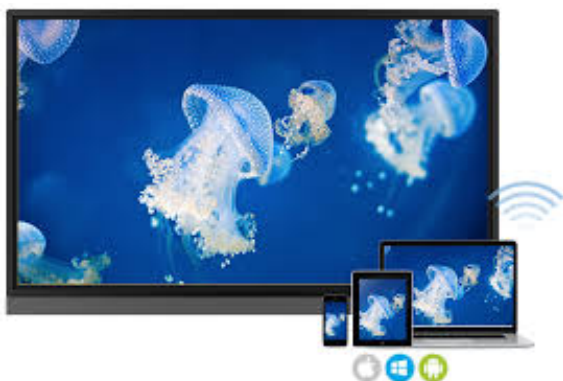

Inteligentna Elektronika

Ul. Raduńska 36A
83-333 Chmielno

Tel.: +48 730 90 60 90

E-mail: info@centrumprojekcji.pl

Nazwa **Monitor Benq RM8601K**

Cena **0,00 zł**

Producent **BenQ**

OPIS PRODUKTU

4K UHD 86" Edukacyjny interaktywny wyświetlacz z płaskim panelem | RM7501K

Twój opiekuńczy partner do ulepszonego interaktywnego uczenia się

RM8601K został zaprojektowany, aby wykorzystać dynamiczne możliwości klasy i pomóc nauczycielom zbudować zdrowe i angażujące środowisko uczenia się. RM8601K zawiera nie tylko rozwiązanie Eye-Care, ale także jest wyposażony w sprawne narzędzia do adnotacji, aby zwiększyć uczestnictwo w zajęciach. RM7501K to najlepszy interaktywny wyświetlacz, który pozwala uzyskać dotykowy, płynny i przyjemny sposób nauki.

Ultra-płynne pismo usprawnia współpracę w uczeniu się

Dzięki ciągłemu rozwojowi naszej technologii ekranów dotykowych RM8601K oferuje precyzyjne pozycjonowanie, aby zagwarantować usprawnione i wyjątkowo płynne pismo odręczne.

Podwójne pisaki do równoczesnej współpracy z dwoma różnymi kolorami

RM8601K wyposażony jest w podwójne pisaki, które umożliwiają dwóm użytkownikom jednoczesne pisanie lub rysowanie w różnych kolorach, dzięki czemu idealnie nadaje się do zajęć w klasie. Ponadto nauczyciele mogą teraz tworzyć bardziej wciągające doświadczenie edukacyjne, używając dwóch pisaków do pisania i podkreślania w dwóch różnych kolorach, eliminując potrzebę zmiany kolorów w tradycyjnym scenariuszu w klasie.

Trybu pędzla dla kreatywnej edukacji

Zaawansowana technologia dotykowa (IR touch) wyposaża RM8601K w możliwość naturalnego wyświetlania różnej grubości obrysu w oparciu o różne typy narzędzi używanych do pisania lub rysowania na ekranie, oferując nauczycielom i uczniom bardziej naturalne wrażenia z pisania. RM8601K