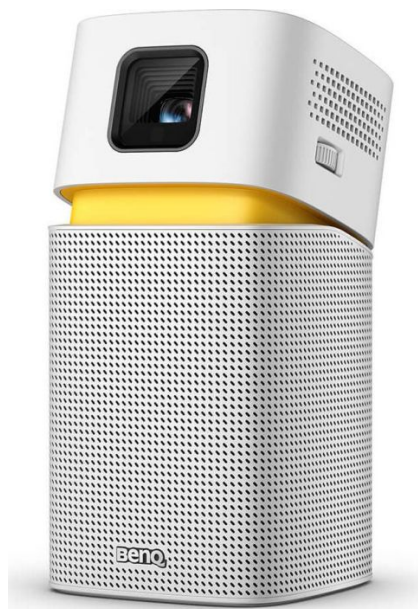

Inteligentna Elektronika

Ul. Raduńska 36A
83-333 Chmielno

Tel.: +48 730 90 60 90

E-mail: info@centrumprojekcji.pl

Nazwa	Projektor BenQ GV1 Z Wi-Fi i Głośnikiem Bluetooth
Cena	1 699,00 zł
Producent	BenQ

OPIS PRODUKTU

Przenośny projektor z Wi-Fi i Głośnikiem Bluetooth | GV1

Małe wymiary z wygodną regulacją kąta obiektywu oraz automatyczną korektą obrazu

Bezprzewodowa łączność z dwupasmowym Wi-Fi (2.4G/5G)

Wbudowany głośnik Bluetooth audio o mocy 5 W

Łatwe ustawienie

Wygodny, odchylany zawias umożliwia zamontowanie na górze obiektywowi GV1 wyświetlać obrazy 100 " w dowolnym miejscu, a funkcja automatycznej korekcji trapezu utrzymuje obraz idealnie do kwadratu.

Tryb głośnika Bluetooth

Solidny 5-watowy dźwięk komorowy zmienia GV1 w przenośny głośnik Bluetooth.

Żywotność baterii 3 godziny

GV1 jest wyposażony w akumulator nadający się do 3 godzin nieprzerwanej przyjemności, całkowicie bez przewodów.