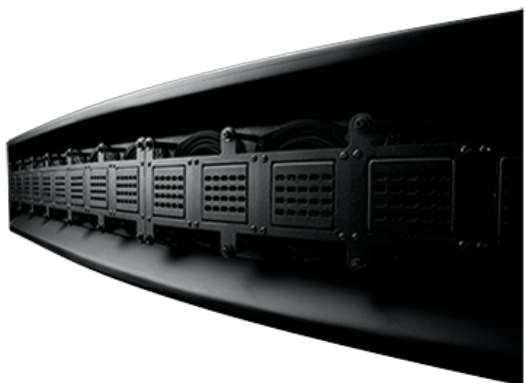

Inteligentna Elektronika

Ul. Raduńska 36A
83-333 Chmielno

Tel.: +48 730 90 60 90

E-mail: info@centrumprojektacji.pl

CHRISTIE®

Nazwa **Głośnik Christie Line array speaker LA1
(145-106108-XX)**

Cena **0,00 zł**

Producent **Christie**

OPIS PRODUKTU

Ekskluzywna linia głośników Christie Line array jest idealnym wyborem dla wymagających dźwięków kinowych. Obejmuje modele: LA1 | LA2 | LA3 | LA4 | LA5 | LS1 | LS2

Głośniki tej serii łączą w sobie zaawansowaną technologię w celu zapewnienia większej przejrzystości, znacznej redukcji zniekształceń i bardzo szybkiej reakcji. Dzięki bardzo szerokiej dyspersji poziomej i wysoce kontrolowanym pionowym układom dyspersyjnym, głośniki zapewniają dźwięk dokładnie tam, gdzie jest to potrzebne, zwiększając optymalny zasięg do 4 razy większy od tradycyjnych systemów audio kinowych.