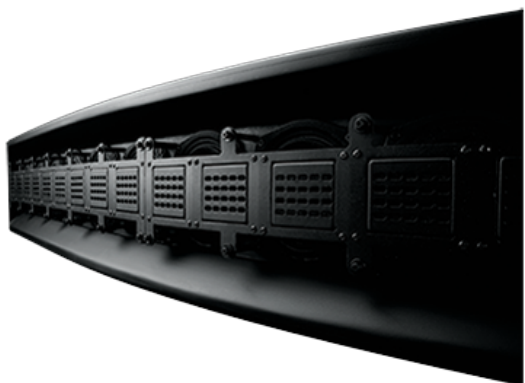

Inteligentna Elektronika

Ul. Raduńska 36A
83-333 Chmielno

Tel.: +48 730 90 60 90

E-mail: info@centrumprojekcji.pl

CHRISTIE®

Nazwa **Głośnik Christie Line array speaker LA1
(145-106108-XX)**

Cena **0,00 zł**

Producent **Christie**

OPIS PRODUKTU

Ekskluzywna linia głośników Christie Line array jest idealnym wyborem dla wymagających dźwięków kinowych. Obejmuje modele: LA1 | LA2 | LA3 | LA4 | LA5 | LS1 | LS2

Głośniki tej serii łączą w sobie zaawansowaną technologię w celu zapewnienia większej przejrzystości, znacznej redukcji zniekształceń i bardzo szybkiej reakcji. Dzięki bardzo szerokiej dyspersji poziomej i wysoce kontrolowanym pionowym układom dyspersyjnym, głośniki zapewniają dźwięk dokładnie tam, gdzie jest to potrzebne, zwiększając optymalny zasięg do 4 razy większy od tradycyjnych systemów audio kinowych.