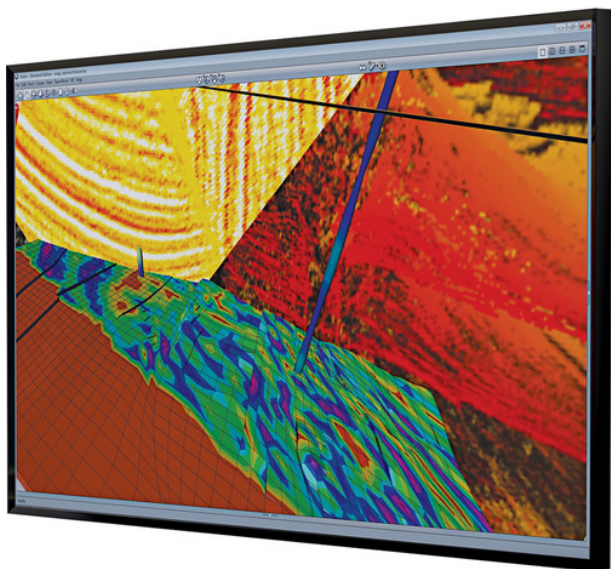

Inteligentna Elektronika

Ul. Raduńska 36A
83-333 Chmielno

Tel.: +48 730 90 60 90

E-mail: info@centrumprojekcji.pl

CHRISTIE®

Nazwa **Wyświetlacz Christie QuadHD84-P**

Cena **0,00 zł**

Producent **Christie**

OPIS PRODUKTU

Christie QuadHD84-P

Part Number: 147-002103-XX | 147-001102-XX

Christie® QuadHD84-P to wspaniały, 60Hz, 84-calowy panel LCD z rozdzielczością Quad HD (3840 x 2160).

Wyśmienite obrazy

Wykorzystując czterokrotnie większą liczbę pikseli niż standardowy ekran HD 1080p i super szybki proces przetwarzania obrazu, QuadHD84-P wyświetla bogatą szczegółową treść o wysokiej rozdzielczości z nieskazitelną czystością obrazu. Szybkie przetwarzanie zapewnia wysoką wydajność i zaspokaja potrzeby złożonych ekranów wizualizacji.

Prostota jest kluczowa

Christie QuadHD84-P można łatwo zainstalować jako ścienny lub wolnostojący wyświetlacz. Szybka łączność z wydajnymi stacjami roboczymi lub procesorami graficznymi, takimi jak Christie Vista Spyder zapewnia większą elastyczność. Technologia QuadHD84 marki Christie pozwala na skupienie się na tym, co naprawdę ważne - zawartości

Cechy

Pełna rozdzielczość 3840 x 2160 Quad HD

Rzeczywista wartość odświeżania 60 Hz dla normalnego / naturalnego obrazu bez zgaśnięcia lub rozmycia obrazu

Wyjątkowo wysoka jakość obrazu

Trzy dodatkowe wejścia HDMI 1.4a zapewniają pełną kompatybilność z wieloma źródłami od