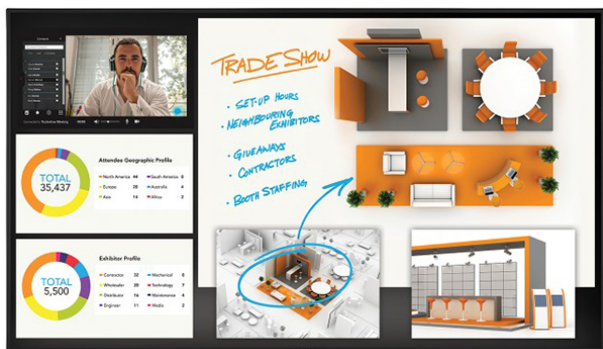

Inteligentna Elektronika

Ul. Raduńska 36A
83-333 Chmielno

Tel.: +48 730 90 60 90

E-mail: info@centrumprojekcji.pl

CHRISTIE®

Nazwa

Wyświetlacz Christie UHD861-P
(135-020103-02)

Cena

0,00 zł

Producent

Christie

OPIS PRODUKTU

Christie UHD861-P 86" - dyskretny panel LCD UHD z opcją dotykową
Idealny do sal konferencyjnych i zastosowań detalicznych. Christie® UHD861-P to przyjazny dla budżetu panel 75-calowy, oferujący profesjonalne funkcje, takie jak gniazdo OPS, rozdzielczość 4K UHD i odtwarzanie USB.

Dzięki wbudowanym głośnikom i pracy w 7 dni w tygodniu, urządzenie UHD751-P może stanowić interaktywne rozwiązanie do prezentacji dynamicznych, współpracy edukacyjnej lub detalicznych aplikacji. Podobnie jak w przypadku wszystkich produktów Christie, UHD861-P jest wspierany przez wiodącą obsługę i wsparcie.

Kluczowe cechy:

86-calowa przekątna ekranu

Orientacja pozioma / orientacja pionowa

500 nitów jasności

Rozdzielczość 4K UHD zapewnia doskonałą jakość obrazu

Bogaty w atrakcyjne funkcje w tej klasie cenowej

Opcjonalna nakładka dotykowa zapewnia interaktywne działanie

Gniazdo OPS zapewnia większą elastyczność i łatwość integracji

Praca 24 godziny na dobę

Wyświetlacz LCD klasy komercyjnej

Podświetlenie Dioda LED

Kontrast 1200: 1

Rozdzielczość 3840 x 2160 (16: 9)

Gwarancja Trzy lata gwarancji na części i robociznę