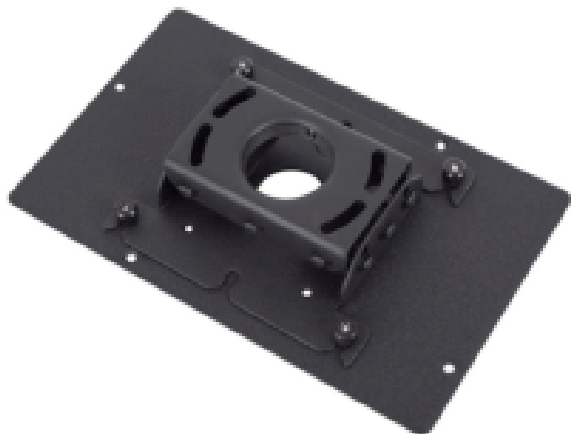

Inteligentna Elektronika

Ul. Raduńska 36A
83-333 Chmielno

Tel.: +48 730 90 60 90

E-mail: info@centrumprojektacji.pl

Nazwa **Uchwyt sufitowy EIKI 0173-4342**

Cena **0,00 zł**

Producent **EIKI**

OPIS PRODUKTU

Niestandardowy uchwyt sufitowy do projektorów Eiki (czarny):

LC-WNB3000N

LC-XNB4000N

LC-XNB3500N

LC-XDP2500

LC-XNP4000