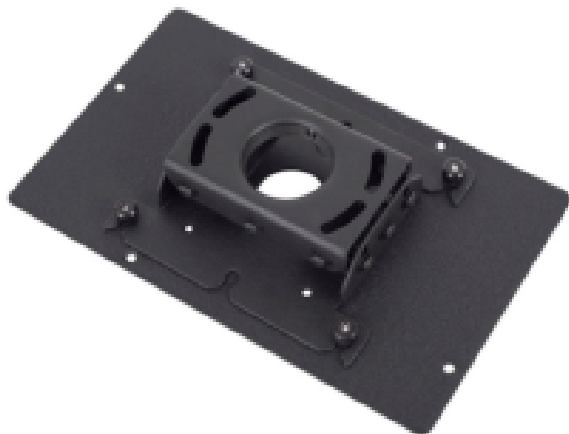

Inteligentna Elektronika

Ul. Raduńska 36A
83-333 Chmielno

Tel.: +48 730 90 60 90

E-mail: info@centrumprojektacji.pl

Nazwa **Uchwyt sufitowy EIKI 0173-4342**

Cena **0,00 zł**

Producent **EIKI**

OPIS PRODUKTU

Niestandardowy uchwyt sufitowy do projektorów Eiki (czarny):

LC-WNB3000N

LC-XNB4000N

LC-XNB3500N

LC-XDP2500

LC-XNP4000