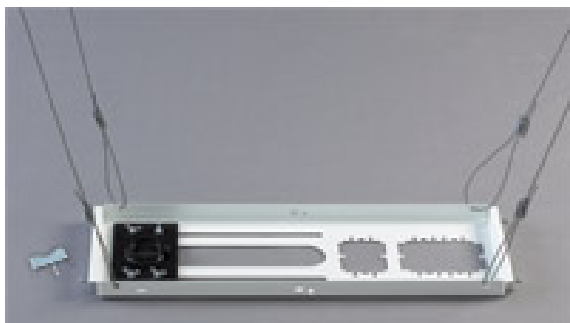

Inteligentna Elektronika

Ul. Raduńska 36A
83-333 Chmielno

Tel.: +48 730 90 60 90

E-mail: info@centrumprojektji.pl

Nazwa **Zestaw do sufitu podwieszanego EIKI
Suspended Ceiling Kit (0173-4323)**

Cena **0,00 zł**

Producent **EIKI**

OPIS PRODUKTU

Eiki 0173-4323 to elastyczny zestaw do mocowania projektorów z podwieszonych sufitów. Ten zestaw sufitowy przyjazny instalatorom umożliwia umieszczenie go w każdym miejscu w podwieszanym suficie 2 'x 2' lub 2 'x 4'.

cechy

Pojedyncze i podwójne wycięcia wylotu

Kompatybilny z NPT 1,5 "