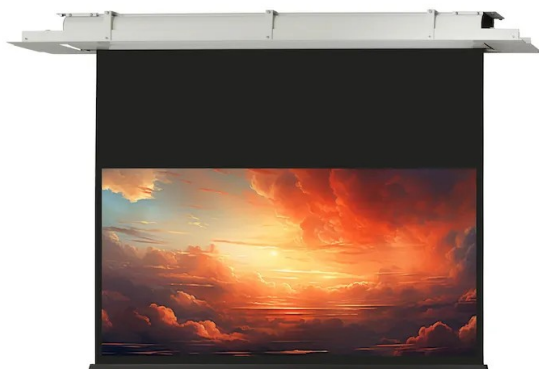

Inteligentna Elektronika

Ul. Raduńska 36A
83-333 Chmielno

Tel.: +48 730 90 60 90

E-mail: info@centrumprojekcji.pl

celexon™

Nazwa **Ekran Elektryczny Do Zabudowy Celexon Expert 160x100 cm 16:10 74 cali Matt White PVC**

Cena **4 700,00 zł**

Producent **Celexon**

OPIS PRODUKTU

Seria Expert elektrycznych ekranów sufitowych marki celexon to wysokiej jakości rozwijania do instalacji profesjonalnych w salach konferencyjnych, szkoleniowych oraz dla ambitnych użytkowników kina domowego. Ekran te charakteryzują się maksymalnymi wartościami technicznymi i jakościowymi i nadają się do prawie wszystkich systemów projekcyjnych.

Kluczowe informacje:

160 x 100 cm powierzchnia projekcyjna / 74"Format 16:105 cm czarne obramowanie po prawej i lewej stronie40 cm czarny spadekWymiary obudowy: (179 x 11.2 x 9.4 cm) (szer. x wys. x gł.)Waga: 15kgCzarny tył ekranu nieprzepuszczający światłaGruba i ciężka tkanina zapewnia znakomitą płaskość ekranuKlasyfikacja ogniowa M1 7201-96 & B1 DIN 4102-1Pobór mocy: 90W, Napięcie: 230V/50HzPrzełącznik ściennyElegancka biała (RAL 9010) aluminiowa tubaElegancka biała (RAL 9010) aluminiowa rama montażowa (z kłapami bocznymi)Możliwość dostępu do ekranu po instalacji poprzez kłapy boczneMogą być montowane na ścianie lub suficieWymiary otworu w suficie: 206,5 x 13 cmMinimalna wysokość montażu 13,7 cm, max. 110 cmZdalne sterowanie radiowe i urządzenie trigger 12V (opcjonalnie)Elektryczny ekran sufitowy z serii "Expert" znakomicie sprawdza się zarówno w salach konferencyjnych, szkoleniowych jak i w przypadku wyposażenia wysokiej jakości kin domowych. Ekran te charakteryzują się wyjątkową techniką oraz wykonaniem jak i tkaniną najwyższej jakości. Mogą być używane z każdym systemem projekcyjnym jak zarówno mogą być dostosowane do takich formatów obrazu jak 16:10 lub 21:9.

Ekran jest zaopatrzony w przełącznik ścienny lub opcjonalnie w pilota zdalnego sterowania. Ekran jest napędzany przez silnik Somfy o niskim poziomie hałasu.

Ekran może być montowany na ścianach lub sufitach – wszystkie mocowania są wliczone do zestawu standardowego. Ekran jest bardzo łatwy w montażu na suficie. Po instalacji istnieje możliwość dostępu do ekranu poprzez kłapy boczne. Rama montażowa stanowi idealne wykończenie między ekranem a podwieszonym sufitem, co zapewnia znakomicie dyskretne dopasowanie ekranu do przestrzeni pomieszczenia.

Ekran może być z powodzeniem używany przy sztucznym oświetleniu pomieszczenia.