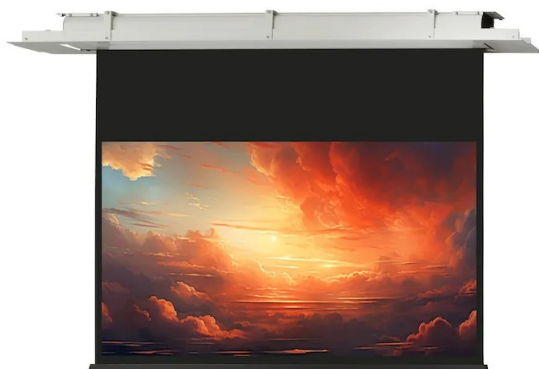

Inteligentna Elektronika

Ul. Raduńska 36A
83-333 Chmielno

Tel.: +48 730 90 60 90

E-mail: info@centrumprojekcji.pl

celexon™

Nazwa	Ekran Elektryczny Do Zabudowy Celexon Expert 160x90 cm 16:9 72 cali Matt White PVC
Cena	4 700,00 zł
Producent	Celexon

OPIS PRODUKTU

Seria Expert elektrycznych ekranów sufitowych marki celexon to wysokiej jakości rozwijania do instalacji profesjonalnych w salach konferencyjnych, szkoleniowych oraz dla ambitnych użytkowników kina domowego. Ekran te charakteryzują się maksymalnymi wartościami technicznymi i jakościowymi i nadają się do prawie wszystkich systemów projekcyjnych.

Kluczowe informacje:

160 x 90 cm powierzchnia projekcyjna / 72"Format 16:95 cm czarne obramowanie po prawej i lewej stronieCzarny górny pas rozbiegowy 30 cmCzarna, ciężka belka obciążeniowa (38 mm wys.)Wymiary obudowy bez zestawu instalacyjnego: 179 x 11.2 x 9.4 cm (szer. x wys. x gł.)Waga: 15 kgCzarny tył ekranu nieprzepuszczający światłaTyp tkaniny ekranu D - dyfuzyjnaSzeroki kąt widzenia 150 stopniWysokiej jakości płótno zapewnia znakomita płaskość ekranuKlasyfikacja ogniowa M1 7201-96 & B1 DIN 4102-1Pobór mocy: 40W, Napięcie: 230V, Częstotliwość: 50 HzWspółczynnik odbicia światła (Gain) 1,2 - idealny do prezentacji oraz kina domowegoZasilanie znajduje się po prawej stronie patrząc od przoduPrzełącznik ścienny zawarty w zestawieElegancka aluminiowa obudowa w kolorze białym (RAL 9010)Aluminiowa rama montażowa w kolorze białym (RAL 9010) z bocznymi klapami dostępuWymiary otworu w suficie: 206,5 x 13 cmMinimalna wysokość montażu 13,7 cm / max. 110 cm (z materiałem montażowym)Nadaje się do montażu zarówno na suficie jak i na ścianieZdalne sterowanie radiowe (pilot) i urządzenie trigger 12V (opcjonalnie)Możliwość dostosowania ekranu do innych formatów obrazu jak naprz. 16:9, 21:9Ekran do zabudowy sufitowej z serii "Expert" znakomicie sprawdzą się zarówno w salach konferencyjnych, szkoleniowych jak i w przypadku wyposażenia wysokiej jakości kin domowych. Charakteryzują się one jakością materiałów i najlepszą dbałością wykonania. Najwyższej jakości tkanina projekcyjna zapewnia bardzo dobrą płaskość, a praktyczny osprzęt montażowy dopełnia jakość produkcji. Seria Expert nadaje się do użytku z każdym systemem projekcyjnym.

Ekran zaopatrzone w przełącznik ścienny, dołączany w zestawie. Dodatkowo opcjonalnie dostępny jest pilot zdalnego sterowania (radiowy lub na podczerwień). Seria ekranów elektrycznych Expert napędzane są silnikiem Gaposy o niskim poziomie hałasu.

Ekran może być montowany na ścianach lub sufitach – wszystkie mocowania są wliczone do zestawu standardowego.