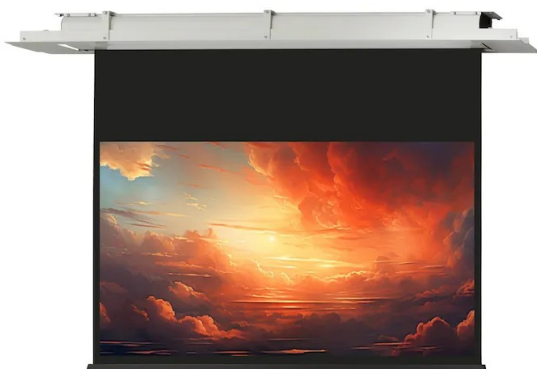

Inteligentna Elektronika

Ul. Raduńska 36A
83-333 Chmielno

Tel.: +48 730 90 60 90

E-mail: info@centrumprojekcji.pl

celexon™

Nazwa

**Ekran Elektryczny Do Zabudowy Celexon
Expert 160x90 cm 16:9 72 cali Matt White
PVC**

Cena

4 700,00 zł

Producent

Celexon

OPIS PRODUKTU

Seria Expert elektrycznych ekranów sufitowych marki celexon to wysokiej jakości rozwijania do instalacji profesjonalnych w salach konferencyjnych, szkoleniowych oraz dla ambitnych użytkowników kina domowego. Ekran te charakteryzują się maksymalnymi wartościami technicznymi i jakościowymi i nadają się do prawie wszystkich systemów projekcyjnych.

Kluczowe informacje:

160 x 90 cm powierzchnia projekcyjna / 72"Format 16:95 cm czarne obramowanie po prawej i lewej stronieCzarny górny pas rozbiegowy 30 cmCzarna, ciężka belka obciążeniowa (38 mm wys.)Wymiary obudowy bez zestawu instalacyjnego: 179 x 11.2 x 9.4 cm (szer. x wys. x gł.)Waga: 15 kgCzarny tył ekranu nieprzepuszczający światłaTyp tkaniny ekranu D - dyfuzyjnaSzeroki kąt widzenia 150 stopniWysokiej jakości płótno zapewnia znakomita płaskość ekranuKlasyfikacja ogniowa M1 7201-96 & B1 DIN 4102-1Pobór mocy: 40W, Napięcie: 230V, Częstotliwość: 50 HzWspółczynnik odbicia światła (Gain) 1,2 - idealny do prezentacji oraz kina domowegoZasilanie znajduje się po prawej stronie patrząc od przoduPrzełącznik ścienny zawarty w zestawieElegancka aluminiowa obudowa w kolorze białym (RAL 9010)Aluminiowa rama montażowa w kolorze białym (RAL 9010) z bocznymi klapami dostępuWymiary otworu w suficie: 206,5 x 13 cmMinimalna wysokość montażu 13,7 cm / max. 110 cm (z materiałem montażowym)Nadaje się do montażu zarówno na suficie jak i na ścianieZdalne sterowanie radiowe (pilot) i urządzenie trigger 12V (opcjonalnie)Możliwość dostosowania ekranu do innych formatów obrazu jak naprz. 16:9, 21:9Ekran do zabudowy sufitowej z serii "Expert" znakomicie sprawdzą się zarówno w salach konferencyjnych, szkoleniowych jak i w przypadku wyposażenia wysokiej jakości kin domowych. Charakteryzują się one jakością materiałów i najlepszą dbałością wykonania. Najwyższej jakości tkanina projekcyjna zapewnia bardzo dobrą płaskość, a praktyczny osprzęt montażowy dopełnia jakość produkcji. Seria Expert nadaje się do użytku z każdym systemem projekcyjnym.

Ekran zaopatrzone w przełącznik ścienny, dołączany w zestawie. Dodatkowo opcjonalnie dostępny jest pilot zdalnego sterowania (radiowy lub na podczerwień). Seria ekranów elektrycznych Expert napędzane są silnikiem Gaposy o niskim poziomie hałasu.

Ekran może być montowany na ścianach lub sufitach – wszystkie mocowania są wliczone do zestawu standardowego.