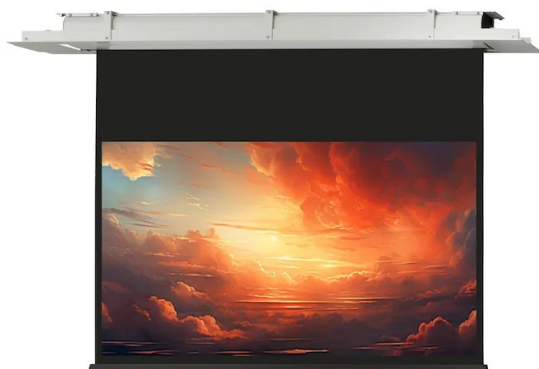

Inteligentna Elektronika

Ul. Raduńska 36A
83-333 Chmielno

Tel.: +48 730 90 60 90

E-mail: info@centrumprojekcji.pl

celexon™

Nazwa **Ekran Elektryczny Do Zabudowy Celexon Expert 180x101 cm 16:9 81 cali Matt White PVC**

Cena **4 900,00 zł**

Producent **Celexon**

OPIS PRODUKTU

Seria "Expert" to wysokiej jakości sufitowe ekrany rozwijane elektrycznie do profesjonalnego użytku w salach konferencyjnych, szkoleniowych lub dla ambitnych użytkowników kina domowego. Ekrany te charakteryzują się maksymalnymi wartościami technicznymi i jakościowymi i nadają się do prawie wszystkich systemów projekcyjnych.

Kluczowe informacje:

180 x 101 cm powierzchnia projekcyjna / 81" Format 16:9 5 cm czarne obramowanie po prawej i lewej stronie 30 cm czarny spadek Czarna, ciężka belka obciążeniowa (38 mm wys.) Wymiary obudowy: (219 x 11.2 x 9.4 cm) (szer. x wys. x gł.) Waga: 16 kg Czarny tył ekranu nieprzepuszczający światła Gruba i ciężka tkanina zapewnia znakomitą płaskość ekranu Klasyfikacja ogniowa M1 7201-96 & B1 DIN 4102-1 Pobór mocy: 90W, Napięcie: 230V/ 50Hz Zasilanie po prawej stronie patrząc od przodu Przełącznik ścienny zawarty w zestawie Elegancka biała (RAL 9010) aluminiowa tuba Elegancka biała (RAL 9010) aluminiowa rama montażowa (z klapami bocznymi) Możliwość dostępu do ekranu po instalacji poprzez klapy boczne Mogą być montowane na ścianie lub suficie Wymiary otworu w suficie: 226,5 x 13 cm Minimalna wysokość montażu 13,7 cm, max. 110 cm Zdalne sterowanie radiowe (pilot) i urządzenie trigger 12V (opcjonalnie) Możliwość dostosowania ekranu do innych formatów obrazu jak naprz. 16:9, 21:9 Elektryczny ekran sufitowy z serii "Expert" znakomicie sprawdza się zarówno w salach konferencyjnych, szkoleniowych jak i w przypadku wyposażenia wysokiej jakości kin domowych. Ekrany te charakteryzują się wyjątkową techniką oraz wykonaniem jak i tkaniną najwyższej jakości. Mogą być używane z każdym systemem projekcyjnym.

Ekran jest zaopatrzony w przełącznik ścienny lub opcjonalnie w pilota zdalnego sterowania. Ekran jest napędzany przez silnik Somfy o niskim poziomie hałasu.

Ekran może być montowany na ścianach lub sufitach – wszystkie mocowania są wliczone do zestawu standardowego. Ekran jest bardzo łatwy w montażu na suficie. Po instalacji istnieje możliwość dostępu do ekranu poprzez klapy boczne. Rama montażowa stanowi idealne wykończenie między ekranem a podwieszanym sufitem, co zapewnia znakomicie dyskretne dopasowanie ekranu do przestrzeni pomieszczenia.

Ekran może być z powodzeniem używany przy sztucznym oświetleniu pomieszczenia.