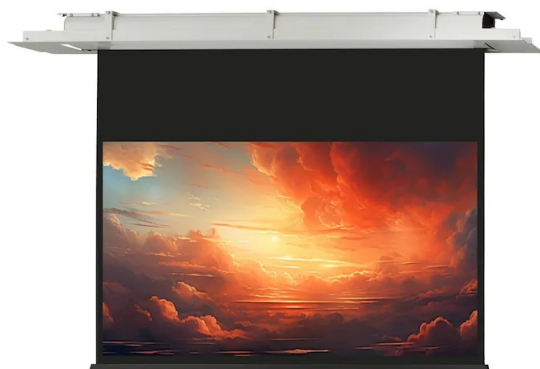

Inteligentna Elektronika

Ul. Raduńska 36A
83-333 Chmielno

Tel.: +48 730 90 60 90

E-mail: info@centrumprojekcji.pl

celexon™

Nazwa

**Ekran Elektryczny Do Zabudowy Celexon
Expert 180x101 cm 16:9 81 cali Matt White
PVC**

Cena

4 900,00 zł

Producent

Celexon

OPIS PRODUKTU

Seria "Expert" to wysokiej jakości sufitowe ekrany rozwijane elektrycznie do profesjonalnego użytku w salach konferencyjnych, szkoleniowych lub dla ambitnych użytkowników kina domowego. Ekrany te charakteryzują się maksymalnymi wartościami technicznymi i jakościowymi i nadają się do prawie wszystkich systemów projekcyjnych.

Kluczowe informacje:

180 x 101 cm powierzchnia projekcyjna / 81" Format 16:9 5 cm czarne obramowanie po prawej i lewej stronie 30 cm czarny spadek Czarna, ciężka belka obciążeniowa (38 mm wys.) Wymiary obudowy: (219 x 11.2 x 9.4 cm) (szer. x wys. x gł.) Waga: 16 kg Czarny tył ekranu nieprzepuszczający światła Gruba i ciężka tkanina zapewnia znakomitą płaskość ekranu Klasyfikacja ogniowa M1 7201-96 & B1 DIN 4102-1 Pobór mocy: 90W, Napięcie: 230V/ 50Hz Zasilanie po prawej stronie patrząc od przodu Przełącznik ścienny zawarty w zestawie Elegancka biała (RAL 9010) aluminiowa tuba Elegancka biała (RAL 9010) aluminiowa rama montażowa (z klapami bocznymi) Możliwość dostępu do ekranu po instalacji poprzez klapy boczne Mogą być montowane na ścianie lub suficie Wymiary otworu w suficie: 226,5 x 13 cm Minimalna wysokość montażu 13,7 cm, max. 110 cm Zdalne sterowanie radiowe (pilot) i urządzenie trigger 12V (opcjonalnie) Możliwość dostosowania ekranu do innych formatów obrazu jak naprz. 16:9, 21:9 Elektryczny ekran sufitowy z serii "Expert" znakomicie sprawdza się zarówno w salach konferencyjnych, szkoleniowych jak i w przypadku wyposażenia wysokiej jakości kin domowych. Ekrany te charakteryzują się wyjątkową techniką oraz wykonaniem jak i tkaniną najwyższej jakości. Mogą być używane z każdym systemem projekcyjnym.

Ekran jest zaopatrzony w przełącznik ścienny lub opcjonalnie w pilota zdalnego sterowania. Ekran jest napędzany przez silnik Somfy o niskim poziomie hałasu.

Ekran może być montowany na ścianach lub sufitach – wszystkie mocowania są wliczone do zestawu standardowego. Ekran jest bardzo łatwy w montażu na suficie. Po instalacji istnieje możliwość dostępu do ekranu poprzez klapy boczne. Rama montażowa stanowi idealne wykończenie między ekranem a podwieszonym sufitem, co zapewnia znakomicie dyskretne dopasowanie ekranu do przestrzeni pomieszczenia.

Ekran może być z powodzeniem używany przy sztucznym oświetleniu pomieszczenia.