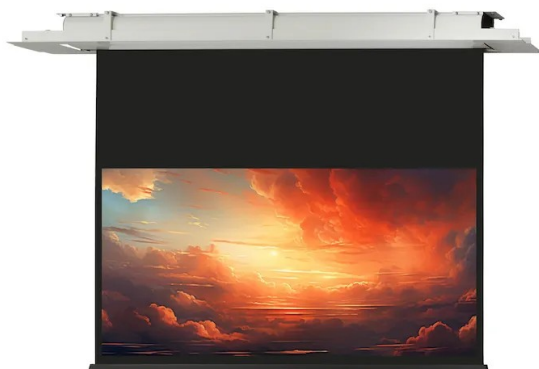

Inteligentna Elektronika

Ul. Raduńska 36A
83-333 Chmielno

Tel.: +48 730 90 60 90

E-mail: info@centrumprojekcji.pl

celexon™

Nazwa **Ekran Elektryczny Do Zabudowy Celexon Expert 180x112 cm 16:10 83 cali Matt White PVC**

Cena **4 900,00 zł**

Producent **Celexon**

OPIS PRODUKTU

Seria Expert elektrycznych ekranów sufitowych marki celexon to wysokiej jakości rozwijania do instalacji profesjonalnych w salach konferencyjnych, szkoleniowych oraz dla ambitnych użytkowników kina domowego. Ekran te charakteryzują się maksymalnymi wartościami technicznymi i jakościowymi i nadają się do prawie wszystkich systemów projekcyjnych.

Kluczowe informacje:

180 x 112 cm powierzchnia projekcyjna / 83"Format 16:105 cm czarne obramowanie po prawej i lewej stronie40 cm czarny spadekCzarna, ciężka belka obciążeniowa (38 mm wys.)Wymiary obudowy: (199 x 11.2 x 9.4 cm) (szer. x wys. x gł.)Waga: 16 kgCzarny tył ekranu nieprzepuszczający światłaGruba i ciężka tkanina zapewnia znakomita płaskość ekranuKlasyfikacja ogniowa M1 7201-96 & B1 DIN 4102-1Pobór mocy: 90W, Napięcie: 230V/ 50HzPrzełącznik ściennyElegancka biała (RAL 9010) aluminiowa tubaElegancka biała (RAL 9010) aluminiowa rama montażowa (z klapami bocznymi)Możliwość dostępu do ekranu po instalacji poprzez klapy boczneMogą być montowane na ścianie lub suficieWymiary otworu w suficie: 226,5 x 13 cmMinimalna wysokość montażu 13,7 cm, max. 110 cmZdalne sterowanie radiowe i urządzenie trigger 12V opcjonalnieMożliwość dostosowania ekranu do innych formatów obrazu jak naprz. 21:9

Elektryczny ekran sufitowy z serii "Expert" znakomicie sprawdza się zarówno w salach konferencyjnych, szkoleniowych jak i w przypadku wyposażenia wysokiej jakości kin domowych. Ekran te charakteryzują się wyjątkową techniką oraz wykonaniem jak i tkaniną najwyższej jakości. Mogą być używane z każdym systemem projekcyjnym.

Ekran jest zaopatrzony w przełącznik ścienny lub opcjonalnie w pilota zdalnego sterowania. Ekran jest napędzany przez silnik Somfy o niskim poziomie hałasu.

Ekran może być montowany na ścianach lub sufitach – wszystkie mocowania są wliczone do zestawu standardowego. Ekran jest bardzo łatwy w montażu na suficie. Po instalacji istnieje możliwość dostępu do ekranu poprzez klapy boczne. Rama montażowa stanowi idealne wykończenie między ekranem a podwieszonym sufitem, co zapewnia znakomicie dyskretne dopasowanie ekranu do przestrzeni pomieszczenia.

Ekran może być z powodzeniem używany przy sztucznym oświetleniu pomieszczenia.