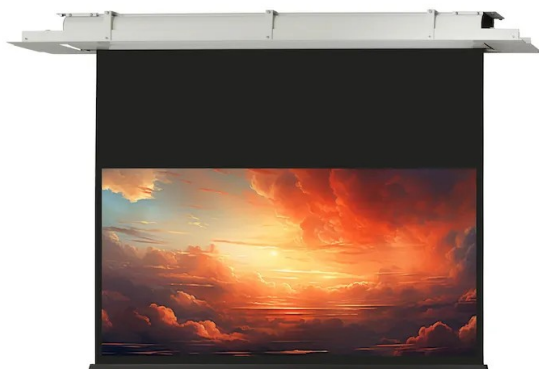

Inteligentna Elektronika

Ul. Raduńska 36A
83-333 Chmielno

Tel.: +48 730 90 60 90

E-mail: info@centrumprojekcji.pl

celexon™

Nazwa **Ekran Elektryczny Do Zabudowy Celexon Expert 180x112 cm 16:10 83 cali Matt White PVC**

Cena **4 900,00 zł**

Producent **Celexon**

OPIS PRODUKTU

Seria Expert elektrycznych ekranów sufitowych marki celexon to wysokiej jakości rozwijania do instalacji profesjonalnych w salach konferencyjnych, szkoleniowych oraz dla ambitnych użytkowników kina domowego. Ekran te charakteryzują się maksymalnymi wartościami technicznymi i jakościowymi i nadają się do prawie wszystkich systemów projekcyjnych.

Kluczowe informacje:

180 x 112 cm powierzchnia projekcyjna / 83"Format 16:105 cm czarne obramowanie po prawej i lewej stronie40 cm czarny spadekCzarna, ciężka belka obciążeniowa (38 mm wys.)Wymiary obudowy: (199 x 11.2 x 9.4 cm) (szer. x wys. x gł.)Waga: 16 kgCzarny tył ekranu nieprzepuszczający światłaGruba i ciężka tkanina zapewnia znakomitą płaskość ekranuKlasyfikacja ogniowa M1 7201-96 & B1 DIN 4102-1Pobór mocy: 90W, Napięcie: 230V/ 50HzPrzełącznik ściennyElegancka biała (RAL 9010) aluminiowa tubaElegancka biała (RAL 9010) aluminiowa rama montażowa (z klapami bocznymi)Możliwość dostępu do ekranu po instalacji poprzez klapy boczneMogą być montowane na ścianie lub suficieWymiary otworu w suficie: 226,5 x 13 cmMinimalna wysokość montażu 13,7 cm, max. 110 cmZdalne sterowanie radiowe i urządzenie trigger 12V opcjonalnieMożliwość dostosowania ekranu do innych formatów obrazu jak naprz. 21:9

Elektryczny ekran sufitowy z serii "Expert" znakomicie sprawdza się zarówno w salach konferencyjnych, szkoleniowych jak i w przypadku wyposażenia wysokiej jakości kin domowych. Ekran te charakteryzują się wyjątkową techniką oraz wykonaniem jak i tkaniną najwyższej jakości. Mogą być używane z każdym systemem projekcyjnym.

Ekran jest zaopatrzony w przełącznik ścienny lub opcjonalnie w pilota zdalnego sterowania. Ekran jest napędzany przez silnik Somfy o niskim poziomie hałasu.

Ekran może być montowany na ścianach lub sufitach – wszystkie mocowania są wliczone do zestawu standardowego. Ekran jest bardzo łatwy w montażu na suficie. Po instalacji istnieje możliwość dostępu do ekranu poprzez klapy boczne. Rama montażowa stanowi idealne wykończenie między ekranem a podwieszonym sufitem, co zapewnia znakomicie dyskretne dopasowanie ekranu do przestrzeni pomieszczenia.

Ekran może być z powodzeniem używany przy sztucznym oświetleniu pomieszczenia.