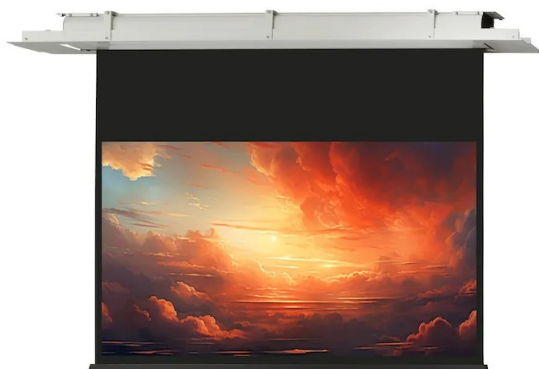

Inteligentna Elektronika

Ul. Raduńska 36A
83-333 Chmielno

Tel.: +48 730 90 60 90

E-mail: info@centrumprojekcji.pl

celexon™

Nazwa **Ekran Elektryczny Do Zabudowy Celexon Expert 200x112 cm 16:9 90 cali Matt White PVC**

Cena **5 300,00 zł**

Producent **Celexon**

OPIS PRODUKTU

Seria "Expert" to wysokiej jakości sufitowe ekrany rozwijane elektrycznie do profesjonalnego użytku w salach konferencyjnych, szkoleniowych lub dla ambitnych użytkowników kina domowego. Ekrany te charakteryzują się maksymalnymi wartościami technicznymi i jakościowymi i nadają się do prawie wszystkich systemów projekcyjnych.

Kluczowe informacje:

200 x 112 cm powierzchnia projekcyjna / 90" Format 16:9 5 cm czarne obramowanie po prawej i lewej stronie 30 cm czarny spadek Czarna, ciężka belka obciążeniowa (38 mm wys.) Wymiary obudowy: (219 x 11.2 x 9.4 cm) (szer. x wys. x gł.) Waga: 17 kg Czarny tył ekranu nieprzepuszczający światła Gruba i ciężka tkanina zapewnia znakomitą płaskość ekranu Klasyfikacja ogniowa M1 7201-96 & B1 DIN 4102-1 Pobór mocy: 90W, Napięcie: 230V/ 50Hz Zasilanie po prawej stronie patrząc od przodu Przełącznik ścienny zawarty w zestawie Elegancka biała (RAL 9010) aluminiowa tuba Elegancka biała (RAL 9010) aluminiowa rama montażowa (z klapami bocznymi) Możliwość dostępu do ekranu po instalacji poprzez klapy boczne Mogą być montowane na ścianie lub suficie Wymiary otworu w suficie: 246,5 x 13 cm Minimalna wysokość montażu 13,7 cm, max. 110 cm Zdalne sterowanie radiowe (pilot) i urządzenie trigger 12V (opcjonalnie) Możliwość dostosowania ekranu do innych formatów obrazu jak naprz. 21:9 Elektryczny ekran sufitowy z serii "Expert" znakomicie sprawdza się zarówno w salach konferencyjnych, szkoleniowych jak i w przypadku wyposażenia wysokiej jakości kin domowych. Ekrany te charakteryzują się wyjątkową techniką oraz wykonaniem jak i tkaniną najwyższej jakości. Mogą być używane z każdym systemem projekcyjnym.

Ekran jest zaopatrzony w przełącznik ścienny lub opcjonalnie w pilota zdalnego sterowania. Ekran jest napędzany przez silnik Somfy o niskim poziomie hałasu.

Ekran może być montowany na ścianach lub sufitach – wszystkie mocowania są wliczone do zestawu standardowego. Ekran jest bardzo łatwy w montażu na suficie. Po instalacji istnieje możliwość dostępu do ekranu poprzez klapy boczne. Rama montażowa stanowi idealne wykończenie między ekranem a podwieszonym sufitem, co zapewnia znakomicie dyskretne dopasowanie ekranu do przestrzeni pomieszczenia.

Ekran może być z powodzeniem używany przy sztucznym oświetleniu pomieszczenia.