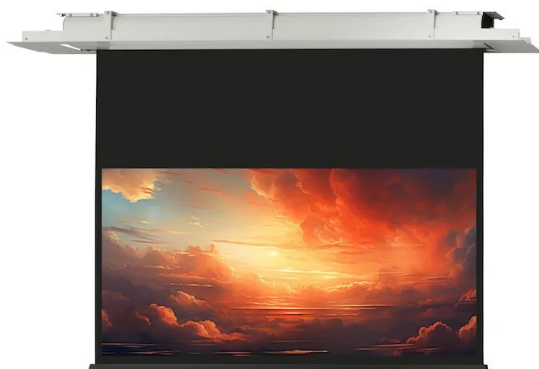

Inteligentna Elektronika

Ul. Raduńska 36A
83-333 Chmielno

Tel.: +48 730 90 60 90

E-mail: info@centrumprojekcji.pl

celexon™

Nazwa **Ekran Elektryczny Do Zabudowy Celexon Expert 200x125 cm 16:10 93 cali Matt White PVC**

Cena **5 300,00 zł**

Producent **Celexon**

OPIS PRODUKTU

Seria Expert elektrycznych ekranów sufitowych marki celexon to wysokiej jakości rozwijania do instalacji profesjonalnych w salach konferencyjnych, szkoleniowych oraz dla ambitnych użytkowników kina domowego. Ekran te charakteryzują się maksymalnymi wartościami technicznymi i jakościowymi i nadają się do prawie wszystkich systemów projekcyjnych.

Kluczowe informacje:

200 x 125 cm powierzchnia projekcyjna / 93"Format 16:105 cm czarne obramowanie po prawej i lewej stronie40 cm czarny spadekCzarna, ciężka belka obciążeniowa (38 mm wys.)Wymiary obudowy: (219 x 11.2 x 9.4 cm) (szer. x wys. x gł.)Waga: 17 kgCzarny tył ekranu nieprzepuszczający światłaGruba i ciężka tkanina zapewnia znakomitą płaskość ekranuKlasyfikacja ogniowa M1 7201-96 & B1 DIN 4102-1Pobór mocy: 90W, Napięcie: 230V/ 50HzZasilanie po prawej stronie patrząc od przoduPrzełącznik ścienny zawarty w zestawieElegancka biała (RAL 9010) aluminiowa tubaElegancka biała (RAL 9010) aluminiowa rama montażowa (z klapami bocznymi)Możliwość dostępu do ekranu po instalacji poprzez klapy boczneMogą być montowane na ścianie lub suficieWymiary otworu w suficie: 246,5 x 13 cmMinimalna wysokość montażu 13,7 cm, max. 110 cmZdalne sterowanie radiowe i urządzenie trigger 12V opcjonalnieMożliwość dostosowania ekranu do innych formatów obrazu jak naprz. 21:9Elektryczny ekran sufitowy z serii "Expert" znakomicie sprawdza się zarówno w salach konferencyjnych, szkoleniowych jak i w przypadku wyposażenia wysokiej jakości kin domowych. Ekran te charakteryzują się wyjątkową techniką oraz wykonaniem jak i tkaniną najwyższej jakości. Mogą być używane z każdym systemem projekcyjnym.

Ekran jest zaopatrzony w przełącznik ścienny lub opcjonalnie w pilota zdalnego sterowania. Ekran jest napędzany przez silnik Somfy o niskim poziomie hałasu.

Ekran może być montowany na ścianach lub sufitach – wszystkie mocowania są wliczone do zestawu standardowego. Ekran jest bardzo łatwy w montażu na suficie. Po instalacji istnieje możliwość dostępu do ekranu poprzez klapy boczne. Rama montażowa stanowi idealne wykończenie między ekranem a podwieszonym sufitem, co zapewnia znakomicie dyskretne dopasowanie ekranu do przestrzeni pomieszczenia.

Ekran może być z powodzeniem używany przy sztucznym oświetleniu pomieszczenia.