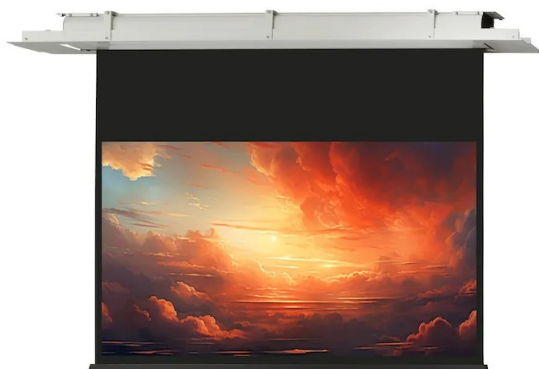

Inteligentna Elektronika

Ul. Raduńska 36A
83-333 Chmielno

Tel.: +48 730 90 60 90

E-mail: info@centrumprojekcji.pl

celexon™

Nazwa **Ekran Elektryczny Do Zabudowy Celexon Expert 220x124 cm 16:9 99 cali Matt White PVC**

Cena **5 600,00 zł**

Producent **Celexon**

OPIS PRODUKTU

Seria "Expert" to wysokiej jakości sufitowe ekrany rozwijane elektrycznie do profesjonalnego użytku w salach konferencyjnych, szkoleniowych lub dla ambitnych użytkowników kina domowego. Ekrany te charakteryzują się maksymalnymi wartościami technicznymi i jakościowymi i nadają się do prawie wszystkich systemów projekcyjnych.

Kluczowe informacje:

220 x 124 cm powierzchnia projekcyjna / 99" Format 16:9 5 cm czarne obramowanie po prawej i lewej stronie 30 cm czarny spadek Czarna, ciężka belka obciążeniowa (38 mm wys.) Wymiary obudowy: (239 x 11.2 x 9.4 cm) (szer. x wys. x gł.) Waga: 18 kg Czarny tył ekranu nieprzepuszczający światła Gruba i ciężka tkanina zapewnia znakomitą płaskość ekranu Klasyfikacja ogniowa M1 7201-96 & B1 DIN 4102-1 Pobór mocy: 90W, Napięcie: 230V/ 50Hz Zasilanie po prawej stronie patrząc od przodu Przełącznik ścienny zawarty w zestawie Elegancka biała (RAL 9010) aluminiowa tuba Elegancka biała (RAL 9010) aluminiowa rama montażowa (z kłapami bocznymi) Możliwość dostępu do ekranu po instalacji poprzez kłapy boczne Mogą być montowane na ścianie lub suficie Wymiary otworu w suficie: 266,5 x 13 cm Minimalna wysokość montażu 13,7 cm, max. 110 cm Zdalne sterowanie radiowe (pilot) i urządzenie trigger 12V (opcjonalnie) Możliwość dostosowania ekranu do innych formatów obrazu jak naprz. 21:9 Elektryczny ekran sufitowy z serii "Expert" znakomicie sprawdza się zarówno w salach konferencyjnych, szkoleniowych jak i w przypadku wyposażenia wysokiej jakości kin domowych. Ekrany te charakteryzują się wyjątkową techniką oraz wykonaniem jak i tkaniną najwyższej jakości. Mogą być używane z każdym systemem projekcyjnym.

Ekran jest zaopatrzony w przełącznik ścienny lub opcjonalnie w pilota zdalnego sterowania. Ekran jest napędzany przez silnik Somfy o niskim poziomie hałasu.

Ekran może być montowany na ścianach lub sufitach – wszystkie mocowania są wliczone do zestawu standardowego. Ekran jest bardzo łatwy w montażu na suficie. Po instalacji istnieje możliwość dostępu do ekranu poprzez kłapy boczne. Rama montażowa stanowi idealne wykończenie między ekranem a podwieszonym sufitem, co zapewnia znakomicie dyskretne dopasowanie ekranu do przestrzeni pomieszczenia.

Ekran może być z powodzeniem używany przy sztucznym oświetleniu pomieszczenia.