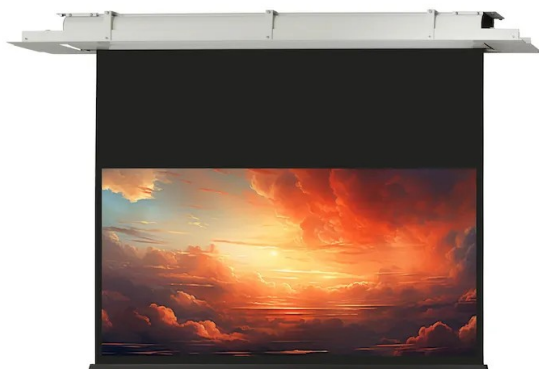

Inteligentna Elektronika

Ul. Raduńska 36A
83-333 Chmielno

Tel.: +48 730 90 60 90

E-mail: info@centrumprojekcji.pl

celexon™

Nazwa **Ekran Elektryczny Do Zabudowy Celexon Expert 220x137 cm 16:10 102 cali Matt White PVC**

Cena **5 600,00 zł**

Producent **Celexon**

OPIS PRODUKTU

Seria Expert elektrycznych ekranów sufitowych marki celexon to wysokiej jakości rozwijania do instalacji profesjonalnych w salach konferencyjnych, szkoleniowych oraz dla ambitnych użytkowników kina domowego. Ekran te charakteryzują się maksymalnymi wartościami technicznymi i jakościowymi i nadają się do prawie wszystkich systemów projekcyjnych.

Kluczowe informacje:

220 x 137 cm biała robocza powierzchnia projekcyjna / 102"Format 16:105 cm czarne obramowanie po prawej i lewej stronie40 cm czarny spadekCzarna, ciężka belka obciążeniowa (38 mm wys.)Wymiary obudowy: (239 x 11.2 x 9.4 cm) (szer. x wys. x gł.)Waga: 18 kgCzarny tył ekranu nieprzepuszczający światłaGruba i ciężka tkanina zapewnia znakomita płaskość ekranuKlasyfikacja ogniowa M1 7201-96 & B1 DIN 4102-1Pobór mocy: 90W, Napięcie: 230V/ 50HzPrzełącznik ścienny zawarty w zestawieElegancka biała (RAL 9010) aluminiowa tubaElegancka biała (RAL 9010) aluminiowa rama montażowa (z kłapami bocznymi)Możliwość dostępu do ekranu po instalacji poprzez kłapy boczneWymiary otworu w suficie: 266,5 x 13 cmMinimalna wysokość montażu 13,7 cm, max. 110 cmMogą być montowane na ścianie lub suficieZdalne sterowanie radiowe i urządzenie trigger 12V opcjonalnieMożliwość dostosowania ekranu do innych formatów obrazu jak naprz. 21:9Elektryczny ekran sufitowy z serii "Expert" znakomicie sprawdza się zarówno w salach konferencyjnych, szkoleniowych jak i w przypadku wyposażenia wysokiej jakości kin domowych. Ekran te charakteryzują się wyjątkową techniką oraz wykonaniem jak i tkaniną najwyższej jakości. Mogą być używane z każdym systemem projekcyjnym.

Ekran jest zaopatrzony w przełącznik ścienny lub opcjonalnie w pilota zdalnego sterowania. Ekran jest napędzany przez silnik Somfy o niskim poziomie hałasu.

Ekran może być montowany na ścianach lub sufitach – wszystkie mocowania są wliczone do zestawu standardowego. Ekran jest bardzo łatwy w montażu na suficie. Po instalacji istnieje możliwość dostępu do ekranu poprzez kłapy boczne. Rama montażowa stanowi idealne wykończenie między ekranem a podwieszonym sufitem, co zapewnia znakomicie dyskretne dopasowanie ekranu do przestrzeni pomieszczenia.

Ekran może być z powodzeniem używany przy sztucznym oświetleniu pomieszczenia.