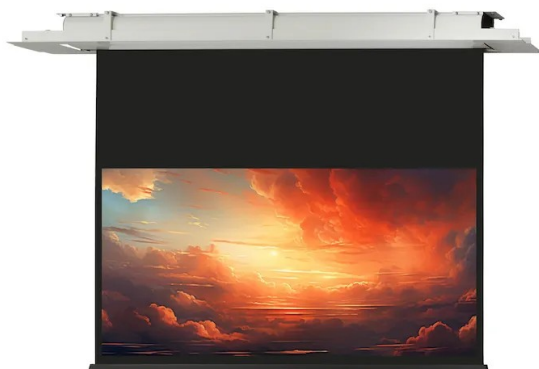

Inteligentna Elektronika

Ul. Raduńska 36A
83-333 Chmielno

Tel.: +48 730 90 60 90

E-mail: info@centrumprojekcji.pl

celexon™

Nazwa **Ekran Elektryczny Do Zabudowy Celexon Expert 220x137 cm 16:10 102 cali Matt White PVC**

Cena **5 600,00 zł**

Producent **Celexon**

OPIS PRODUKTU

Seria Expert elektrycznych ekranów sufitowych marki celexon to wysokiej jakości rozwijania do instalacji profesjonalnych w salach konferencyjnych, szkoleniowych oraz dla ambitnych użytkowników kina domowego. Ekran te charakteryzują się maksymalnymi wartościami technicznymi i jakościowymi i nadają się do prawie wszystkich systemów projekcyjnych.

Kluczowe informacje:

220 x 137 cm biała robocza powierzchnia projekcyjna / 102"Format 16:105 cm czarne obramowanie po prawej i lewej stronie40 cm czarny spadekCzarna, ciężka belka obciążeniowa (38 mm wys.)Wymiary obudowy: (239 x 11.2 x 9.4 cm) (szer. x wys. x gł.)Waga: 18 kgCzarny tył ekranu nieprzepuszczający światłaGruba i ciężka tkanina zapewnia znakomitą płaskość ekranuKlasyfikacja ogniowa M1 7201-96 & B1 DIN 4102-1Pobór mocy: 90W, Napięcie: 230V/ 50HzPrzełącznik ścienny zawarty w zestawieElegancka biała (RAL 9010) aluminiowa tubaElegancka biała (RAL 9010) aluminiowa rama montażowa (z kłapami bocznymi)Możliwość dostępu do ekranu po instalacji poprzez kłapy boczneWymiary otworu w suficie: 266,5 x 13 cmMinimalna wysokość montażu 13,7 cm, max. 110 cmMogą być montowane na ścianie lub suficieZdalne sterowanie radiowe i urządzenie trigger 12V opcjonalnieMożliwość dostosowania ekranu do innych formatów obrazu jak naprzr. 21:9Elektryczny ekran sufitowy z serii "Expert" znakomicie sprawdza się zarówno w salach konferencyjnych, szkoleniowych jak i w przypadku wyposażenia wysokiej jakości kin domowych. Ekran te charakteryzują się wyjątkową techniką oraz wykonaniem jak i tkaniną najwyższej jakości. Mogą być używane z każdym systemem projekcyjnym.

Ekran jest zaopatrzony w przełącznik ścienny lub opcjonalnie w pilota zdalnego sterowania. Ekran jest napędzany przez silnik Somfy o niskim poziomie hałasu.

Ekran może być montowany na ścianach lub sufitach – wszystkie mocowania są wliczone do zestawu standardowego. Ekran jest bardzo łatwy w montażu na suficie. Po instalacji istnieje możliwość dostępu do ekranu poprzez kłapy boczne. Rama montażowa stanowi idealne wykończenie między ekranem a podwieszonym sufitem, co zapewnia znakomicie dyskretne dopasowanie ekranu do przestrzeni pomieszczenia.

Ekran może być z powodzeniem używany przy sztucznym oświetleniu pomieszczenia.