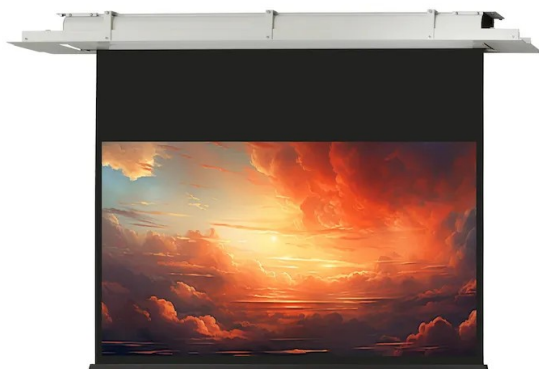

Inteligentna Elektronika

Ul. Raduńska 36A
83-333 Chmielno

Tel.: +48 730 90 60 90

E-mail: info@centrumprojekcji.pl

celexon™

Nazwa **Ekran Elektryczny Do Zabudowy Celexon Expert 250x140 cm 16:9 112 cali Matt White PVC**

Cena **5 800,00 zł**

Producent **Celexon**

OPIS PRODUKTU

Seria "Expert" to wysokiej jakości sufitowe ekrany rozwijane elektrycznie do profesjonalnego użytku w salach konferencyjnych, szkoleniowych lub dla ambitnych użytkowników kina domowego. Ekrany te charakteryzują się maksymalnymi wartościami technicznymi i jakościowymi i nadają się do prawie wszystkich systemów projekcyjnych.

Kluczowe informacje:

250 x 140 cm powierzchnia projekcyjna / 112" (286 cm) Format 16:9 5 cm czarne obramowanie po prawej i lewej stronie 30 cm czarny spadek Czarna, ciężka belka obciążeniowa (38 mm wys.) Wymiary obudowy: (269 x 11.2 x 9.4 cm) (szer. x wys. x gł.) Waga: 19 kg Czarny tył ekranu nieprzepuszczający światła Gruba i ciężka tkanina zapewnia znakomitą płaskość ekranu Klasyfikacja ogniowa M1 7201-96 & B1 DIN 4102-1 Pobór mocy: 90W, Napięcie: 230V/ 50Hz Zasilanie po prawej stronie patrząc od przodu Przełącznik ścienny zawarty w zestawie Elegancka biała (RAL 9010) aluminiowa tuba Elegancka biała (RAL 9010) aluminiowa rama montażowa (z klapami bocznymi) Możliwość dostępu do ekranu po instalacji poprzez klapy boczne Mogą być montowane na ścianie lub suficie Wymiary otworu w suficie: 296,5 x 13 cm Minimalna wysokość montażu 13,7 cm, max. 110 cm Zdalne sterowanie radiowe (pilot) i urządzenie trigger 12V (opcjonalnie) Możliwość dostosowania ekranu do innych formatów obrazu jak naprz.

21:9 Elektryczny ekran sufitowy z serii "Expert" znakomicie sprawdza się zarówno w salach konferencyjnych, szkoleniowych jak i w przypadku wyposażenia wysokiej jakości kin domowych. Ekrany te charakteryzują się wyjątkową techniką oraz wykonaniem jak i tkaniną najwyższej jakości. Mogą być używane z każdym systemem projekcyjnym.

Ekran jest zaopatrzony w przełącznik ścienny lub opcjonalnie w pilota zdalnego sterowania. Ekran jest napędzany przez silnik Somfy o niskim poziomie hałasu.

Ekran może być montowany na ścianach lub sufitach – wszystkie mocowania są wliczone do zestawu standardowego. Ekran jest bardzo łatwy w montażu na suficie. Po instalacji istnieje możliwość dostępu do ekranu poprzez klapy boczne. Rama montażowa stanowi idealne wykończenie między ekranem a podwieszonym sufitem, co zapewnia znakomicie dyskretne dopasowanie ekranu do przestrzeni pomieszczenia.

Ekran może być z powodzeniem używany przy sztucznym oświetleniu pomieszczenia.