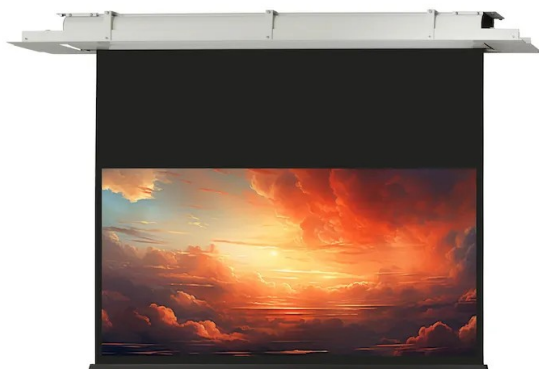

Inteligentna Elektronika

Ul. Raduńska 36A
83-333 Chmielno

Tel.: +48 730 90 60 90

E-mail: info@centrumprojekcji.pl

celexon™

Nazwa **Ekran Elektryczny Do Zabudowy Celexon Expert 250x156 cm 16:10 116 cali Matt White PVC**

Cena **5 900,00 zł**

Producent **Celexon**

OPIS PRODUKTU

Seria Expert elektrycznych ekranów sufitowych marki celexon to wysokiej jakości rozwijania do instalacji profesjonalnych w salach konferencyjnych, szkoleniowych oraz dla ambitnych użytkowników kina domowego. Ekran te charakteryzują się maksymalnymi wartościami technicznymi i jakościowymi i nadają się do prawie wszystkich systemów projekcyjnych.

Kluczowe informacje:

250 x 156 cm powierzchnia projekcyjna / 116" (294 cm) Format 16:10 5 cm czarne obramowanie po prawej i lewej stronie 40 cm czarny spadek Czarna, ciężka belka obciążeniowa (38 mm wys.) Wymiary obudowy: (269 x 11.2 x 9.4 cm) (szer. x wys. x gł.) Waga: 19 kg Czarny tył ekranu nieprzepuszczający światła Gruba i ciężka tkanina zapewnia znakomitą płaskość ekranu Klasyfikacja ogniowa M1 7201-96 & B1 DIN 4102-1 Pobór mocy: 90W, Napięcie: 230V/ 50Hz Przełącznik ścienny zawarty w zestawie Zasilanie po prawej stronie patrząc od przodu Elegancka biała (RAL 9010) aluminiowa tuba Elegancka biała (RAL 9010) aluminiowa rama montażowa (z klapami bocznymi) Możliwość dostępu do ekranu po instalacji poprzez klapy boczne Wymiary otworu w suficie: 301 x 12,5 cm Minimalna wysokość montażu 12 cm, max. 110 cm Mogą być montowane na ścianie lub suficie Zdalne sterowanie radiowe i urządzenie trigger 12V opcjonalnie Możliwość dostosowania ekranu do innych formatów obrazu jak np. 21:9 Elektryczny ekran sufitowy z serii "Expert" znakomicie sprawdza się zarówno w salach konferencyjnych, szkoleniowych jak i w przypadku wyposażenia wysokiej jakości kin domowych. Ekran te charakteryzują się wyjątkową techniką oraz wykonaniem jak i tkaniną najwyższej jakości. Mogą być używane z każdym systemem projekcyjnym.

Ekran jest zaopatrzony w przełącznik ścienny lub opcjonalnie w pilota zdalnego sterowania. Ekran jest napędzany przez silnik Somfy o niskim poziomie hałasu.

Ekran może być montowany na ścianach lub sufitach – wszystkie mocowania są wliczone do zestawu standardowego. Ekran jest bardzo łatwy w montażu na suficie. Po instalacji istnieje możliwość dostępu do ekranu poprzez klapy boczne. Rama montażowa stanowi idealne wykończenie między ekranem a podwieszonym sufitem, co zapewnia znakomicie dyskretne dopasowanie ekranu do przestrzeni pomieszczenia.

Ekran może być z powodzeniem używany przy sztucznym oświetleniu pomieszczenia.