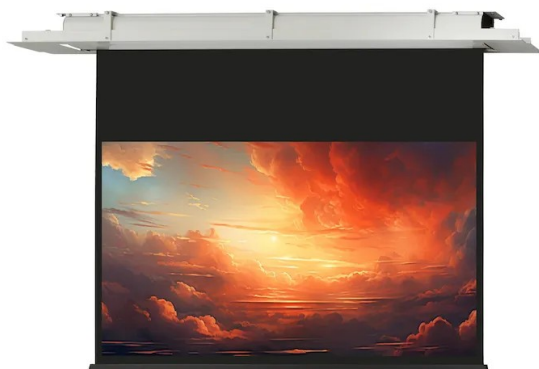

Inteligentna Elektronika

Ul. Raduńska 36A
83-333 Chmielno

Tel.: +48 730 90 60 90

E-mail: info@centrumprojekcji.pl

celexon™

Nazwa **Ekran Elektryczny Do Zabudowy Celexon Expert 300x169 cm 16:9 135 cali Matt White PVC**

Cena **6 100,00 zł**

Producent **Celexon**

OPIS PRODUKTU

Seria "Expert" to wysokiej jakości sufitowe ekrany rozwijane elektrycznie do profesjonalnego użytku w salach konferencyjnych, szkoleniowych lub dla ambitnych użytkowników kina domowego. Ekrany te charakteryzują się maksymalnymi wartościami technicznymi i jakościowymi i nadają się do prawie wszystkich systemów projekcyjnych.

Seria "Expert" to wysokiej jakości sufitowe ekrany rozwijane elektrycznie do profesjonalnego użytku w salach konferencyjnych, szkoleniowych lub dla ambitnych użytkowników kina domowego. Ekrany te charakteryzują się maksymalnymi wartościami technicznymi i jakościowymi i nadają się do prawie wszystkich systemów projekcyjnych.

Kluczowe informacje:

300 x 169 cm powierzchnia projekcyjna / 135"Format 16;95 cm czarne obramowanie po prawej i lewej stronie30 cm czarny spadekCzarna, ciężka belka obciążeniowa (38 mm wys.)Wymiary obudowy: (319 x 11.2 x 9.4 cm) (szer. x wys. x gł.)Waga: 21 kgCzarny tył ekranu nieprzepuszczający światłaGruba i ciężka tkanina zapewnia znakomitą płaskość ekranuKlasyfikacja ogniowa M1 7201-96 & B1 DIN 4102-1Pobór mocy: 90W, Napięcie: 230V/ 50HzZasilanie po prawej stronie patrząc od przoduPrzełącznik ścienny zawarty w zestawieElegancka biała (RAL 9010) aluminiowa tubaElegancka biała (RAL 9010) aluminiowa rama montażowa (z klapami bocznymi)Możliwość dostępu do ekranu po instalacji poprzez klapy boczneMogą być montowane na ścianie lub suficieWymiary otworu w suficie: 346,5 x 13 cmMinimalna wysokość montażu 13,7 cm, max. 110 cmZdalne sterowanie radiowe (pilot) i urządzenie trigger 12V (opcjonalnie)Możliwość dostosowania ekranu do innych formatów obrazu jak naprz. 21:9Elektryczny ekran sufitowy z serii "Expert" znakomicie sprawdza się zarówno w salach konferencyjnych, szkoleniowych jak i w przypadku wyposażenia wysokiej jakości kin domowych. Ekrany te charakteryzują się wyjątkową techniką oraz wykonaniem jak i tkaniną najwyższej jakości. Mogą być używane z każdym systemem projekcyjnym.

Ekran jest zaopatrzony w przełącznik ścienny lub opcjonalnie w pilota zdalnego sterowania. Ekran jest napędzany przez silnik Somfy o niskim poziomie hałasu.

Ekran może być montowany na ścianach lub sufitach – wszystkie mocowania są wliczone do zestawu standardowego. Ekran jest bardzo łatwy w montażu na suficie. Po instalacji istnieje możliwość dostępu