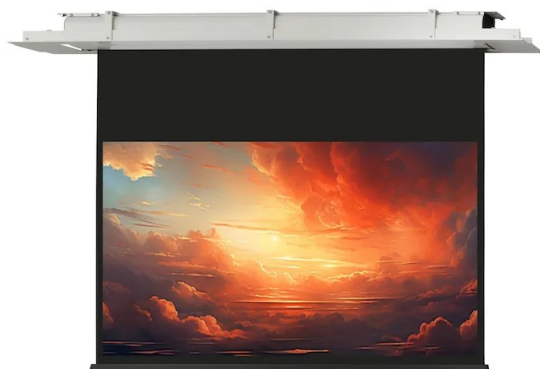

Inteligentna Elektronika

Ul. Raduńska 36A
83-333 Chmielno

Tel.: +48 730 90 60 90

E-mail: info@centrumprojekcji.pl

celexon™

Nazwa **Ekran Elektryczny Do Zabudowy Celexon Expert 300x169 cm 16:9 135 cali Matt White PVC**

Cena **6 100,00 zł**

Producent **Celexon**

OPIS PRODUKTU

Seria "Expert" to wysokiej jakości sufitowe ekrany rozwijane elektrycznie do profesjonalnego użytku w salach konferencyjnych, szkoleniowych lub dla ambitnych użytkowników kina domowego. Ekrany te charakteryzują się maksymalnymi wartościami technicznymi i jakościowymi i nadają się do prawie wszystkich systemów projekcyjnych.

Seria "Expert" to wysokiej jakości sufitowe ekrany rozwijane elektrycznie do profesjonalnego użytku w salach konferencyjnych, szkoleniowych lub dla ambitnych użytkowników kina domowego. Ekrany te charakteryzują się maksymalnymi wartościami technicznymi i jakościowymi i nadają się do prawie wszystkich systemów projekcyjnych.

Kluczowe informacje:

300 x 169 cm powierzchnia projekcyjna / 135"Format 16;95 cm czarne obramowanie po prawej i lewej stronie30 cm czarny spadekCzarna, ciężka belka obciążeniowa (38 mm wys.)Wymiary obudowy: (319 x 11.2 x 9.4 cm) (szer. x wys. x gł.)Waga: 21 kgCzarny tył ekranu nieprzepuszczający światłaGruba i ciężka tkanina zapewnia znakomitą płaskość ekranuKlasyfikacja ogniowa M1 7201-96 & B1 DIN 4102-1Pobór mocy: 90W, Napięcie: 230V/ 50HzZasilanie po prawej stronie patrząc od przoduPrzełącznik ścienny zawarty w zestawieElegancka biała (RAL 9010) aluminiowa tubaElegancka biała (RAL 9010) aluminiowa rama montażowa (z klapami bocznymi)Możliwość dostępu do ekranu po instalacji poprzez klapy boczneMogą być montowane na ścianie lub suficieWymiary otworu w suficie: 346,5 x 13 cmMinimalna wysokość montażu 13,7 cm, max. 110 cmZdalne sterowanie radiowe (pilot) i urządzenie trigger 12V (opcjonalnie)Możliwość dostosowania ekranu do innych formatów obrazu jak naprz. 21:9Elektryczny ekran sufitowy z serii "Expert" znakomicie sprawdza się zarówno w salach konferencyjnych, szkoleniowych jak i w przypadku wyposażenia wysokiej jakości kin domowych. Ekrany te charakteryzują się wyjątkową techniką oraz wykonaniem jak i tkaniną najwyższej jakości. Mogą być używane z każdym systemem projekcyjnym.

Ekran jest zaopatrzony w przełącznik ścienny lub opcjonalnie w pilota zdalnego sterowania. Ekran jest napędzany przez silnik Somfy o niskim poziomie hałasu.

Ekran może być montowany na ścianach lub sufitach – wszystkie mocowania są wliczone do zestawu standardowego. Ekran jest bardzo łatwy w montażu na suficie. Po instalacji istnieje możliwość dostępu