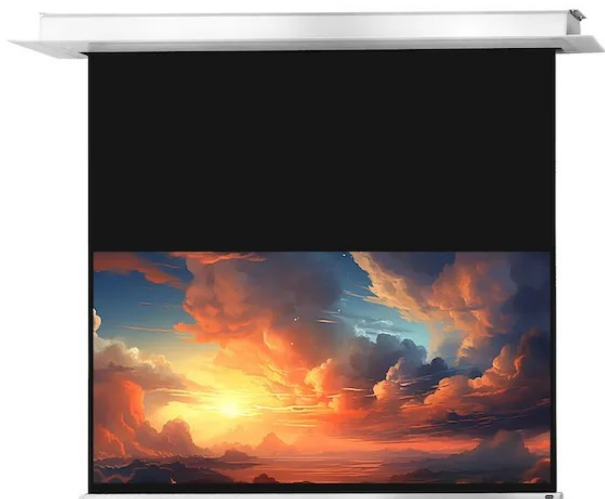

Inteligentna Elektronika

Ul. Raduńska 36A
83-333 Chmielno

Tel.: +48 730 90 60 90

E-mail: info@centrumprojekcji.pl

celexon™

Nazwa **Ekran Elektryczny Do Zabudowy Celexon Professional Plus 160x100 cm 16:10 74 cali Matt White Polyester**

Cena **1 650,00 zł**

Producent **Celexon**

OPIS PRODUKTU

Nowa seria Professional Plus elektrycznych ekranów sufitowych łączy w sobie najwyższą jakość oraz korzystną cenę!

Nowy, ekran do zabudowy celexon Professional Plus to kontynuacja naszej popularnej profesjonalnej serii do zabudowy sufitowej. Wyłączana aluminiowa obudowa ma doskonałą stabilność i dyskretnie dopasowuje się do Twojej przestrzeni. Rama montażowa i pręt obciążający zamykają się w jednej linii z sufitem i oferują eleganckie, dyskretnie wykończenie.

Dostępny jest on w czterech aktualnych formatach od 160 do 300 cm szerokości. 3-warstwowa tkanina użyta do produkcji tej serii jest bardzo ciężka, co powoduje dobre napięcie materiału i brak efektu pofałdowań. Pokrycie tkaniny matową bielą oraz zastosowany współczynnik odbicia światła 1.2 stanowią o uzyskaniu bardzo dobrej jakości barw podczas projekcji w profesjonalnym kinie domowym.

Tkanina projekcyjna jest typu D, odbijająca światło, o szerokim kącie widzenia i tym samym jest odpowiednia dla treści o wysokiej rozdzielczości 4K.

Kluczowe informacje:

160 x 100 cm powierzchnia projekcyjna
Format 16:10
4 cm czarne obramowanie: prawo, lewo, dół
60 cm czarny pas rozbiegowy
Belka obciążeniowa w kształcie klina doskonale dopasowana do otworu w obudowie
Współczynnik odbicia światła 1,2 (Gain)
Tkanina projekcyjna typu D z kątem patrzenia 150°
Czarna tylna strona
Cichy silnik
3-warstwowa tkanina projekcyjna przystosowana do projekcji treści 4k
Doskonałą płaskość zapewnia tkanina powlekana PVC
Złącze zasilania po lewej stronie patrząc od przodu
Łatwy w użyciu przełącznik połączony z ekranem
Elegancka, biała kwadratowa obudowa z bocznymi klapkami rewizyjnymi
Możliwość dostępu do ekranu po instalacji poprzez klapy boczne
Wymiary otworu w suficie: 202 x 11 cm
Minimalna wysokość montażu 11 cm, max. 100 cm
Zdalne sterowanie radiowe (pilot) i urządzenie trigger 12V (opcjonalnie)

Ekran do montażu sufitowego celexon Motor Professional Plus ma matową białą tkaninę z czarnym