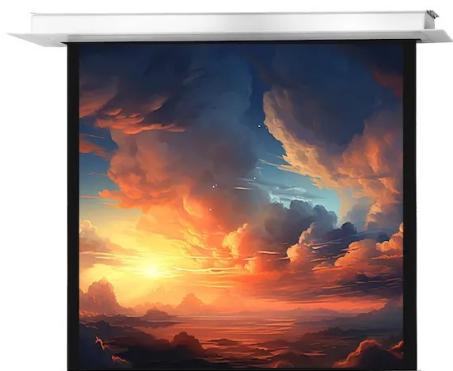

Inteligentna Elektronika

Ul. Raduńska 36A
83-333 Chmielno

Tel.: +48 730 90 60 90

E-mail: info@centrumprojekcji.pl

celexon™

Nazwa **Ekran Elektryczny Do Zabudowy Celexon Professional Plus 160x160 cm 1:1 89 cali Matt White Polyester**

Cena **1 650,00 zł**

Producent **Celexon**

OPIS PRODUKTU

Nowa seria Professional Plus elektrycznych ekranów sufitowych łączy w sobie najwyższą jakość oraz korzystną cenę!

Nowy, ekran do zabudowy celexon Professional Plus to kontynuacja naszej popularnej profesjonalnej serii do zabudowy sufitowej. Wytłaczana aluminiowa obudowa ma doskonałą stabilność i dyskretnie dopasowuje się do Twojej przestrzeni. Rama montażowa i pręt obciążający zamykają się w jednej linii z sufitem i oferują eleganckie, dyskretne wykończenie.

Dostępny jest on w czterech aktualnych formatach (1:1, 4:3, 16:10, 16:9) od 160 do 300 cm szerokości. 3-warstwowa tkanina użyta do produkcji tej serii jest bardzo ciężka, co powoduje dobre napięcie materiału i brak efektu pofałdowań. Pokrycie tkaniny matową bielą oraz zastosowany współczynnik odbicia światła 1.2 stanowią o uzyskaniu bardzo dobrej jakości barw podczas projekcji w profesjonalnym kinie domowym.

Tkanina projekcyjna jest typu D, odbijająca światło, o szerokim kącie widzenia i tym samym jest odpowiednia dla treści o wysokiej rozdzielczości 4K.

Kluczowe informacje:

Typ ekranu: instalacyjny elektryczny do zabudowy w suficie podwieszanym
Format obrazu 1:1 (kwadrat) - Dostępny również w innych formatach 4:3, 16:10, 16:9
Biała robocza powierzchnia projekcyjna 160 x 160 cm
Przekątna 89"
Czarny górny pas rozbiegowy 4,5 cm
Czarne obramowanie: 3 cm (prawo, lewo, dół)
Czarna tylna strona
Wymagany otwór w suficie podwieszanym: 201,6 x 11,1 cm (dł. x szer.)
Wymagana głębokość instalacji (min.): 11 cm
Możliwa wysokości zawieszenia do maksymalnie 100 cm
Waga: 12,14 kg
3-warstwowa powlekana tkanina projekcyjna jest idealna do treści o wysokiej rozdzielczości 4K
Tkanina projekcyjna PVC typu D z optymalną płaskością
Współczynnik odbicia światła 1.2 (Gain)
Kąt widzenia 150°
Belka obciążeniowa dopasowana do otworu w obudowie
Cichy i płynnie pracujący silnik rurowy
Wylot kabla zasilania po lewej stronie patrząc od przodu
Łatwy w użyciu przełącznik sterowania połączony z ekranem
Opcjonalnie dostępne systemy sterowania IR lub RF i wyzwalacz Trigger 12V przewodowy lub RF (do synchronizacji z projektorem)
Elegancka, biała kwadratowa obudowa z bocznymi klapkami rewizyjnymi
Możliwość dostępu do ekranu po instalacji poprzez klapy boczne
Niewielki nakład pracy podczas instalacji
Ekran do montażu sufitowego celexon