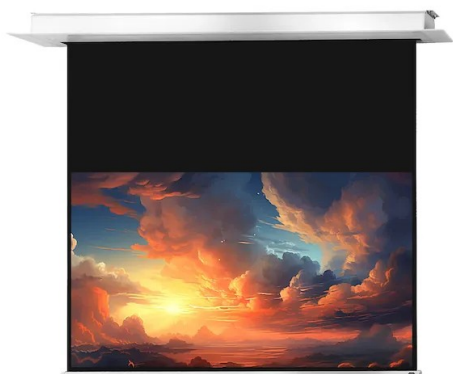

Inteligentna Elektronika

Ul. Raduńska 36A
83-333 Chmielno

Tel.: +48 730 90 60 90

E-mail: info@centrumprojekcji.pl

celexon™

Nazwa **Ekran Elektryczny Do Zabudowy Celexon Professional Plus 160x90 cm 16:9 72 cali Matt White Polyester**

Cena **1 650,00 zł**

Producent **Celexon**

OPIS PRODUKTU

Nowa seria Professional Plus elektrycznych ekranów sufitowych łączy w sobie najwyższą jakość oraz korzystną cenę!

Nowy, ekran do zabudowy celexon Professional Plus to kontynuacja naszej popularnej profesjonalnej serii do zabudowy sufitowej. Wytłaczana aluminiowa obudowa ma doskonałą stabilność i dyskretnie dopasowuje się do Twojej przestrzeni. Rama montażowa i pręt obciążający zamykają się w jednej linii z sufitem i oferują eleganckie, dyskretne wykończenie.

Dostępny jest on w czterech aktualnych formatach od 160 do 300 cm szerokości. 3-warstwowa tkanina użyta do produkcji tej serii jest bardzo ciężka, co powoduje dobre napięcie materiału i brak efektu pofałdowań. Pokrycie tkaniny matową bielą oraz zastosowany współczynnik odbicia światła 1.2 stanowią o uzyskaniu bardzo dobrej jakości barw podczas projekcji w profesjonalnym kinie domowym.

Tkanina projekcyjna jest typu D, odbijająca światło, o szerokim kącie widzenia i tym samym jest odpowiednia dla treści o wysokiej rozdzielczości 4K.

Kluczowe informacje:

160 x 90 cm powierzchnia projekcyjna Format 16:9 45 cm czarne obramowanie: prawo, lewo, dół

czarny pas rozbiegowy Belka obciążeniowa w kształcie klina doskonale dopasowana do otworu w obudowie

Współczynnik odbicia światła 1,2 (Gain) Tkanina projekcyjna typu D z kątem patrzenia 150°

Czarna tylna strona Cichy silnik 3-warstwowa tkanina projekcyjna przystosowana do projekcji treści 4k

Doskonałą płaskość zapewnia tkanina powlekana PVC Złącze zasilania po lewej stronie patrząc od przodu

łatwy w użyciu przełącznik połączony z ekranem Elegancka, biała kwadratowa obudowa z bocznymi klapkami rewizyjnymi

Możliwość dostępu do ekranu po instalacji poprzez klapy boczne Wymiary otworu w suficie: 202 x 11 cm

Minimalna wysokość montażu 11,1 cm, max. 100 cm

Zdalne sterowanie radiowe (pilot) i urządzenie trigger 12V (opcjonalnie)

Ekran do montażu sufitowego celexon Motor Professional Plus ma matową białą tkaninę z czarnym tyłem, który dzięki specjalnej strukturze powierzchni doskonale nadaje się do wyświetlania obrazów o

wysokiej rozdzielczości. Czarne obramowanie precyzyjnie dostosowuje wyświetlany obraz, a tym samym zwiększa kontrast dla oka.

Ekran jest już całkowicie wstępnie zmontowany, dzięki czemu wysiłek instalacyjny na miejscu jest