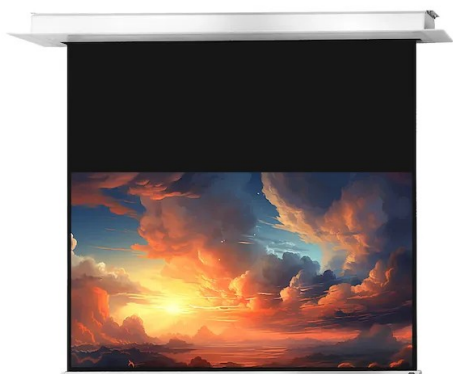

Inteligentna Elektronika

Ul. Raduńska 36A
83-333 Chmielno

Tel.: +48 730 90 60 90

E-mail: info@centrumprojekcji.pl

celexon™

Nazwa **Ekran Elektryczny Do Zabudowy Celexon Professional Plus 180x101 cm 16:9 81 cali Matt White Polyester**

Cena **1 800,00 zł**

Producent **Celexon**

OPIS PRODUKTU

Nowa seria Professional Plus elektrycznych ekranów sufitowych łączy w sobie najwyższą jakość oraz korzystną cenę!

Nowy, ekran do zabudowy celexon Professional Plus to kontynuacja naszej popularnej profesjonalnej serii do zabudowy sufitowej. Wytłaczana aluminiowa obudowa ma doskonałą stabilność i dyskretnie dopasowuje się do Twojej przestrzeni. Rama montażowa i pręt obciążający zamykają się w jednej linii z sufitem i oferują eleganckie, dyskretne wykończenie.

Dostępny jest on w czterech aktualnych formatach od 160 do 300 cm szerokości. 3-warstwowa tkanina użyta do produkcji tej serii jest bardzo ciężka, co powoduje dobre napięcie materiału i brak efektu pofałdowań. Pokrycie tkaniny matową bielą oraz zastosowany współczynnik odbicia światła 1.2 stanowią o uzyskaniu bardzo dobrej jakości barw podczas projekcji w profesjonalnym kinie domowym.

Tkanina projekcyjna jest typu D, odbijająca światło, o szerokim kącie widzenia i tym samym jest odpowiednia dla treści o wysokiej rozdzielczości 4K.

Kluczowe informacje:

180 x 101 cm powierzchnia projekcyjna
Format 16:9
45 cm czarne obramowanie: prawo, lewo, dół
czarny pas rozbiegowy
Belka obciążeniowa w kształcie klina doskonale dopasowana do otworu w obudowie
Współczynnik odbicia światła 1,2 (Gain)
Tkanina projekcyjna typu D z kątem patrzenia 150°
Czarna tylna strona
Cichy silnik
3-warstwowa tkanina projekcyjna przystosowana do projekcji treści 4k
Doskonałą płaskość zapewnia tkanina powlekana PVC
Złącze zasilania po lewej stronie patrząc od przodu
łatwy w użyciu przełącznik połączony z ekranem
Elegancka, biała kwadratowa obudowa z bocznymi klapkami rewizyjnymi
Możliwość dostępu do ekranu po instalacji poprzez klapy boczne
Wymiary otworu w suficie: 222 x 11 cm
Minimalna wysokość montażu 11 cm, max. 100 cm
Zdalne sterowanie radiowe (pilot) i urządzenie trigger 12V (opcjonalnie)

Ekran do montażu sufitowego celexon Motor Professional Plus ma matową białą tkaninę z czarnym nieprzeźroczystym tyłem, który dzięki specjalnej strukturze powierzchni doskonale nadaje się do wyświetlania obrazów o wysokiej rozdzielczości. Czarne obramowanie precyzyjnie dostosowuje wyświetlany obraz, a tym samym zwiększa kontrast dla oka.

Ekran jest już całkowicie wstępnie zmontowany, dzięki czemu wysiłek instalacyjny na miejscu jest