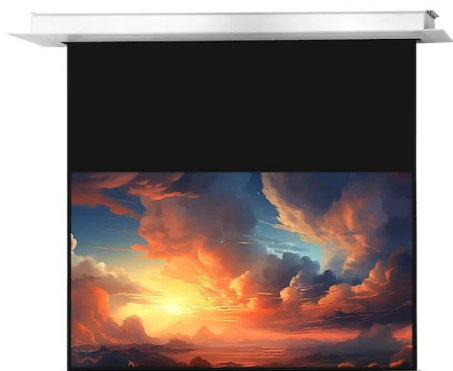

Inteligentna Elektronika

Ul. Raduńska 36A
83-333 Chmielno

Tel.: +48 730 90 60 90

E-mail: info@centrumprojekcji.pl

celexon™

Nazwa **Ekran Elektryczny Do Zabudowy Celexon Professional Plus 180x101 cm 16:9 81 cali Matt White Polyester**

Cena **1 800,00 zł**

Producent **Celexon**

OPIS PRODUKTU

Nowa seria Professional Plus elektrycznych ekranów sufitowych łączy w sobie najwyższą jakość oraz korzystną cenę!

Nowy, ekran do zabudowy celexon Professional Plus to kontynuacja naszej popularnej profesjonalnej serii do zabudowy sufitowej. Wytłaczana aluminiowa obudowa ma doskonałą stabilność i dyskretnie dopasowuje się do Twojej przestrzeni. Rama montażowa i pręt obciążający zamykają się w jednej linii z sufitem i oferują eleganckie, dyskretne wykończenie.

Dostępny jest on w czterech aktualnych formatach od 160 do 300 cm szerokości. 3-warstwowa tkanina użyta do produkcji tej serii jest bardzo ciężka, co powoduje dobre napięcie materiału i brak efektu pofałdowań. Pokrycie tkaniny matową bielą oraz zastosowany współczynnik odbicia światła 1.2 stanowią o uzyskaniu bardzo dobrej jakości barw podczas projekcji w profesjonalnym kinie domowym.

Tkanina projekcyjna jest typu D, odbijająca światło, o szerokim kącie widzenia i tym samym jest odpowiednia dla treści o wysokiej rozdzielczości 4K.

Kluczowe informacje:

180 x 101 cm powierzchnia projekcyjna
Format 16:9
45 cm czarne obramowanie: prawo, lewo, dół
czarny pas rozbiegowy
Belka obciążeniowa w kształcie klina doskonale dopasowana do otworu w obudowie
Współczynnik odbicia światła 1,2 (Gain)
Tkanina projekcyjna typu D z kątem patrzenia 150°
Czarna tylna strona
Cichy silnik
3-warstwowa tkanina projekcyjna przystosowana do projekcji treści 4k
Doskonałą płaskość zapewnia tkanina powlekana PVC
Złącze zasilania po lewej stronie patrząc od przodu
łatwy w użyciu przełącznik połączony z ekranem
Elegancka, biała kwadratowa obudowa z bocznymi klapkami rewizyjnymi
Możliwość dostępu do ekranu po instalacji poprzez klapy boczne
Wymiary otworu w suficie: 222 x 11 cm
Minimalna wysokość montażu 11 cm, max. 100 cm
Zdalne sterowanie radiowe (pilot) i urządzenie trigger 12V (opcjonalnie)

Ekran do montażu sufitowego celexon Motor Professional Plus ma matową białą tkaninę z czarnym nieprzeźroczystym tyłem, który dzięki specjalnej strukturze powierzchni doskonale nadaje się do wyświetlania obrazów o wysokiej rozdzielczości. Czarne obramowanie precyzyjnie dostosowuje wyświetlany obraz, a tym samym zwiększa kontrast dla oka.

Ekran jest już całkowicie wstępnie zmontowany, dzięki czemu wysiłek instalacyjny na miejscu jest