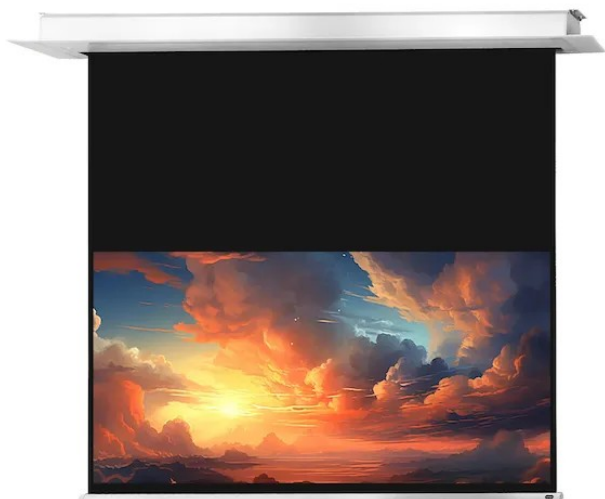

Inteligentna Elektronika

Ul. Raduńska 36A
83-333 Chmielno

Tel.: +48 730 90 60 90

E-mail: info@centrumprojekcji.pl

celexon™

Nazwa **Ekran Elektryczny Do Zabudowy Celexon Professional Plus 180x112 cm 16:10 84 cali Matt White Polyester**

Cena **1 800,00 zł**

Producent **Celexon**

OPIS PRODUKTU

Nowa seria Professional Plus elektrycznych ekranów sufitowych łączy w sobie najwyższą jakość oraz korzystną cenę!

Nowy, ekran do zabudowy celexon Professional Plus to kontynuacja naszej popularnej profesjonalnej serii do zabudowy sufitowej. Wyłączana aluminiowa obudowa ma doskonałą stabilność i dyskretnie dopasowuje się do Twojej przestrzeni. Rama montażowa i pręt obciążający zamykają się w jednej linii z sufitem i oferują eleganckie, dyskretnie wykończenie.

Dostępny jest on w czterech aktualnych formatach od 160 do 300 cm szerokości. 3-warstwowa tkanina użyta do produkcji tej serii jest bardzo ciężka, co powoduje dobre napięcie materiału i brak efektu pofałdowań. Pokrycie tkaniny matową bielą oraz zastosowany współczynnik odbicia światła 1.2 stanowią o uzyskaniu bardzo dobrej jakości barw podczas projekcji w profesjonalnym kinie domowym.

Tkanina projekcyjna jest typu D, odbijająca światło, o szerokim kącie widzenia i tym samym jest odpowiednia dla treści o wysokiej rozdzielczości 4K.

Kluczowe informacje:

180 x 112 cm powierzchnia projekcyjna
Format 16:10
4 cm czarne obramowanie: prawo, lewo, dół
60 cm czarny pas rozbiegowy
Belka obciążeniowa w kształcie klina doskonale dopasowana do otworu w obudowie
Współczynnik odbicia światła 1,2 (Gain)
Tkanina projekcyjna typu D z kątem patrzenia 150°
Czarna tylna strona
Cichy silnik
3-warstwowa tkanina projekcyjna przystosowana do projekcji treści 4k
Doskonałą płaskość zapewnia tkanina powlekana PVC
Złącze zasilania po lewej stronie patrząc od przodu
Łatwy w użyciu przełącznik połączony z ekranem
Elegancka, biała kwadratowa obudowa z bocznymi klapkami rewizyjnymi
Możliwość dostępu do ekranu po instalacji poprzez klapy boczne
Wymiary otworu w suficie: 222 x 11 cm
Minimalna wysokość montażu 11 cm, max. 100 cm
Zdalne sterowanie radiowe (pilot) i urządzenie trigger 12V (opcjonalnie)
Ekran do montażu sufitowego celexon Motor Professional Plus ma matową białą tkaninę z czarnym