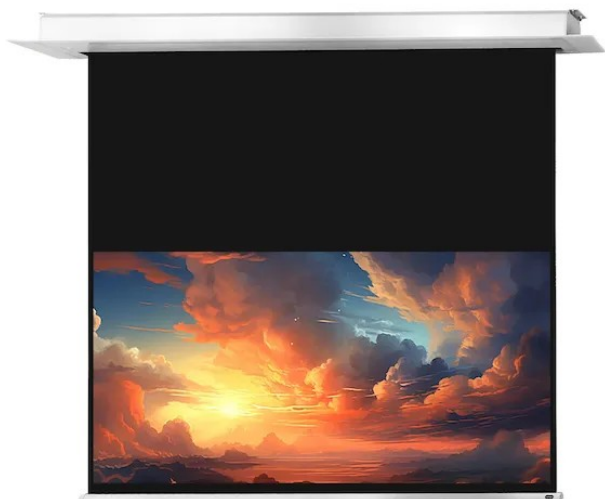

Inteligentna Elektronika

Ul. Raduńska 36A
83-333 Chmielno

Tel.: +48 730 90 60 90

E-mail: info@centrumprojekcji.pl

celexon™

Nazwa **Ekran Elektryczny Do Zabudowy Celexon Professional Plus 180x112 cm 16:10 84 cali Matt White Polyester**

Cena **1 800,00 zł**

Producent **Celexon**

OPIS PRODUKTU

Nowa seria Professional Plus elektrycznych ekranów sufitowych łączy w sobie najwyższą jakość oraz korzystną cenę!

Nowy, ekran do zabudowy celexon Professional Plus to kontynuacja naszej popularnej profesjonalnej serii do zabudowy sufitowej. Wyłączana aluminiowa obudowa ma doskonałą stabilność i dyskretnie dopasowuje się do Twojej przestrzeni. Rama montażowa i pręt obciążający zamykają się w jednej linii z sufitem i oferują eleganckie, dyskretnie wykończenie.

Dostępny jest on w czterech aktualnych formatach od 160 do 300 cm szerokości. 3-warstwowa tkanina użyta do produkcji tej serii jest bardzo ciężka, co powoduje dobre napięcie materiału i brak efektu pofałdowań. Pokrycie tkaniny matową bielą oraz zastosowany współczynnik odbicia światła 1.2 stanowią o uzyskaniu bardzo dobrej jakości barw podczas projekcji w profesjonalnym kinie domowym.

Tkanina projekcyjna jest typu D, odbijająca światło, o szerokim kącie widzenia i tym samym jest odpowiednia dla treści o wysokiej rozdzielczości 4K.

Kluczowe informacje:

180 x 112 cm powierzchnia projekcyjna
Format 16:10
4 cm czarne obramowanie: prawo, lewo, dół
60 cm czarny pas rozbiegowy
Belka obciążeniowa w kształcie klina doskonale dopasowana do otworu w obudowie
Współczynnik odbicia światła 1,2 (Gain)
Tkanina projekcyjna typu D z kątem patrzenia 150°
Czarna tylna strona
Cichy silnik
3-warstwowa tkanina projekcyjna przystosowana do projekcji treści 4k
Doskonałą płaskość zapewnia tkanina powlekana PVC
Złącze zasilania po lewej stronie patrząc od przodu
Łatwy w użyciu przełącznik połączony z ekranem
Elegancka, biała kwadratowa obudowa z bocznymi klapkami rewizyjnymi
Możliwość dostępu do ekranu po instalacji poprzez klapy boczne
Wymiary otworu w suficie: 222 x 11 cm
Minimalna wysokość montażu 11 cm, max. 100 cm
Zdalne sterowanie radiowe (pilot) i urządzenie trigger 12V (opcjonalnie)

Ekran do montażu sufitowego celexon Motor Professional Plus ma matową białą tkaninę z czarnym