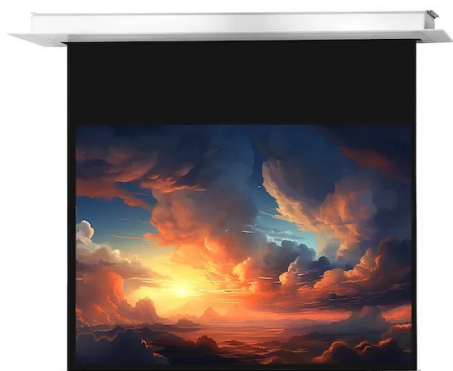

Inteligentna Elektronika

Ul. Raduńska 36A
83-333 Chmielno

Tel.: +48 730 90 60 90

E-mail: info@centrumprojekcji.pl

celexon™

Nazwa **Ekran Elektryczny Do Zabudowy Celexon Professional Plus 180x135 cm 4:3 88 cali Matt White Polyester**

Cena **1 800,00 zł**

Producent **Celexon**

OPIS PRODUKTU

Nowa seria Professional Plus elektrycznych ekranów sufitowych łączy w sobie najwyższą jakość oraz korzystną cenę!

Nowy, ekran do zabudowy celexon Professional Plus to kontynuacja naszej popularnej profesjonalnej serii do zabudowy sufitowej. Wytłaczana aluminiowa obudowa ma doskonałą stabilność i dyskretnie dopasowuje się do Twojej przestrzeni. Rama montażowa i pręt obciążający zamykają się w jednej linii z sufitem i oferują eleganckie, dyskretne wykończenie.

Dostępny jest on w czterech aktualnych formatach od 160 do 300 cm szerokości. 3-warstwowa tkanina użyta do produkcji tej serii jest bardzo ciężka, co powoduje dobre napięcie materiału i brak efektu pofałdowań. Pokrycie tkaniny matową bielą oraz zastosowany współczynnik odbicia światła 1.2 stanowią o uzyskaniu bardzo dobrej jakości barw podczas projekcji w profesjonalnym kinie domowym.

Tkanina projekcyjna jest typu D, odbijająca światło, o szerokim kącie widzenia i tym samym jest odpowiednia dla treści o wysokiej rozdzielczości 4K.

Kluczowe informacje:

180 x 135 cm powierzchnia projekcyjna
Format 4:3
45 cm czarne obramowanie: prawo, lewo, dół
45 cm czarny pas rozbiegowy
Belka obciążeniowa w kształcie klina doskonale dopasowana do otworu w obudowie
Współczynnik odbicia światła 1,2 (Gain)
Tkanina projekcyjna typu D z kątem patrzenia 150°
Czarna tylna strona
Cichy silnik
3-warstwowa tkanina projekcyjna przystosowana do projekcji treści 4k
Doskonałą płaskość zapewnia tkanina powlekana PVC
Złącze zasilania po lewej stronie patrząc od przodu
Łatwy w użyciu przełącznik połączony z ekranem
Elegancka, biała kwadratowa obudowa z bocznymi klapkami rewizyjnymi
Możliwość dostępu do ekranu po instalacji poprzez klapy boczne
Wymiary otworu w suficie: 222 x 11 cm
Minimalna wysokość montażu 11,1 cm, max. 100 cm
Zdalne sterowanie radiowe (pilot) i urządzenie trigger 12V (opcjonalnie)
Oprócz formatu 16:10 jest możliwość dostosowania ekranu do innych formatów obrazu jak naprz. 16:9, 21:9

Ekran do montażu sufitowego celexon Motor Professional Plus ma matową białą tkaninę z czarnym tyłem, który dzięki specjalnej strukturze powierzchni doskonale nadaje się do wyświetlania obrazów o wysokiej rozdzielczości. Czarne obramowanie precyzyjnie dostosowuje wyświetlany obraz, a tym samym zwiększa kontrast dla oka.