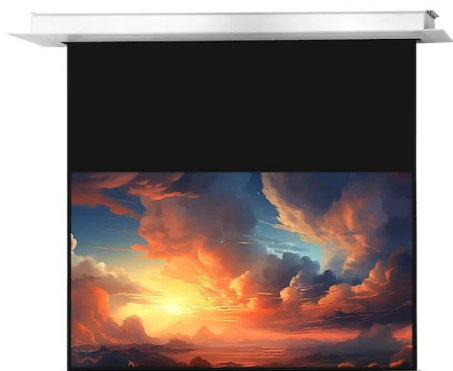

Inteligentna Elektronika

Ul. Raduńska 36A
83-333 Chmielno

Tel.: +48 730 90 60 90

E-mail: info@centrumprojekcji.pl

celexon™

Nazwa **Ekran Elektryczny Do Zabudowy Celexon Professional Plus 200x113 cm 16:9 90 cali Matt White Polyester**

Cena **2 150,00 zł**

Producent **Celexon**

OPIS PRODUKTU

Nowa seria Professional Plus elektrycznych ekranów sufitowych łączy w sobie najwyższą jakość oraz korzystną cenę!

Nowy, ekran do zabudowy celexon Professional Plus to kontynuacja naszej popularnej profesjonalnej serii do zabudowy sufitowej. Wytłaczana aluminiowa obudowa ma doskonałą stabilność i dyskretnie dopasowuje się do Twojej przestrzeni. Rama montażowa i pręt obciążający zamykają się w jednej linii z sufitem i oferują eleganckie, dyskretne wykończenie.

Dostępny jest on w czterech aktualnych formatach od 160 do 300 cm szerokości. 3-warstwowa tkanina użyta do produkcji tej serii jest bardzo ciężka, co powoduje dobre napięcie materiału i brak efektu pofałdowań. Pokrycie tkaniny matową bielą oraz zastosowany współczynnik odbicia światła 1.2 stanowią o uzyskaniu bardzo dobrej jakości barw podczas projekcji w profesjonalnym kinie domowym.

Tkanina projekcyjna jest typu D, odbijająca światło, o szerokim kącie widzenia i tym samym jest odpowiednia dla treści o wysokiej rozdzielczości 4K.

Kluczowe informacje:

200 x 113 cm powierzchnia projekcyjna
Format 16:9
45 cm czarne obramowanie: prawo, lewo, dół
czarny pas rozbiegowy
Belka obciążeniowa w kształcie klina doskonale dopasowana do otworu w obudowie
Współczynnik odbicia światła 1,2 (Gain)
Tkanina projekcyjna typu D z kątem patrzenia 150°
Czarna tylna strona
Cichy silnik
3-warstwowa tkanina projekcyjna przystosowana do projekcji treści 4k
Doskonałą płaskość zapewnia tkanina powlekana PVC
Złącze zasilania po lewej stronie patrząc od przodu
łatwy w użyciu przełącznik połączony z ekranem
Elegancka, biała kwadratowa obudowa z bocznymi klapkami rewizyjnymi
Możliwość dostępu do ekranu po instalacji poprzez klapy boczne
Wymiary otworu w suficie: 244 x 11 cm
Minimalna wysokość montażu 11 cm, max. 100 cm
Zdalne sterowanie radiowe (pilot) i urządzenie trigger 12V (opcjonalnie)

Ekran do montażu sufitowego celexon Motor Professional Plus ma matową białą tkaninę z czarnym tyłem, który dzięki specjalnej strukturze powierzchni doskonale nadaje się do wyświetlania obrazów o wysokiej rozdzielczości. Czarne obramowanie precyzyjnie dostosowuje wyświetlany obraz, a tym samym zwiększa kontrast dla oka.

Ekran jest już całkowicie wstępnie zmontowany, dzięki czemu wysiłek instalacyjny na miejscu jest