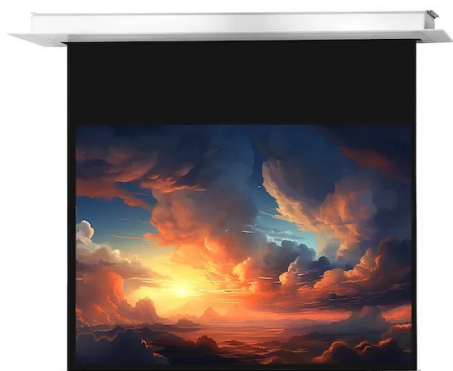

Inteligentna Elektronika

Ul. Raduńska 36A
83-333 Chmielno

Tel.: +48 730 90 60 90

E-mail: info@centrumprojekcji.pl

celexon™

Nazwa **Ekran Elektryczny Do Zabudowy Celexon Professional Plus 200x150 cm 4:3 98 cali Matt White Polyester**

Cena **2 150,00 zł**

Producent **Celexon**

OPIS PRODUKTU

Nowa seria Professional Plus elektrycznych ekranów sufitowych łączy w sobie najwyższą jakość oraz korzystną cenę!

Nowy, ekran do zabudowy celexon Professional Plus to kontynuacja naszej popularnej profesjonalnej serii do zabudowy sufitowej. Wytłaczana aluminiowa obudowa ma doskonałą stabilność i dyskretnie dopasowuje się do Twojej przestrzeni. Rama montażowa i pręt obciążający zamykają się w jednej linii z sufitem i oferują eleganckie, dyskretne wykończenie.

Dostępny jest on w czterech aktualnych formatach od 160 do 300 cm szerokości. 3-warstwowa tkanina użyta do produkcji tej serii jest bardzo ciężka, co powoduje dobre napięcie materiału i brak efektu pofałdowań. Pokrycie tkaniny matową bielą oraz zastosowany współczynnik odbicia światła 1.2 stanowią o uzyskaniu bardzo dobrej jakości barw podczas projekcji w profesjonalnym kinie domowym.

Tkanina projekcyjna jest typu D, odbijająca światło, o szerokim kącie widzenia i tym samym jest odpowiednia dla treści o wysokiej rozdzielczości 4K.

Kluczowe informacje:

200 x 150 cm powierzchnia projekcyjna
Format 4:3
45 cm czarne obramowanie: prawo, lewo, dół
czarny pas rozbiegowy
Belka obciążeniowa w kształcie klina doskonale dopasowana do otworu w obudowie
Współczynnik odbicia światła 1,2 (Gain)
Tkanina projekcyjna typu D z kątem patrzenia 150°
Czarna tylna strona
Cichy silnik
3-warstwowa tkanina projekcyjna przystosowana do projekcji treści 4k
Doskonałą płaskość zapewnia tkanina powlekana PVC
Złącze zasilania po lewej stronie patrząc od przodu
łatwy w użyciu przełącznik połączony z ekranem
Elegancka, biała kwadratowa obudowa z bocznymi klapkami rewizyjnymi
Możliwość dostępu do ekranu po instalacji poprzez klapy boczne
Wymiary otworu w suficie: 244 x 11 cm
Minimalna wysokość montażu 12 cm, max. 100 cm
Zdalne sterowanie radiowe (pilot) i urządzenie trigger 12V (opcjonalnie)
Oprócz formatu 16:10 jest możliwość dostosowania ekranu do innych formatów obrazu jak naprz. 16:9, 21:9

Ekran do montażu sufitowego celexon Motor Professional Plus ma matową białą tkaninę z czarnym tyłem, który dzięki specjalnej strukturze powierzchni doskonale nadaje się do wyświetlania obrazów o wysokiej rozdzielczości. Czarne obramowanie precyzyjnie dostosowuje wyświetlany obraz, a tym samym zwiększa kontrast dla oka.