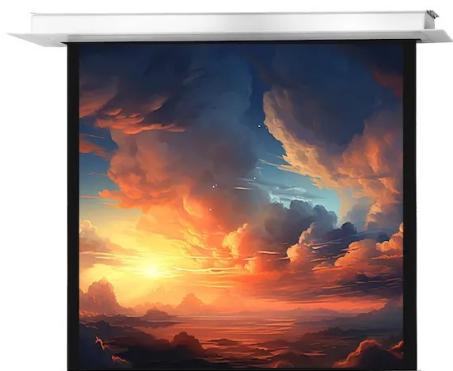

Inteligentna Elektronika

Ul. Raduńska 36A
83-333 Chmielno

Tel.: +48 730 90 60 90

E-mail: info@centrumprojekcji.pl

celexon™

Nazwa **Ekran Elektryczny Do Zabudowy Celexon Professional Plus 200x200 cm 1:1 111 cali Matt White Polyester**

Cena **2 150,00 zł**

Producent **Celexon**

OPIS PRODUKTU

Nowa seria Professional Plus elektrycznych ekranów sufitowych łączy w sobie najwyższą jakość oraz korzystną cenę!

Nowy, ekran do zabudowy celexon Professional Plus to kontynuacja naszej popularnej profesjonalnej serii do zabudowy sufitowej. Wytłaczana aluminiowa obudowa ma doskonałą stabilność i dyskretnie dopasowuje się do Twojej przestrzeni. Rama montażowa i pręt obciążający zamykają się w jednej linii z sufitem i oferują eleganckie, dyskretne wykończenie.

Dostępny jest on w czterech aktualnych formatach (1:1, 4:3, 16:10, 16:9) od 160 do 300 cm szerokości. 3-warstwowa tkanina użyta do produkcji tej serii jest bardzo ciężka, co powoduje dobre napięcie materiału i brak efektu pofałdowań. Pokrycie tkaniny matową bielą oraz zastosowany współczynnik odbicia światła 1.2 stanowią o uzyskaniu bardzo dobrej jakości barw podczas projekcji w profesjonalnym kinie domowym.

Tkanina projekcyjna jest typu D, odbijająca światło, o szerokim kącie widzenia i tym samym jest odpowiednia dla treści o wysokiej rozdzielczości 4K.

Kluczowe informacje:

200 x 200 cm powierzchnia projekcyjna
Format 1:1
4 cm czarne obramowanie: prawo, lewo, dół
4,5 cm czarny górny pas
Belka obciążeniowa w kształcie klina doskonale dopasowana do otworu w obudowie
Współczynnik odbicia światła 1,2 (Gain)
Tkanina projekcyjna typu D z kątem patrzenia 150°
Czarna tylna strona
Cichy silnik
3-warstwowa tkanina projekcyjna przystosowana do projekcji treści 4k
Doskonałą płaskość zapewnia tkanina powlekana PVC
Złącze zasilania po lewej stronie patrząc od przodu
Łatwy w użyciu przełącznik połączony z ekranem
Elegancka, biała kwadratowa obudowa z bocznymi klapkami rewizyjnymi
Możliwość dostępu do ekranu po instalacji poprzez klapy boczne
Wymiary otworu w suficie: 244 x 11,1 cm
Minimalna wysokość montażu 11 cm, max. 100 cm
Zdalne sterowanie radiowe (pilot) i urządzenie trigger 12V (opcjonalnie)
Możliwość dostosowania ekranu do innych formatów obrazu jak np. 4:3, 16:10, 16:9, 21:9

Ekran do montażu sufitowego celexon Motor Professional Plus ma matową białą tkaninę z czarnym tyłem, który dzięki specjalnej strukturze powierzchni doskonale nadaje się do wyświetlania obrazów o wysokiej rozdzielczości. Czarne obramowanie precyzyjnie dostosowuje wyświetlany obraz, a tym samym