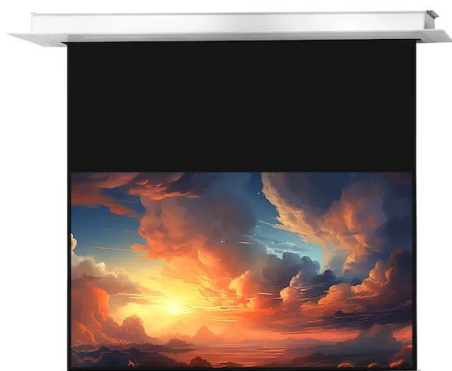

Inteligentna Elektronika

Ul. Raduńska 36A
83-333 Chmielno

Tel.: +48 730 90 60 90

E-mail: info@centrumprojekcji.pl

celexon™

Nazwa **Ekran Elektryczny Do Zabudowy Celexon Professional Plus 220x124 cm 16:9 99 cali Matt White Polyester**

Cena **2 400,00 zł**

Producent **Celexon**

OPIS PRODUKTU

Nowa seria Professional Plus elektrycznych ekranów sufitowych łączy w sobie najwyższą jakość oraz korzystną cenę!

Nowy, ekran do zabudowy celexon Professional Plus to kontynuacja naszej popularnej profesjonalnej serii do zabudowy sufitowej. Wytłaczana aluminiowa obudowa ma doskonałą stabilność i dyskretnie dopasowuje się do Twojej przestrzeni. Rama montażowa i pręt obciążający zamykają się w jednej linii z sufitem i oferują eleganckie, dyskretne wykończenie.

Dostępny jest on w czterech aktualnych formatach od 160 do 300 cm szerokości. 3-warstwowa tkanina użyta do produkcji tej serii jest bardzo ciężka, co powoduje dobre napięcie materiału i brak efektu pofałdowań. Pokrycie tkaniny matową bielą oraz zastosowany współczynnik odbicia światła 1.2 stanowią o uzyskaniu bardzo dobrej jakości barw podczas projekcji w profesjonalnym kinie domowym.

Tkanina projekcyjna jest typu D, odbijająca światło, o szerokim kącie widzenia i tym samym jest odpowiednia dla treści o wysokiej rozdzielczości 4K.

Kluczowe informacje:

220 x 124 cm powierzchnia projekcyjna
Format 16:9
45 cm czarne obramowanie: prawo, lewo, dół
czarny pas rozbiegowy
Belka obciążeniowa w kształcie klina doskonale dopasowana do otworu w obudowie
Współczynnik odbicia światła 1,2 (Gain)
Tkanina projekcyjna typu D z kątem patrzenia 150°
Czarna tylna strona
Cichy silnik
3-warstwowa tkanina projekcyjna przystosowana do projekcji treści 4k
Doskonałą płaskość zapewnia tkanina powlekana PVC
Złącze zasilania po lewej stronie patrząc od przodu
łatwy w użyciu przełącznik połączony z ekranem
Elegancka, biała kwadratowa obudowa z bocznymi klapkami rewizyjnymi
Możliwość dostępu do ekranu po instalacji poprzez klapy boczne
Wymiary otworu w suficie: 264 x 11 cm
Minimalna wysokość montażu 11 cm, max. 100 cm
Zdalne sterowanie radiowe (pilot) i urządzenie trigger 12V (opcjonalnie)

Ekran do montażu sufitowego celexon Motor Professional Plus ma matową białą tkaninę z czarnym tyłem, który dzięki specjalnej strukturze powierzchni doskonale nadaje się do wyświetlania obrazów o wysokiej rozdzielczości. Czarne obramowanie precyzyjnie dostosowuje wyświetlany obraz, a tym samym zwiększa kontrast dla oka.

Ekran jest już całkowicie wstępnie zmontowany, dzięki czemu wysiłek instalacyjny na miejscu jest