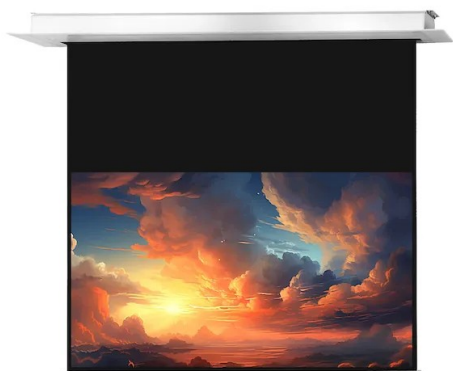

Inteligentna Elektronika

Ul. Raduńska 36A
83-333 Chmielno

Tel.: +48 730 90 60 90

E-mail: info@centrumprojekcji.pl

celexon™

Nazwa **Ekran Elektryczny Do Zabudowy Celexon Professional Plus 220x124 cm 16:9 99 cali Matt White Polyester**

Cena **2 400,00 zł**

Producent **Celexon**

OPIS PRODUKTU

Nowa seria Professional Plus elektrycznych ekranów sufitowych łączy w sobie najwyższą jakość oraz korzystną cenę!

Nowy, ekran do zabudowy celexon Professional Plus to kontynuacja naszej popularnej profesjonalnej serii do zabudowy sufitowej. Wytłaczana aluminiowa obudowa ma doskonałą stabilność i dyskretnie dopasowuje się do Twojej przestrzeni. Rama montażowa i pręt obciążający zamykają się w jednej linii z sufitem i oferują eleganckie, dyskretne wykończenie.

Dostępny jest on w czterech aktualnych formatach od 160 do 300 cm szerokości. 3-warstwowa tkanina użyta do produkcji tej serii jest bardzo ciężka, co powoduje dobre napięcie materiału i brak efektu pofałdowań. Pokrycie tkaniny matową bielą oraz zastosowany współczynnik odbicia światła 1.2 stanowią o uzyskaniu bardzo dobrej jakości barw podczas projekcji w profesjonalnym kinie domowym.

Tkanina projekcyjna jest typu D, odbijająca światło, o szerokim kącie widzenia i tym samym jest odpowiednia dla treści o wysokiej rozdzielczości 4K.

Kluczowe informacje:

220 x 124 cm powierzchnia projekcyjna Format 16:9 45 cm czarne obramowanie: prawo, lewo, dół
czarny pas rozbiegowy Belka obciążeniowa w kształcie klina doskonale dopasowana do otworu w obudowie
Współczynnik odbicia światła 1,2 (Gain) Tkanina projekcyjna typu D z kątem patrzenia 150°
Czarna tylna strona Cichy silnik 3-warstwowa tkanina projekcyjna przystosowana do projekcji treści 4k
Doskonałą płaskość zapewnia tkanina powlekana PVC
Złącze zasilania po lewej stronie patrząc od przodu
łatwy w użyciu przełącznik połączony z ekranem
Elegancka, biała kwadratowa obudowa z bocznymi klapkami rewizyjnymi
Możliwość dostępu do ekranu po instalacji poprzez klapy boczne
Wymiary otworu w suficie: 264 x 11 cm Minimalna wysokość montażu 11 cm, max. 100 cm
Zdalne sterowanie radiowe (pilot) i urządzenie trigger 12V (opcjonalnie)

Ekran do montażu sufitowego celexon Motor Professional Plus ma matową białą tkaninę z czarnym tyłem, który dzięki specjalnej strukturze powierzchni doskonale nadaje się do wyświetlania obrazów o wysokiej rozdzielczości. Czarne obramowanie precyzyjnie dostosowuje wyświetlany obraz, a tym samym zwiększa kontrast dla oka.

Ekran jest już całkowicie wstępnie zmontowany, dzięki czemu wysiłek instalacyjny na miejscu jest