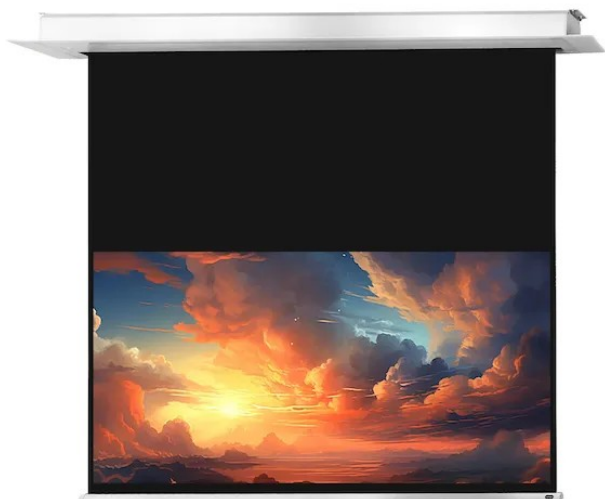

Inteligentna Elektronika

Ul. Raduńska 36A
83-333 Chmielno

Tel.: +48 730 90 60 90

E-mail: info@centrumprojekcji.pl

celexon™

Nazwa **Ekran Elektryczny Do Zabudowy Celexon Professional Plus 220x137 cm 16:10 102 cali Matt White Polyester**

Cena **2 400,00 zł**

Producent **Celexon**

OPIS PRODUKTU

Nowa seria Professional Plus elektrycznych ekranów sufitowych łączy w sobie najwyższą jakość oraz korzystną cenę!

Nowy, ekran do zabudowy celexon Professional Plus to kontynuacja naszej popularnej profesjonalnej serii do zabudowy sufitowej. Wyłączana aluminiowa obudowa ma doskonałą stabilność i dyskretnie dopasowuje się do Twojej przestrzeni. Rama montażowa i pręt obciążający zamykają się w jednej linii z sufitem i oferują eleganckie, dyskretnie wykończenie.

Dostępny jest on w czterech aktualnych formatach od 160 do 300 cm szerokości. 3-warstwowa tkanina użyta do produkcji tej serii jest bardzo ciężka, co powoduje dobre napięcie materiału i brak efektu pofałdowań. Pokrycie tkaniny matową bielą oraz zastosowany współczynnik odbicia światła 1.2 stanowią o uzyskaniu bardzo dobrej jakości barw podczas projekcji w profesjonalnym kinie domowym.

Tkanina projekcyjna jest typu D, odbijająca światło, o szerokim kącie widzenia i tym samym jest odpowiednia dla treści o wysokiej rozdzielczości 4K.

Kluczowe informacje:

220 x 137 cm powierzchnia projekcyjna
Format 16:10
4 cm czarne obramowanie: prawo, lewo, dół
60 cm czarny pas rozbiegowy
Belka obciążeniowa w kształcie klina doskonale dopasowana do otworu w obudowie
Współczynnik odbicia światła 1,2 (Gain)
Tkanina projekcyjna typu D z kątem patrzenia 150°
Czarna tylna strona
Cichy silnik
3-warstwowa tkanina projekcyjna przystosowana do projekcji treści 4k
Doskonałą płaskość zapewnia tkanina powlekana PVC
Złącze zasilania po lewej stronie patrząc od przodu
Łatwy w użyciu przełącznik połączony z ekranem
Elegancka, biała kwadratowa obudowa z bocznymi klapkami rewizyjnymi
Możliwość dostępu do ekranu po instalacji poprzez klapy boczne
Wymiary otworu w suficie: 264 x 11 cm
Minimalna wysokość montażu 11 cm, max. 100 cm
Zdalne sterowanie radiowe (pilot) i urządzenie trigger 12V (opcjonalnie)

Ekran do montażu sufitowego celexon Motor Professional Plus ma matową białą tkaninę z czarnym