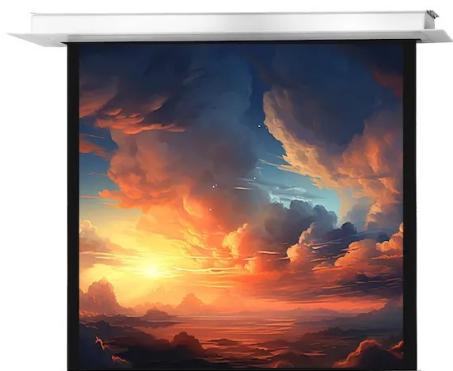

Inteligentna Elektronika

Ul. Raduńska 36A
83-333 Chmielno

Tel.: +48 730 90 60 90

E-mail: info@centrumprojekcji.pl

celexon™

Nazwa **Ekran Elektryczny Do Zabudowy Celexon Professional Plus 220x220 cm 1:1 122 cali Matt White Polyester**

Cena **2 400,00 zł**

Producent **Celexon**

OPIS PRODUKTU

Nowa seria Professional Plus elektrycznych ekranów sufitowych łączy w sobie najwyższą jakość oraz korzystną cenę!

Nowy, ekran do zabudowy celexon Professional Plus to kontynuacja naszej popularnej profesjonalnej serii do zabudowy sufitowej. Wytłaczana aluminiowa obudowa ma doskonałą stabilność i dyskretnie dopasowuje się do Twojej przestrzeni. Rama montażowa i pręt obciążający zamykają się w jednej linii z sufitem i oferują eleganckie, dyskretne wykończenie.

Dostępny jest on w czterech aktualnych formatach (1:1, 4:3, 16:10, 16:9) od 160 do 300 cm szerokości. 3-warstwowa tkanina użyta do produkcji tej serii jest bardzo ciężka, co powoduje dobre napięcie materiału i brak efektu pofałdowań. Pokrycie tkaniny matową bielą oraz zastosowany współczynnik odbicia światła 1.2 stanowią o uzyskaniu bardzo dobrej jakości barw podczas projekcji w profesjonalnym kinie domowym.

Tkanina projekcyjna jest typu D, odbijająca światło, o szerokim kącie widzenia i tym samym jest odpowiednia dla treści o wysokiej rozdzielczości 4K.

Kluczowe informacje:

220 x 220 cm powierzchnia projekcyjna
Format 1:1
4,5 cm czarne obramowanie: prawo, lewo, dół
czarny górny pas
Belka obciążeniowa w kształcie klina doskonale dopasowana do otworu w obudowie
Współczynnik odbicia światła 1,2 (Gain)
Tkanina projekcyjna typu D z kątem patrzenia 150°
Czarna tylna strona
Cichy silnik
3-warstwowa tkanina projekcyjna przystosowana do projekcji treści 4k
Doskonałą płaskość zapewnia tkanina powlekana PVC
Złącze zasilania po lewej stronie patrząc od przodu
Łatwy w użyciu przełącznik połączony z ekranem
Elegancka, biała kwadratowa obudowa z bocznymi klapkami rewizyjnymi
Możliwość dostępu do ekranu po instalacji poprzez klapy boczne
Wymiary otworu w suficie: 264 x 11 cm
Minimalna wysokość montażu 11 cm, max. 100 cm
Zdalne sterowanie radiowe (pilot) i urządzenie trigger 12V (opcjonalnie)
Możliwość dostosowania ekranu do innych formatów obrazu jak naprz. 4:3, 16:10, 16:9, 21:9

Ekran do montażu sufitowego celexon Motor Professional Plus ma matową białą tkaninę z czarnym tyłem, który dzięki specjalnej strukturze powierzchni doskonale nadaje się do wyświetlania obrazów o wysokiej rozdzielczości. Czarne obramowanie precyzyjnie dostosowuje wyświetlany obraz, a tym samym