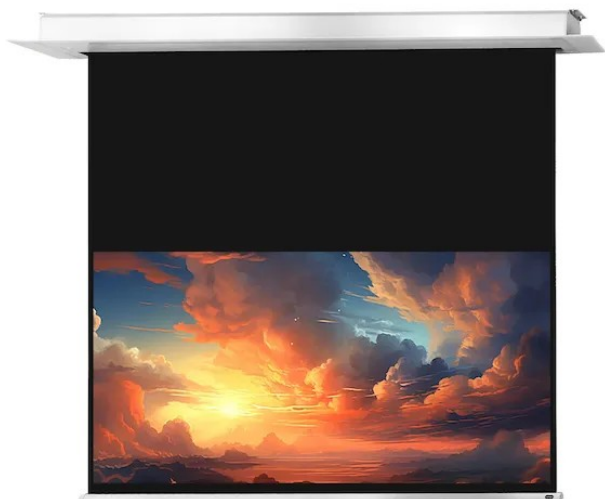

Inteligentna Elektronika

Ul. Raduńska 36A
83-333 Chmielno

Tel.: +48 730 90 60 90

E-mail: info@centrumprojekcji.pl

celexon™

Nazwa **Ekran Elektryczny Do Zabudowy Celexon Professional Plus 240x150 cm 16:10 111 cali Matt White Polyester**

Cena **2 650,00 zł**

Producent **Celexon**

OPIS PRODUKTU

Nowa seria Professional Plus elektrycznych ekranów sufitowych łączy w sobie najwyższą jakość oraz korzystną cenę!

Nowy, ekran do zabudowy celexon Professional Plus to kontynuacja naszej popularnej profesjonalnej serii do zabudowy sufitowej. Wyłączana aluminiowa obudowa ma doskonałą stabilność i dyskretnie dopasowuje się do Twojej przestrzeni. Rama montażowa i pręt obciążający zamykają się w jednej linii z sufitem i oferują eleganckie, dyskretne wykończenie.

Dostępny jest on w czterech aktualnych formatach od 160 do 300 cm szerokości. 3-warstwowa tkanina użyta do produkcji tej serii jest bardzo ciężka, co powoduje dobre napięcie materiału i brak efektu pofałdowań. Pokrycie tkaniny matową bielą oraz zastosowany współczynnik odbicia światła 1.2 stanowią o uzyskaniu bardzo dobrej jakości barw podczas projekcji w profesjonalnym kinie domowym.

Tkanina projekcyjna jest typu D, odbijająca światło, o szerokim kącie widzenia i tym samym jest odpowiednia dla treści o wysokiej rozdzielczości 4K.

Kluczowe informacje:

240 x 150 cm powierzchnia projekcyjna
Format 16:10
4 cm czarne obramowanie: prawo, lewo, dół
60 cm czarny pas rozbiegowy
Belka obciążeniowa w kształcie klina doskonale dopasowana do otworu w obudowie
Współczynnik odbicia światła 1,2 (Gain)
Tkanina projekcyjna typu D z kątem patrzenia 150°
Czarna tylna strona
Cichy silnik
3-warstwowa tkanina projekcyjna przystosowana do projekcji treści 4k
Doskonałą płaskość zapewnia tkanina powlekana PVC
Złącze zasilania po lewej stronie patrząc od przodu
Łatwy w użyciu przełącznik połączony z ekranem
Elegancka, biała kwadratowa obudowa z bocznymi klapkami rewizyjnymi
Możliwość dostępu do ekranu po instalacji poprzez klapy boczne
Wymiary otworu w suficie: 284 x 11 cm
Minimalna wysokość montażu 11 cm, max. 100 cm
Zdalne sterowanie radiowe (pilot) i urządzenie trigger 12V (opcjonalnie)
Ekran do montażu sufitowego celexon Motor Professional Plus ma matową białą tkaninę z czarnym