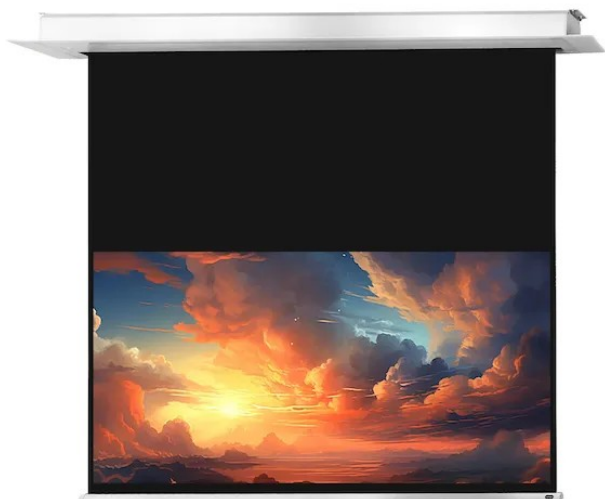

Inteligentna Elektronika

Ul. Raduńska 36A
83-333 Chmielno

Tel.: +48 730 90 60 90

E-mail: info@centrumprojekcji.pl

celexon™

Nazwa **Ekran Elektryczny Do Zabudowy Celexon Professional Plus 280x175cm 16:10 130 cali Matt White Polyester**

Cena **3 200,00 zł**

Producent **Celexon**

OPIS PRODUKTU

Nowa seria Professional Plus elektrycznych ekranów sufitowych łączy w sobie najwyższą jakość oraz korzystną cenę!

Nowy, ekran do zabudowy celexon Professional Plus to kontynuacja naszej popularnej profesjonalnej serii do zabudowy sufitowej. Wyłączana aluminiowa obudowa ma doskonałą stabilność i dyskretnie dopasowuje się do Twojej przestrzeni. Rama montażowa i pręt obciążający zamykają się w jednej linii z sufitem i oferują eleganckie, dyskretnie wykończenie.

Dostępny jest on w czterech aktualnych formatach od 160 do 300 cm szerokości. 3-warstwowa tkanina użyta do produkcji tej serii jest bardzo ciężka, co powoduje dobre napięcie materiału i brak efektu pofałdowań. Pokrycie tkaniny matową bielą oraz zastosowany współczynnik odbicia światła 1.2 stanowią o uzyskaniu bardzo dobrej jakości barw podczas projekcji w profesjonalnym kinie domowym.

Tkanina projekcyjna jest typu D, odbijająca światło, o szerokim kącie widzenia i tym samym jest odpowiednia dla treści o wysokiej rozdzielczości 4K.

Kluczowe informacje:

280 x 175 cm powierzchnia projekcyjna
Format 16:10
4 cm czarne obramowanie: prawo, lewo, dół
60 cm czarny pas rozbiegowy
Belka obciążeniowa w kształcie klina doskonale dopasowana do otworu w obudowie
Współczynnik odbicia światła 1,2 (Gain)
Tkanina projekcyjna typu D z kątem patrzenia 150°
Czarna tylna strona
Cichy silnik
3-warstwowa tkanina projekcyjna przystosowana do projekcji treści 4k
Doskonałą płaskość zapewnia tkanina powlekana PVC
Złącze zasilania po lewej stronie patrząc od przodu
Łatwy w użyciu przełącznik połączony z ekranem
Elegancka, biała kwadratowa obudowa z bocznymi klapkami rewizyjnymi
Możliwość dostępu do ekranu po instalacji poprzez klapy boczne
Wymiary otworu w suficie: 329 x 13,5 cm
Minimalna wysokość montażu 13 cm, max. 100 cm
Zdalne sterowanie radiowe (pilot) i urządzenie trigger 12V (opcjonalnie)
Ekran do montażu sufitowego celexon Motor Professional Plus ma matową białą tkaninę z czarnym