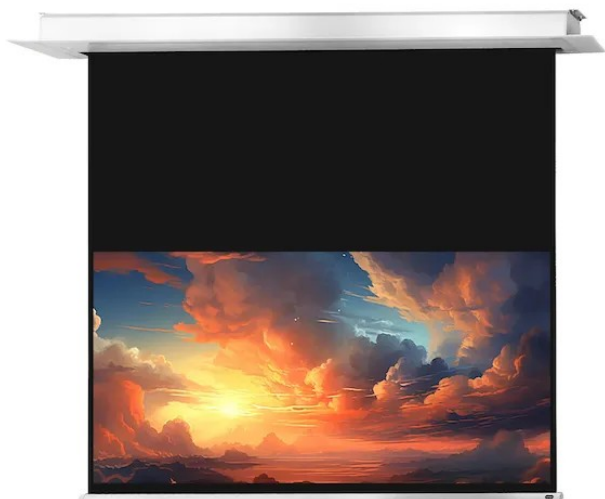

Inteligentna Elektronika

Ul. Raduńska 36A
83-333 Chmielno

Tel.: +48 730 90 60 90

E-mail: info@centrumprojekcji.pl

celexon™

Nazwa **Ekran Elektryczny Do Zabudowy Celexon Professional Plus 280x175cm 16:10 130 cali Matt White Polyester**

Cena **3 200,00 zł**

Producent **Celexon**

OPIS PRODUKTU

Nowa seria Professional Plus elektrycznych ekranów sufitowych łączy w sobie najwyższą jakość oraz korzystną cenę!

Nowy, ekran do zabudowy celexon Professional Plus to kontynuacja naszej popularnej profesjonalnej serii do zabudowy sufitowej. Wyłączana aluminiowa obudowa ma doskonałą stabilność i dyskretnie dopasowuje się do Twojej przestrzeni. Rama montażowa i pręt obciążający zamykają się w jednej linii z sufitem i oferują eleganckie, dyskretnie wykończenie.

Dostępny jest on w czterech aktualnych formatach od 160 do 300 cm szerokości. 3-warstwowa tkanina użyta do produkcji tej serii jest bardzo ciężka, co powoduje dobre napięcie materiału i brak efektu pofałdowań. Pokrycie tkaniny matową bielą oraz zastosowany współczynnik odbicia światła 1.2 stanowią o uzyskaniu bardzo dobrej jakości barw podczas projekcji w profesjonalnym kinie domowym.

Tkanina projekcyjna jest typu D, odbijająca światło, o szerokim kącie widzenia i tym samym jest odpowiednia dla treści o wysokiej rozdzielczości 4K.

Kluczowe informacje:

280 x 175 cm powierzchnia projekcyjna
Format 16:10
4 cm czarne obramowanie: prawo, lewo, dół
60 cm czarny pas rozbiegowy
Belka obciążeniowa w kształcie klina doskonale dopasowana do otworu w obudowie
Współczynnik odbicia światła 1,2 (Gain)
Tkanina projekcyjna typu D z kątem patrzenia 150°
Czarna tylna strona
Cichy silnik
3-warstwowa tkanina projekcyjna przystosowana do projekcji treści 4k
Doskonałą płaskość zapewnia tkanina powlekana PVC
Złącze zasilania po lewej stronie patrząc od przodu
Łatwy w użyciu przełącznik połączony z ekranem
Elegancka, biała kwadratowa obudowa z bocznymi klapkami rewizyjnymi
Możliwość dostępu do ekranu po instalacji poprzez klapy boczne
Wymiary otworu w suficie: 329 x 13,5 cm
Minimalna wysokość montażu 13 cm, max. 100 cm
Zdalne sterowanie radiowe (pilot) i urządzenie trigger 12V (opcjonalnie)

Ekran do montażu sufitowego celexon Motor Professional Plus ma matową białą tkaninę z czarnym