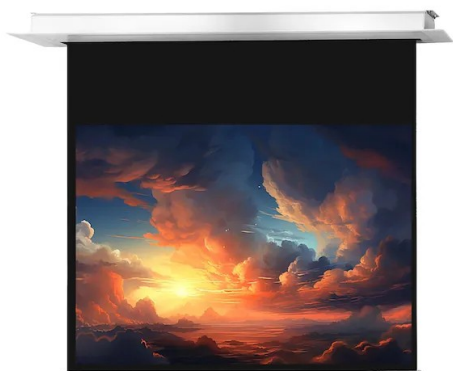

Inteligentna Elektronika

Ul. Raduńska 36A
83-333 Chmielno

Tel.: +48 730 90 60 90

E-mail: info@centrumprojekcji.pl

celexon™

Nazwa **Ekran Elektryczny Do Zabudowy Celexon Professional Plus 280x210 cm 4:3 137 cali Matt White Polyester**

Cena **3 200,00 zł**

Producent **Celexon**

OPIS PRODUKTU

Nowa seria Professional Plus elektrycznych ekranów sufitowych łączy w sobie najwyższą jakość oraz korzystną cenę!

Nowy, ekran do zabudowy celexon Professional Plus to kontynuacja naszej popularnej profesjonalnej serii do zabudowy sufitowej. Wytłaczana aluminiowa obudowa ma doskonałą stabilność i dyskretnie dopasowuje się do Twojej przestrzeni. Rama montażowa i pręt obciążający zamykają się w jednej linii z sufitem i oferują eleganckie, dyskretne wykończenie.

Dostępny jest on w czterech aktualnych formatach od 160 do 300 cm szerokości. 3-warstwowa tkanina użyta do produkcji tej serii jest bardzo ciężka, co powoduje dobre napięcie materiału i brak efektu pofałdowań. Pokrycie tkaniny matową bielą oraz zastosowany współczynnik odbicia światła 1.2 stanowią o uzyskaniu bardzo dobrej jakości barw podczas projekcji w profesjonalnym kinie domowym.

Tkanina projekcyjna jest typu D, odbijająca światło, o szerokim kącie widzenia i tym samym jest odpowiednia dla treści o wysokiej rozdzielczości 4K.

Kluczowe informacje:

280 x 210 cm powierzchnia projekcyjna Format 4:3 45 cm czarne obramowanie: prawo, lewo, dół

czarny pas rozbiegowy Belka obciążeniowa w kształcie klina doskonale dopasowana do otworu w obudowie

Współczynnik odbicia światła 1,2 (Gain) Tkanina projekcyjna typu D z kątem patrzenia 150°

Czarna tylna strona Cichy silnik 3-warstwowa tkanina projekcyjna przystosowana do projekcji treści 4k

Doskonałą płaskość zapewnia tkanina powlekana PVC Złącze zasilania po lewej stronie patrząc od przodu

łatwy w użyciu przełącznik połączony z ekranem Elegancka, biała kwadratowa obudowa z bocznymi klapkami rewizyjnymi

Możliwość dostępu do ekranu po instalacji poprzez klapy boczne

Wymiary otworu w suficie: 329 x 13,5 cm Minimalna wysokość montażu 13 cm, max. 100 cm

Zdalne sterowanie radiowe (pilot) i urządzenie trigger 12V (opcjonalnie) Oprócz formatu 16:10 jest

możliwość dostosowania ekranu do innych formatów obrazu jak naprz. 16:9, 21:9

Ekran do montażu sufitowego celexon Motor Professional Plus ma matową białą tkaninę z czarnym tyłem, który dzięki specjalnej strukturze powierzchni doskonale nadaje się do wyświetlania obrazów o

wysokiej rozdzielczości. Czarne obramowanie precyzyjnie dostosowuje wyświetlany obraz, a tym samym

zwiększa kontrast dla oka.