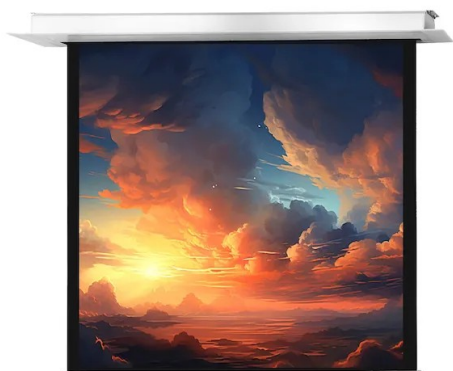

Inteligentna Elektronika

Ul. Raduńska 36A
83-333 Chmielno

Tel.: +48 730 90 60 90

E-mail: info@centrumprojekcji.pl

celexon™

Nazwa **Ekran Elektryczny Do Zabudowy Celexon Professional Plus 280x280 cm 1:1 156 cali Matt White Polyester**

Cena **3 200,00 zł**

Producent **Celexon**

OPIS PRODUKTU

Nowa seria Professional Plus elektrycznych ekranów sufitowych łączy w sobie najwyższą jakość oraz korzystną cenę!

Nowy, ekran do zabudowy celexon Professional Plus to kontynuacja naszej popularnej profesjonalnej serii do zabudowy sufitowej. Wytłaczana aluminiowa obudowa ma doskonałą stabilność i dyskretnie dopasowuje się do Twojej przestrzeni. Rama montażowa i pręt obciążający zamykają się w jednej linii z sufitem i oferują eleganckie, dyskretne wykończenie.

Dostępny jest on w czterech aktualnych formatach (1:1, 4:3, 16:10, 16:9) od 160 do 300 cm szerokości. 3-warstwowa tkanina użyta do produkcji tej serii jest bardzo ciężka, co powoduje dobre napięcie materiału i brak efektu pofałdowań. Pokrycie tkaniny matową bielą oraz zastosowany współczynnik odbicia światła 1.2 stanowią o uzyskaniu bardzo dobrej jakości barw podczas projekcji w profesjonalnym kinie domowym.

Tkanina projekcyjna jest typu D, odbijająca światło, o szerokim kącie widzenia i tym samym jest odpowiednia dla treści o wysokiej rozdzielczości 4K.

Kluczowe informacje:

280 x 280 cm powierzchnia projekcyjna
Format 1:1
14 cm czarne obramowanie: prawo, lewo, dół
Belka obciążeniowa w kształcie klina doskonale dopasowana do otworu w obudowie
Współczynnik odbicia światła 1,2 (Gain)
Tkanina projekcyjna typu D z kątem patrzenia 150°
Czarna tylna strona
Cichy silnik
3-warstwowa tkanina projekcyjna przystosowana do projekcji treści 4k
Doskonałą płaskość zapewnia tkanina powlekana PVC
Złącze zasilania po lewej stronie patrząc od przodu
Łatwy w użyciu przełącznik połączony z ekranem
Elegancka, biała kwadratowa obudowa z bocznymi klapkami rewizyjnymi
Możliwość dostępu do ekranu po instalacji poprzez klapy boczne
Wymiary otworu w suficie: 329 x 13,5 cm
Minimalna wysokość montażu 15 cm, max. 100 cm
Zdalne sterowanie radiowe (pilot) i urządzenie trigger 12V (opcjonalnie)
Oprócz formatu 16:10 jest możliwość dostosowania ekranu do innych formatów obrazu jak np. 16:9, 21:9

Ekran do montażu sufitowego celexon Motor Professional Plus ma matową białą tkaninę z czarnym tyłem, który dzięki specjalnej strukturze powierzchni doskonale nadaje się do wyświetlania obrazów o wysokiej rozdzielczości. Czarne obramowanie precyzyjnie dostosowuje wyświetlany obraz, a tym samym