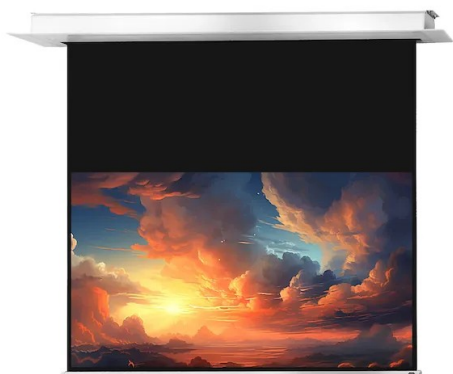

Inteligentna Elektronika

Ul. Raduńska 36A
83-333 Chmielno

Tel.: +48 730 90 60 90

E-mail: info@centrumprojekcji.pl

celexon™

Nazwa **Ekran Elektryczny Do Zabudowy Celexon Professional Plus 300x169 cm 16:9 135 cali Matt White Polyester**

Cena **3 550,00 zł**

Producent **Celexon**

OPIS PRODUKTU

Nowa seria Professional Plus elektrycznych ekranów sufitowych łączy w sobie najwyższą jakość oraz korzystną cenę!

Nowy, ekran do zabudowy celexon Professional Plus to kontynuacja naszej popularnej profesjonalnej serii do zabudowy sufitowej. Wytłaczana aluminiowa obudowa ma doskonałą stabilność i dyskretnie dopasowuje się do Twojej przestrzeni. Rama montażowa i pręt obciążający zamykają się w jednej linii z sufitem i oferują eleganckie, dyskretne wykończenie.

Dostępny jest on w czterech aktualnych formatach od 160 do 300 cm szerokości. 3-warstwowa tkanina użyta do produkcji tej serii jest bardzo ciężka, co powoduje dobre napięcie materiału i brak efektu pofałdowań. Pokrycie tkaniny matową bielą oraz zastosowany współczynnik odbicia światła 1.2 stanowią o uzyskaniu bardzo dobrej jakości barw podczas projekcji w profesjonalnym kinie domowym.

Tkanina projekcyjna jest typu D, odbijająca światło, o szerokim kącie widzenia i tym samym jest odpowiednia dla treści o wysokiej rozdzielczości 4K.

Kluczowe informacje:

300 x 169 cm powierzchnia projekcyjna
Format 16:9
4 cm czarne obramowanie: prawo, lewo, dół
60 cm czarny pas rozbiegowy
Belka obciążeniowa w kształcie klina doskonale dopasowana do otworu w obudowie
Współczynnik odbicia światła 1,2 (Gain)
Tkanina projekcyjna typu D z kątem patrzenia 150°
Czarna tylna strona
Cichy silnik
3-warstwowa tkanina projekcyjna przystosowana do projekcji treści 4k
Doskonałą płaskość zapewnia tkanina powlekana PVC
Złącze zasilania po lewej stronie patrząc od przodu
Łatwy w użyciu przełącznik połączony z ekranem
Elegancka, biała kwadratowa obudowa z bocznymi klapkami rewizyjnymi
Możliwość dostępu do ekranu po instalacji poprzez klapy boczne
Wymiary otworu w suficie: 349 x 13,5 cm
Minimalna wysokość montażu 13 cm, max. 100 cm
Zdalne sterowanie radiowe (pilot) i urządzenie trigger 12V (opcjonalnie)
Ekran do montażu sufitowego celexon Motor Professional Plus ma matową białą tkaninę z czarnym tyłem, który dzięki specjalnej strukturze powierzchni doskonale nadaje się do wyświetlania obrazów o wysokiej rozdzielczości. Czarne obramowanie precyzyjnie dostosowuje wyświetlany obraz, a tym samym zwiększa kontrast dla oka. Ekran jest już całkowicie wstępnie zmontowany, dzięki czemu wysiłek instalacyjny na miejscu jest ograniczony do minimum. Ekran zawieszany jest na betonowym suficie czterema gwintowanymi