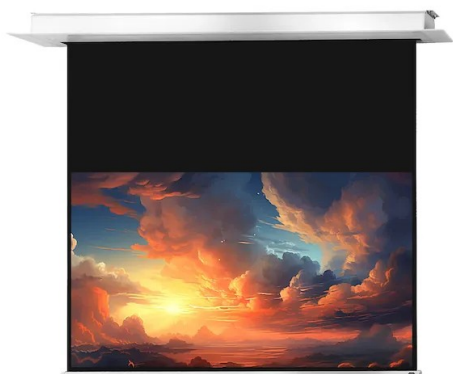

Inteligentna Elektronika

Ul. Raduńska 36A
83-333 Chmielno

Tel.: +48 730 90 60 90

E-mail: info@centrumprojekcji.pl

celexon™

Nazwa	Ekran Elektryczny Do Zabudowy Celexon Professional Plus 300x169 cm 16:9 135 cali Matt White Polyester
Cena	3 550,00 zł
Producent	Celexon

OPIS PRODUKTU

Nowa seria Professional Plus elektrycznych ekranów sufitowych łączy w sobie najwyższą jakość oraz korzystną cenę!

Nowy, ekran do zabudowy celexon Professional Plus to kontynuacja naszej popularnej profesjonalnej serii do zabudowy sufitowej. Wytłaczana aluminiowa obudowa ma doskonałą stabilność i dyskretnie dopasowuje się do Twojej przestrzeni. Rama montażowa i pręt obciążający zamykają się w jednej linii z sufitem i oferują eleganckie, dyskretne wykończenie.

Dostępny jest on w czterech aktualnych formatach od 160 do 300 cm szerokości. 3-warstwowa tkanina użyta do produkcji tej serii jest bardzo ciężka, co powoduje dobre napięcie materiału i brak efektu pofałdowań. Pokrycie tkaniny matową bielą oraz zastosowany współczynnik odbicia światła 1.2 stanowią o uzyskaniu bardzo dobrej jakości barw podczas projekcji w profesjonalnym kinie domowym.

Tkanina projekcyjna jest typu D, odbijająca światło, o szerokim kącie widzenia i tym samym jest odpowiednia dla treści o wysokiej rozdzielczości 4K.

Kluczowe informacje:

300 x 169 cm powierzchnia projekcyjna
Format 16:9
4 cm czarne obramowanie: prawo, lewo, dół
60 cm czarny pas rozbiegowy
Belka obciążeniowa w kształcie klina doskonale dopasowana do otworu w obudowie
Współczynnik odbicia światła 1,2 (Gain)
Tkanina projekcyjna typu D z kątem patrzenia 150°
Czarna tylna strona
Cichy silnik
3-warstwowa tkanina projekcyjna przystosowana do projekcji treści 4k
Doskonałą płaskość zapewnia tkanina powlekana PVC
Złącze zasilania po lewej stronie patrząc od przodu
Łatwy w użyciu przełącznik połączony z ekranem
Elegancka, biała kwadratowa obudowa z bocznymi klapkami rewizyjnymi
Możliwość dostępu do ekranu po instalacji poprzez klapy boczne
Wymiary otworu w suficie: 349 x 13,5 cm
Minimalna wysokość montażu 13 cm, max. 100 cm
Zdalne sterowanie radiowe (pilot) i urządzenie trigger 12V (opcjonalnie)
Ekran do montażu sufitowego celexon Motor Professional Plus ma matową białą tkaninę z czarnym tyłem, który dzięki specjalnej strukturze powierzchni doskonale nadaje się do wyświetlania obrazów o wysokiej rozdzielczości. Czarne obramowanie precyzyjnie dostosowuje wyświetlany obraz, a tym samym zwiększa kontrast dla oka. Ekran jest już całkowicie wstępnie zmontowany, dzięki czemu wysiłek instalacyjny na miejscu jest ograniczony do minimum. Ekran zawieszany jest na betonowym suficie czterema gwintowanymi