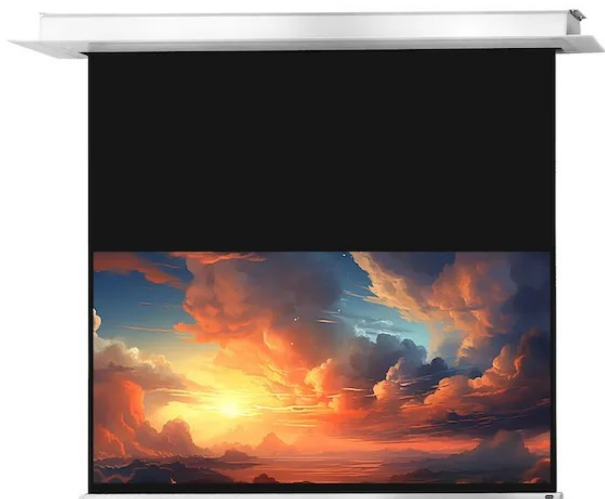

Inteligentna Elektronika

Ul. Raduńska 36A
83-333 Chmielno

Tel.: +48 730 90 60 90

E-mail: info@centrumprojekcji.pl

celexon™

Nazwa **Ekran Elektryczny Do Zabudowy Celexon Professional Plus 300x187cm 16:10 139 cali Matt White Polyester**

Cena **3 550,00 zł**

Producent **Celexon**

OPIS PRODUKTU

Nowa seria Professional Plus elektrycznych ekranów sufitowych łączy w sobie najwyższą jakość oraz korzystną cenę!

Nowy, ekran do zabudowy celexon Professional Plus to kontynuacja naszej popularnej profesjonalnej serii do zabudowy sufitowej. Wyłączana aluminiowa obudowa ma doskonałą stabilność i dyskretnie dopasowuje się do Twojej przestrzeni. Rama montażowa i pręt obciążający zamykają się w jednej linii z sufitem i oferują eleganckie, dyskretne wykończenie.

Dostępny jest on w czterech aktualnych formatach od 160 do 300 cm szerokości. 3-warstwowa tkanina użyta do produkcji tej serii jest bardzo ciężka, co powoduje dobre napięcie materiału i brak efektu pofałdowań. Pokrycie tkaniny matową bielą oraz zastosowany współczynnik odbicia światła 1.2 stanowią o uzyskaniu bardzo dobrej jakości barw podczas projekcji w profesjonalnym kinie domowym.

Tkanina projekcyjna jest typu D, odbijająca światło, o szerokim kącie widzenia i tym samym jest odpowiednia dla treści o wysokiej rozdzielczości 4K.

Kluczowe informacje:

300 x 187 cm powierzchnia projekcyjna
Format 16:10
4 cm czarne obramowanie: prawo, lewo, dół
60 cm czarny pas rozbiegowy
Belka obciążeniowa w kształcie klina doskonale dopasowana do otworu w obudowie
Współczynnik odbicia światła 1,2 (Gain)
Tkanina projekcyjna typu D z kątem patrzenia 150°
Czarna tylna strona
Cichy silnik
3-warstwowa tkanina projekcyjna przystosowana do projekcji treści 4k
Doskonałą płaskość zapewnia tkanina powlekana PVC
Złącze zasilania po lewej stronie patrząc od przodu
Łatwy w użyciu przełącznik połączony z ekranem
Elegancka, biała kwadratowa obudowa z bocznymi klapkami rewizyjnymi
Możliwość dostępu do ekranu po instalacji poprzez klapy boczne
Wymiary otworu w suficie: 349 x 13,5 cm
Minimalna wysokość montażu 13 cm, max. 100 cm
Zdalne sterowanie radiowe (pilot) i urządzenie trigger 12V (opcjonalnie)

Ekran do montażu sufitowego celexon Motor Professional Plus ma matową białą tkaninę z czarnym