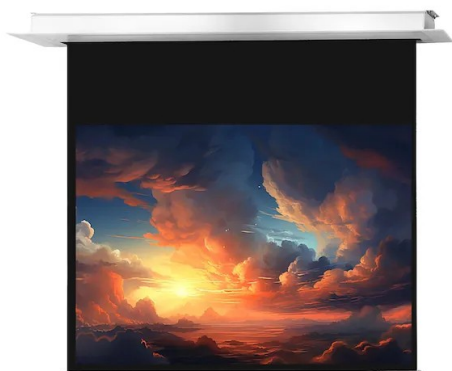

Inteligentna Elektronika

Ul. Raduńska 36A
83-333 Chmielno

Tel.: +48 730 90 60 90

E-mail: info@centrumprojekcji.pl

celexon™

Nazwa **Ekran Elektryczny Do Zabudowy Celexon Professional Plus 300x225 cm 4:3 147 cali Matt White Polyester**

Cena **3 550,00 zł**

Producent **Celexon**

OPIS PRODUKTU

Nowa seria Professional Plus elektrycznych ekranów sufitowych łączy w sobie najwyższą jakość oraz korzystną cenę!

Nowy, ekran do zabudowy celexon Professional Plus to kontynuacja naszej popularnej profesjonalnej serii do zabudowy sufitowej. Wytłaczana aluminiowa obudowa ma doskonałą stabilność i dyskretnie dopasowuje się do Twojej przestrzeni. Rama montażowa i pręt obciążający zamykają się w jednej linii z sufitem i oferują eleganckie, dyskretne wykończenie.

Dostępny jest on w czterech aktualnych formatach od 160 do 300 cm szerokości. 3-warstwowa tkanina użyta do produkcji tej serii jest bardzo ciężka, co powoduje dobre napięcie materiału i brak efektu pofałdowań. Pokrycie tkaniny matową bielą oraz zastosowany współczynnik odbicia światła 1.2 stanowią o uzyskaniu bardzo dobrej jakości barw podczas projekcji w profesjonalnym kinie domowym.

Tkanina projekcyjna jest typu D, odbijająca światło, o szerokim kącie widzenia i tym samym jest odpowiednia dla treści o wysokiej rozdzielczości 4K.

Kluczowe informacje:

300 x 225 cm powierzchnia projekcyjna
Format 4:3
45 cm czarne obramowanie: prawo, lewo, dół
czarny pas rozbiegowy
Belka obciążeniowa w kształcie klina doskonale dopasowana do otworu w obudowie
Współczynnik odbicia światła 1,2 (Gain)
Tkanina projekcyjna typu D z kątem patrzenia 150°
Czarna tylna strona
Cichy silnik
3-warstwowa tkanina projekcyjna przystosowana do projekcji treści 4k
Doskonałą płaskość zapewnia tkanina powlekana PVC
Złącze zasilania po lewej stronie patrząc od przodu
łatwy w użyciu przełącznik połączony z ekranem
Elegancka, biała kwadratowa obudowa z bocznymi klapkami rewizyjnymi
Możliwość dostępu do ekranu po instalacji poprzez klapy boczne
Wymiary otworu w suficie: 349 x 13,5 cm
Minimalna wysokość montażu 15 cm, max. 100 cm
Zdalne sterowanie radiowe (pilot) i urządzenie trigger 12V (opcjonalnie)
Ekran do montażu sufitowego celexon Motor Professional Plus ma matową białą tkaninę z czarnym tyłem, który dzięki specjalnej strukturze powierzchni doskonale nadaje się do wyświetlania obrazów o wysokiej rozdzielczości. Czarne obramowanie precyzyjnie dostosowuje wyświetlany obraz, a tym samym zwiększa kontrast dla oka. Ekran jest już całkowicie wstępnie zmontowany, dzięki czemu wysiłek instalacyjny na miejscu jest ograniczony do minimum. Ekran zawieszany jest na betonowym suficie czterema gwintowanymi