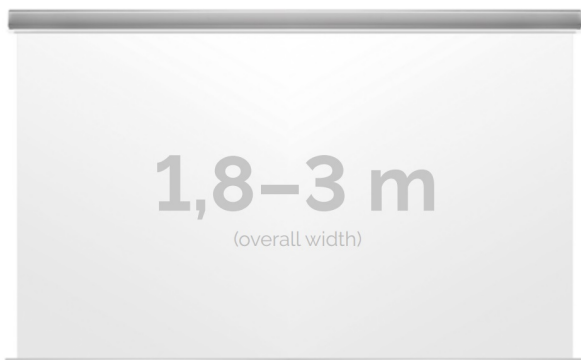

Inteligentna Elektronika

Ul. Raduńska 36A
83-333 Chmielno

Tel.: +48 730 90 60 90

E-mail: info@centrumprojekcji.pl

Nazwa

**Ekran Elektryczny Do Zabudowy Kauber
InCeiling 180 180x101 cm 81" 16:9 Clear
Vision IN.169.180**

Cena

3 999,00 zł

Producent

Kauber

OPIS PRODUKTU

OPIS PRODUKTU:

KAUBER InCeiling to najwyższej klasy elektryczne ekrany projekcyjne. Przeznaczone do zabudowy w sufitach podwieszanych. Praktycznie zaprojektowana, aluminiowa obudowa posiada wiele ułatwień montażowych. W wersji Tensioned wyposażone są dodatkowo w specjalny system napinaczy, by uzyskać płaską powierzchnię projekcyjną. Seria stworzona z myślą o zabudowach sufitowych zarówno w salach konferencyjnych jak i kinach domowych.

NAJWAŻNIEJSZE CECHY PRODUKTU:

Ekran z napędem elektrycznym umożliwiającym jego rozwijanie/zwijanie (opcja 60 miesięcznej gwarancji na silnik ekranu)Wymiary powierzchni aktywnej na zamówienieWał nawojowy z wmontowanym cichym napędem rurowymAluminiowa, anodowana obudowa (w standardzie biały kolor)Montaż w suficie podwieszanym (całkowite ukrycie ekranu gdy jest on zwinięty, widać tylko maskownicę)Przełącznik ścienny natynkowy marki Somfy (w standardzie)

OPCJE PERSONALIZACJI:

Format i wymiary ekranuKolor obudowy (dowolnie wybrany z palety kolorów RAL, malowana proszkowo)Możliwość wyboru innych powierzchni projekcyjnychMożliwość wbudowania w silnik ekranu systemu sterowania radiowego z pilotemNiestandardowe opcje sterowania za pomocą podczerwieni / triggera 12v / triggera 230vMożliwość zamontowania ultracichego napędu rurowego

DANE TECHNICZNE:

Format:

1:14:316:916:10dowolny

Dostępne powierzchnie:

Clear Vision: gain 1.0Gray Pro: gain 0.8Astral: projekcja obustronna: gain 2.8White Ice: gain 1.2

Kolor obudowy:

biały

Dostępne sterowanie:

wbudowane radiowenaścienne (standard)zewewnętrzne radiowetrigger 12Vtrigger 230Vodbiornik IR/RS