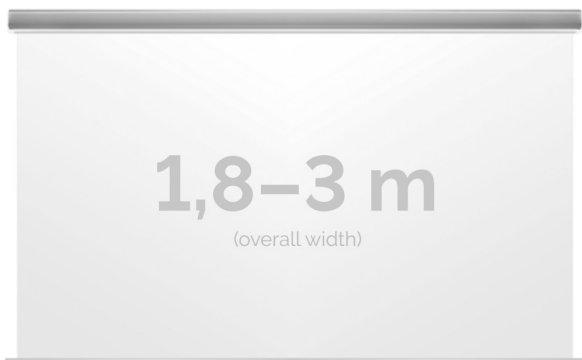

Inteligentna Elektronika

Ul. Raduńska 36A
83-333 Chmielno

Tel.: +48 730 90 60 90

E-mail: info@centrumprojekcji.pl

Nazwa **Ekran Elektryczny Do Zabudowy Kauber
InCeiling 180 180x101 cm 81" 16:9 White Ice
IN.169.180**

Cena **4 110,00 zł**

Producent **Kauber**

OPIS PRODUKTU

OPIS PRODUKTU:

KAUBER InCeiling to najwyższej klasy elektryczne ekrany projekcyjne. Przeznaczone do zabudowy w sufitach podwieszanych. Praktycznie zaprojektowana, aluminiowa obudowa posiada wiele ułatwień montażowych. W wersji Tensioned wyposażone są dodatkowo w specjalny system napinaczy, by uzyskać płaską powierzchnię projekcyjną. Seria stworzona z myślą o zabudowach sufitowych zarówno w salach konferencyjnych jak i kinach domowych.

NAJWAŻNIEJSZE CECHY PRODUKTU:

Ekran z napędem elektrycznym umożliwiającym jego rozwijanie/zwijanie (opcja 60 miesięcznej gwarancji na silnik ekranu)Wymiary powierzchni aktywnej na zamówienieWał nawojowy z wmontowanym cichym napędem rurowymAluminiowa, anodowana obudowa (w standardzie biały kolor)Montaż w suficie podwieszanym (całkowite ukrycie ekranu gdy jest on zwinięty, widać tylko maskownicę)Przełącznik ścienny natynkowy marki Somfy (w standardzie)

OPCJE PERSONALIZACJI:

Format i wymiary ekranuKolor obudowy (dowolnie wybrany z palety kolorów RAL, malowana proszkowo)Możliwość wyboru innych powierzchni projekcyjnychMożliwość wbudowania w silnik ekranu systemu sterowania radiowego z pilotemNiestandardowe opcje sterowania za pomocą podczerwieni / triggera 12v / triggera 230vMożliwość zamontowania ultracichego napędu rurowego

DANE TECHNICZNE:

Format:

1:14:316:916:10dowolny

Dostępne powierzchnie:

Clear Vision: gain 1.0Gray Pro: gain 0.8Astral: projekcja obustronna: gain 2.8White Ice: gain 1.2

Kolor obudowy:

biały

Dostępne sterowanie:

wbudowane radiowenaścienne (standard)zewewnętrzne radiowetrigger 12Vtrigger 230Vodbiornik IR/RS