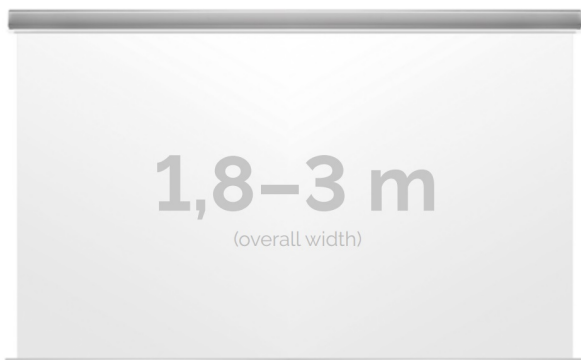

Inteligentna Elektronika

Ul. Raduńska 36A
83-333 Chmielno

Tel.: +48 730 90 60 90

E-mail: info@centrumprojekcji.pl

Nazwa

**Ekran Elektryczny Do Zabudowy Kauber
InCeiling 180 180x113 cm 84" 16:10 Astral
IN.161.180**

Cena

4 430,00 zł

Producent

Kauber

OPIS PRODUKTU

OPIS PRODUKTU:

KAUBER InCeiling to najwyższej klasy elektryczne ekrany projekcyjne. Przeznaczone do zabudowy w sufitach podwieszanych. Praktycznie zaprojektowana, aluminiowa obudowa posiada wiele ułatwień montażowych. W wersji Tensioned wyposażone są dodatkowo w specjalny system napinaczy, by uzyskać płaską powierzchnię projekcyjną. Seria stworzona z myślą o zabudowach sufitowych zarówno w salach konferencyjnych jak i kinach domowych.

NAJWAŻNIEJSZE CECHY PRODUKTU:

Ekran z napędem elektrycznym umożliwiającym jego rozwijanie/zwijanie (opcja 60 miesięcznej gwarancji na silnik ekranu) Wymiary powierzchni aktywnej na zamówienie Wał nawojowy z wmontowanym cichym napędem rurowym Aluminiowa, anodowana obudowa (w standardzie biały kolor) Montaż w suficie podwieszanym (całkowite ukrycie ekranu gdy jest on zwinięty, widać tylko maskownicę) Przełącznik ścienny natynkowy marki Somfy (w standardzie)

OPCJE PERSONALIZACJI:

Format i wymiary ekranu Kolor obudowy (dowolnie wybrany z palety kolorów RAL, malowana proszkowo) Możliwość wyboru innych powierzchni projekcyjnych Możliwość wbudowania w silnik ekranu systemu sterowania radiowego z pilotem Niestandardowe opcje sterowania za pomocą podczerwieni / triggera 12v / triggera 230v Możliwość zamontowania ultracichego napędu rurowego

DANE TECHNICZNE:

Format:

1:14:316:916:10 dowolny

Dostępne powierzchnie:

Clear Vision: gain 1.0 Gray Pro: gain 0.8 Astral: projekcja obustronna: gain 2.8 White Ice: gain 1.2

Kolor obudowy:

biały

Dostępne sterowanie:

wbudowane radiowe aścienne (standard) zewnętrzne radiowe trigger 12V trigger 230V odbiornik IR/RS