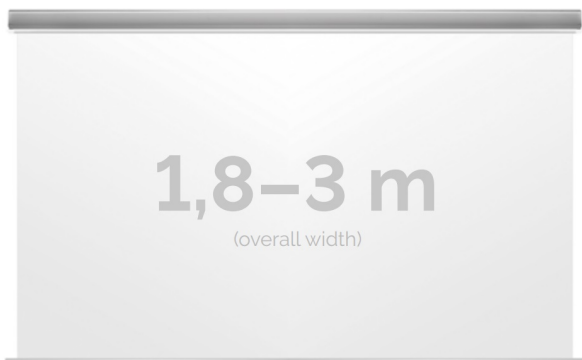

Inteligentna Elektronika

Ul. Raduńska 36A
83-333 Chmielno

Tel.: +48 730 90 60 90

E-mail: info@centrumprojekcji.pl

Nazwa

**Ekran Elektryczny Do Zabudowy Kauber
InCeiling 180 180x113 cm 84" 16:10 Clear
Vision IN.161.180**

Cena

4 049,00 zł

Producent

Kauber

OPIS PRODUKTU

OPIS PRODUKTU:

KAUBER InCeiling to najwyższej klasy elektryczne ekrany projekcyjne. Przeznaczone do zabudowy w sufitach podwieszanych. Praktycznie zaprojektowana, aluminiowa obudowa posiada wiele ułatwień montażowych. W wersji Tensioned wyposażone są dodatkowo w specjalny system napinaczy, by uzyskać płaską powierzchnię projekcyjną. Seria stworzona z myślą o zabudowach sufitowych zarówno w salach konferencyjnych jak i kinach domowych.

NAJWAŻNIEJSZE CECHY PRODUKTU:

Ekran z napędem elektrycznym umożliwiającym jego rozwijanie/zwijanie (opcja 60 miesięcznej gwarancji na silnik ekranu) Wymiary powierzchni aktywnej na zamówienie Wał nawojowy z wmontowanym cichym napędem rurowym Aluminiowa, anodowana obudowa (w standardzie biały kolor) Montaż w suficie podwieszanym (całkowite ukrycie ekranu gdy jest on zwinięty, widać tylko maskownicę) Przełącznik ścienny natynkowy marki Somfy (w standardzie)

OPCJE PERSONALIZACJI:

Format i wymiary ekranu Kolor obudowy (dowolnie wybrany z palety kolorów RAL, malowana proszkowo) Możliwość wyboru innych powierzchni projekcyjnych Możliwość wbudowania w silnik ekranu systemu sterowania radiowego z pilotem Niestandardowe opcje sterowania za pomocą podczerwieni / triggera 12v / triggera 230v Możliwość zamontowania ultracichego napędu rurowego

DANE TECHNICZNE:

Format:

1:14:316:916:10 dowolny

Dostępne powierzchnie:

Clear Vision: gain 1.0 Gray Pro: gain 0.8 Astral: projekcja obustronna: gain 2.8 White Ice: gain 1.2

Kolor obudowy:

biały

Dostępne sterowanie:

wbudowane radiowe: ścienne (standard) zewnętrzne radiowe: trigger 12V trigger 230V odbiornik IR/RS