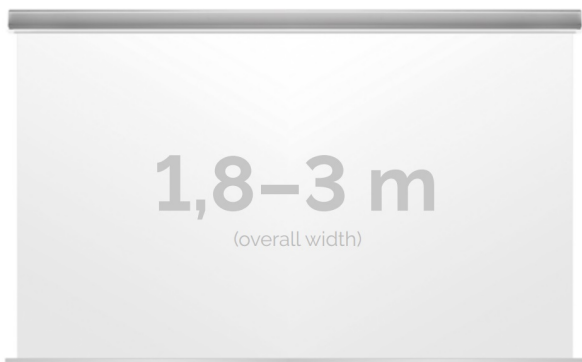

Inteligentna Elektronika

Ul. Raduńska 36A
83-333 Chmielno

Tel.: +48 730 90 60 90

E-mail: info@centrumprojektacji.pl

Nazwa	Ekran Elektryczny Do Zabudowy Kauber InCeiling 180 180x113 cm 84" 16:10 White Ice IN.161.180
Cena	4 150,00 zł
Producent	Kauber

OPIS PRODUKTU

OPIS PRODUKTU:

KAUBER InCeiling to najwyższej klasy elektryczne ekrany projekcyjne. Przeznaczone do zabudowy w sufitach podwieszanych. Praktycznie zaprojektowana, aluminiowa obudowa posiada wiele ułatwień montażowych. W wersji Tensioned wyposażone są dodatkowo w specjalny system napinaczy, by uzyskać płaską powierzchnię projekcyjną. Seria stworzona z myślą o zabudowach sufitowych zarówno w salach konferencyjnych jak i kinach domowych.

NAJWAŻNIEJSZE CECHY PRODUKTU:

Ekran z napędem elektrycznym umożliwiającym jego rozwijanie/zwijanie (opcja 60 miesięcznej gwarancji na silnik ekranu) Wymiary powierzchni aktywnej na zamówienie Wał nawojowy z wmontowanym cichym napędem rurowym Aluminiowa, anodowana obudowa (w standardzie biały kolor) Montaż w suficie podwieszanym (całkowite ukrycie ekranu gdy jest on zwinięty, widać tylko maskownicę) Przełącznik ścienny natynkowy marki Somfy (w standardzie)

OPCJE PERSONALIZACJI:

Format i wymiary ekranu Kolor obudowy (dowolnie wybrany z palety kolorów RAL, malowana proszkowo) Możliwość wyboru innych powierzchni projekcyjnych Możliwość wbudowania w silnik ekranu systemu sterowania radiowego z pilotem Niestandardowe opcje sterowania za pomocą podczerwieni / triggera 12v / triggera 230v Możliwość zamontowania ultracichego napędu rurowego

DANE TECHNICZNE:

Format:

1:14:316:916:10 dowolny

Dostępne powierzchnie:

Clear Vision: gain 1.0 Gray Pro: gain 0.8 Astral: projekcja obustronna: gain 2.8 White Ice: gain 1.2

Kolor obudowy:

biały

Dostępne sterowanie:

wbudowane radiowe ścienne (standard) zewnętrzne radiowe trigger 12V trigger 230V odbiornik IR/RS