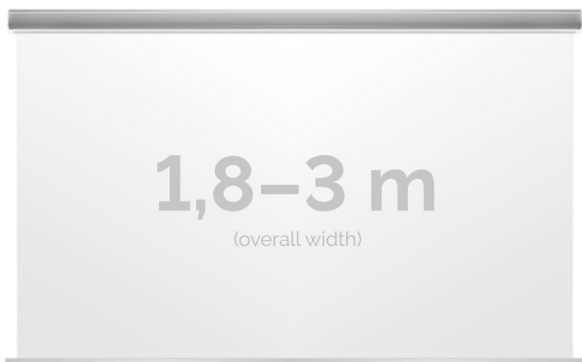

Inteligentna Elektronika

Ul. Raduńska 36A
83-333 Chmielno

Tel.: +48 730 90 60 90

E-mail: info@centrumprojekcji.pl

Nazwa	Ekran Elektryczny Do Zabudowy Kauber InCeiling 180 180x135 cm 89" 4:3 Clear Vision IN.430.180
Cena	4 099,00 zł
Producent	Kauber

OPIS PRODUKTU

OPIS PRODUKTU:

KAUBER InCeiling to najwyższej klasy elektryczne ekrany projekcyjne. Przeznaczone do zabudowy w sufitach podwieszanych. Praktycznie zaprojektowana, aluminiowa obudowa posiada wiele ułatwień montażowych. W wersji Tensioned wyposażone są dodatkowo w specjalny system napinaczy, by uzyskać płaską powierzchnię projekcyjną. Seria stworzona z myślą o zabudowach sufitowych zarówno w salach konferencyjnych jak i kinach domowych.

NAJWAŻNIEJSZE CECHY PRODUKTU:

Ekran z napędem elektrycznym umożliwiającym jego rozwijanie/zwijanie (opcja 60 miesięcznej gwarancji na silnik ekranu)Wymiary powierzchni aktywnej na zamówienieWał nawojowy z wmontowanym cichym napędem rurowymAluminiowa, anodowana obudowa (w standardzie biały kolor)Montaż w suficie podwieszanym (całkowite ukrycie ekranu gdy jest on zwinięty, widać tylko maskownicę)Przełącznik ścienny natynkowy marki Somfy (w standardzie)

OPCJE PERSONALIZACJI:

Format i wymiary ekranuKolor obudowy (dowolnie wybrany z palety kolorów RAL, malowana proszkowo)Możliwość wyboru innych powierzchni projekcyjnychMożliwość wbudowania w silnik ekranu systemu sterowania radiowego z pilotemNiestandardowe opcje sterowania za pomocą podczerwieni / triggera 12v / triggera 230vMożliwość zamontowania ultracichego napędu rurowego

DANE TECHNICZNE:

Format:

1:14:316:916:10dowolny

Dostępne powierzchnie:

Clear Vision: gain 1.0Gray Pro: gain 0.8Astral: projekcja obustronna: gain 2.8White Ice: gain 1.2

Kolor obudowy:

biały

Dostępne sterowanie:

wbudowane radiowenaścienne (standard)zewewnętrzne radiowetrigger 12Vtrigger 230VodbiorNIK IR/RS