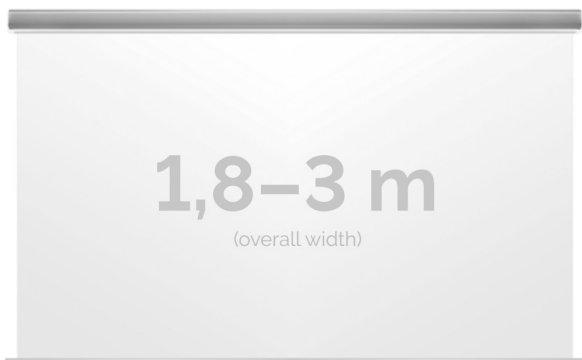

Inteligentna Elektronika

Ul. Raduńska 36A
83-333 Chmielno

Tel.: +48 730 90 60 90

E-mail: info@centrumprojekcji.pl

Nazwa

**Ekran Elektryczny Do Zabudowy Kauber
InCeiling 180 180x135 cm 89" 4:3 White Ice
IN.430.180**

Cena

4 220,00 zł

Producent

Kauber

OPIS PRODUKTU

OPIS PRODUKTU:

KAUBER InCeiling to najwyższej klasy elektryczne ekrany projekcyjne. Przeznaczone do zabudowy w sufitach podwieszanych. Praktycznie zaprojektowana, aluminiowa obudowa posiada wiele ułatwień montażowych. W wersji Tensioned wyposażone są dodatkowo w specjalny system napinaczy, by uzyskać płaską powierzchnię projekcyjną. Seria stworzona z myślą o zabudowach sufitowych zarówno w salach konferencyjnych jak i kinach domowych.

NAJWAŻNIEJSZE CECHY PRODUKTU:

Ekran z napędem elektrycznym umożliwiającym jego rozwijanie/zwijanie (opcja 60 miesięcznej gwarancji na silnik ekranu) Wymiary powierzchni aktywnej na zamówienie Wał nawojowy z wmontowanym cichym napędem rurowym Aluminiowa, anodowana obudowa (w standardzie biały kolor) Montaż w suficie podwieszanym (całkowite ukrycie ekranu gdy jest on zwinięty, widać tylko maskownicę) Przełącznik ścienny natynkowy marki Somfy (w standardzie)

OPCJE PERSONALIZACJI:

Format i wymiary ekranu Kolor obudowy (dowolnie wybrany z palety kolorów RAL, malowana proszkowo) Możliwość wyboru innych powierzchni projekcyjnych Możliwość wbudowania w silnik ekranu systemu sterowania radiowego z pilotem Niestandardowe opcje sterowania za pomocą podczerwieni / triggera 12v / triggera 230v Możliwość zamontowania ultracichego napędu rurowego

DANE TECHNICZNE:

Format:

1:14:316:916:10 dowolny

Dostępne powierzchnie:

Clear Vision: gain 1.0 Gray Pro: gain 0.8 Astral: projekcja obustronna: gain 2.8 White Ice: gain 1.2

Kolor obudowy:

biały

Dostępne sterowanie:

wbudowane radiowe aścienne (standard) zewnętrzne radiowe trigger 12V trigger 230V odbiornik IR/RS