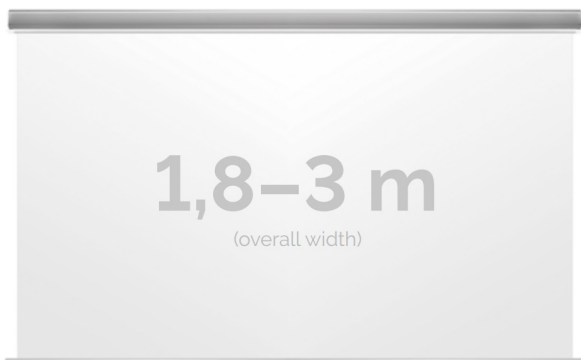

Inteligentna Elektronika

Ul. Raduńska 36A
83-333 Chmielno

Tel.: +48 730 90 60 90

E-mail: info@centrumprojekcji.pl

Nazwa

**Ekran Elektryczny Do Zabudowy Kauber
InCeiling 180 180x180 cm 100" 1:1 Astral
IN.110.180**

Cena

4 640,00 zł

Producent

Kauber

OPIS PRODUKTU

OPIS PRODUKTU:

KAUBER InCeiling to najwyższej klasy elektryczne ekrany projekcyjne. Przeznaczone do zabudowy w sufitach podwieszanych. Praktycznie zaprojektowana, aluminiowa obudowa posiada wiele ułatwień montażowych. W wersji Tensioned wyposażone są dodatkowo w specjalny system napinaczy, by uzyskać płaską powierzchnię projekcyjną. Seria stworzona z myślą o zabudowach sufitowych zarówno w salach konferencyjnych jak i kinach domowych.

NAJWAŻNIEJSZE CECHY PRODUKTU:

Ekran z napędem elektrycznym umożliwiającym jego rozwijanie/zwijanie (opcja 60 miesięcznej gwarancji na silnik ekranu) Wymiary powierzchni aktywnej na zamówienie Wał nawojowy z wmontowanym cichym napędem rurowym Aluminiowa, anodowana obudowa (w standardzie biały kolor) Montaż w suficie podwieszanym (całkowite ukrycie ekranu gdy jest on zwinięty, widać tylko maskownicę) Przełącznik ścienny natynkowy marki Somfy (w standardzie)

OPCJE PERSONALIZACJI:

Format i wymiary ekranu Kolor obudowy (dowolnie wybrany z palety kolorów RAL, malowana proszkowo) Możliwość wyboru innych powierzchni projekcyjnych Możliwość wbudowania w silnik ekranu systemu sterowania radiowego z pilotem Niestandardowe opcje sterowania za pomocą podczerwieni / triggera 12v / triggera 230v Możliwość zamontowania ultracichego napędu rurowego

DANE TECHNICZNE:

Format:

1:14:316:916:10 dowolny

Dostępne powierzchnie:

Clear Vision: gain 1.0 Gray Pro: gain 0.8 Astral: projekcja obustronna: gain 2.8 White Ice: gain 1.2

Kolor obudowy:

biały

Dostępne sterowanie:

wbudowane radiowe ścienne (standard) zewnętrzne radiowe trigger 12V trigger 230V odbiornik IR/RS