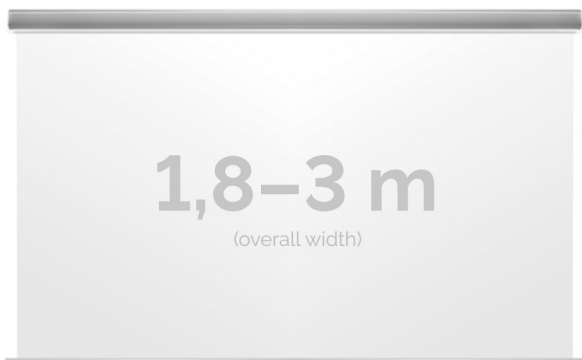

Inteligentna Elektronika

Ul. Raduńska 36A
83-333 Chmielno

Tel.: +48 730 90 60 90

E-mail: info@centrumprojekcji.pl

Nazwa **Ekran Elektryczny Do Zabudowy Kauber
InCeiling 180 180x180 cm 100" 1:1 Clear
Vision IN.110.180**

Cena **4 470,00 zł**

Producent **Kauber**

OPIS PRODUKTU

OPIS PRODUKTU:

KAUBER InCeiling to najwyższej klasy elektryczne ekrany projekcyjne. Przeznaczone do zabudowy w sufitach podwieszanych. Praktycznie zaprojektowana, aluminiowa obudowa posiada wiele ułatwień montażowych. W wersji Tensioned wyposażone są dodatkowo w specjalny system napinaczy, by uzyskać płaską powierzchnię projekcyjną. Seria stworzona z myślą o zabudowach sufitowych zarówno w salach konferencyjnych jak i kinach domowych.

NAJWAŻNIEJSZE CECHY PRODUKTU:

Ekran z napędem elektrycznym umożliwiającym jego rozwijanie/zwijanie (opcja 60 miesięcznej gwarancji na silnik ekranu) Wymiary powierzchni aktywnej na zamówienie Wał nawojowy z wmontowanym cichym napędem rurowym Aluminiowa, anodowana obudowa (w standardzie biały kolor) Montaż w suficie podwieszanym (całkowite ukrycie ekranu gdy jest on zwinięty, widać tylko maskownicę) Przełącznik ścienny natynkowy marki Somfy (w standardzie)

OPCJE PERSONALIZACJI:

Format i wymiary ekranu Kolor obudowy (dowolnie wybrany z palety kolorów RAL, malowana proszkowo) Możliwość wyboru innych powierzchni projekcyjnych Możliwość wbudowania w silnik ekranu systemu sterowania radiowego z pilotem Niestandardowe opcje sterowania za pomocą podczerwieni / triggera 12v / triggera 230v Możliwość zamontowania ultracichego napędu rurowego

DANE TECHNICZNE:

Format:

1:14:316:916:10 dowolny

Dostępne powierzchnie:

Clear Vision: gain 1.0 Gray Pro: gain 0.8 Astral: projekcja obustronna: gain 2.8 White Ice: gain 1.2

Kolor obudowy:

biały

Dostępne sterowanie:

wbudowane radiowe ścienne (standard) zewnętrzne radiowe trigger 12V trigger 230V odbiornik IR/RS