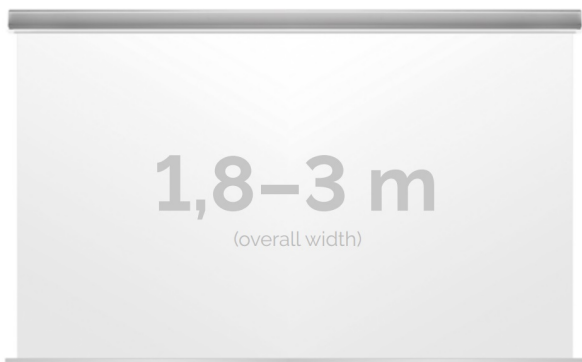

Inteligentna Elektronika

Ul. Raduńska 36A
83-333 Chmielno

Tel.: +48 730 90 60 90

E-mail: info@centrumprojekcji.pl

Nazwa	Ekran Elektryczny Do Zabudowy Kauber InCeiling 200 200x113 cm 90" 16:9 Clear Vision IN.169.200
Cena	4 019,00 zł
Producent	Kauber

OPIS PRODUKTU

OPIS PRODUKTU:

KAUBER InCeiling to najwyższej klasy elektryczne ekrany projekcyjne. Przeznaczone do zabudowy w sufitach podwieszanych. Praktycznie zaprojektowana, aluminiowa obudowa posiada wiele ułatwień montażowych. W wersji Tensioned wyposażone są dodatkowo w specjalny system napinaczy, by uzyskać płaską powierzchnię projekcyjną. Seria stworzona z myślą o zabudowach sufitowych zarówno w salach konferencyjnych jak i kinach domowych.

NAJWAŻNIEJSZE CECHY PRODUKTU:

Ekran z napędem elektrycznym umożliwiającym jego rozwijanie/zwijanie (opcja 60 miesięcznej gwarancji na silnik ekranu)Wymiary powierzchni aktywnej na zamówienieWał nawojowy z wmontowanym cichym napędem rurowymAluminiowa, anodowana obudowa (w standardzie biały kolor)Montaż w suficie podwieszanym (całkowite ukrycie ekranu gdy jest on zwinięty, widać tylko maskownicę)Przełącznik ścienny natynkowy marki Somfy (w standardzie)

OPCJE PERSONALIZACJI:

Format i wymiary ekranuKolor obudowy (dowolnie wybrany z palety kolorów RAL, malowana proszkowo)Możliwość wyboru innych powierzchni projekcyjnychMożliwość wbudowania w silnik ekranu systemu sterowania radiowego z pilotemNiestandardowe opcje sterowania za pomocą podczerwieni / triggera 12v / triggera 230vMożliwość zamontowania ultracichego napędu rurowego

DANE TECHNICZNE:

Format:

1:14:316:916:10dowolny

Dostępne powierzchnie:

Clear Vision: gain 1.0Gray Pro: gain 0.8Astral: projekcja obustronna: gain 2.8White Ice: gain 1.2

Kolor obudowy:

biały

Dostępne sterowanie:

wbudowane radiowenaścienne (standard)zewewnętrzne radiowetrigger 12Vtrigger 230VodbiorNIK IR/RS